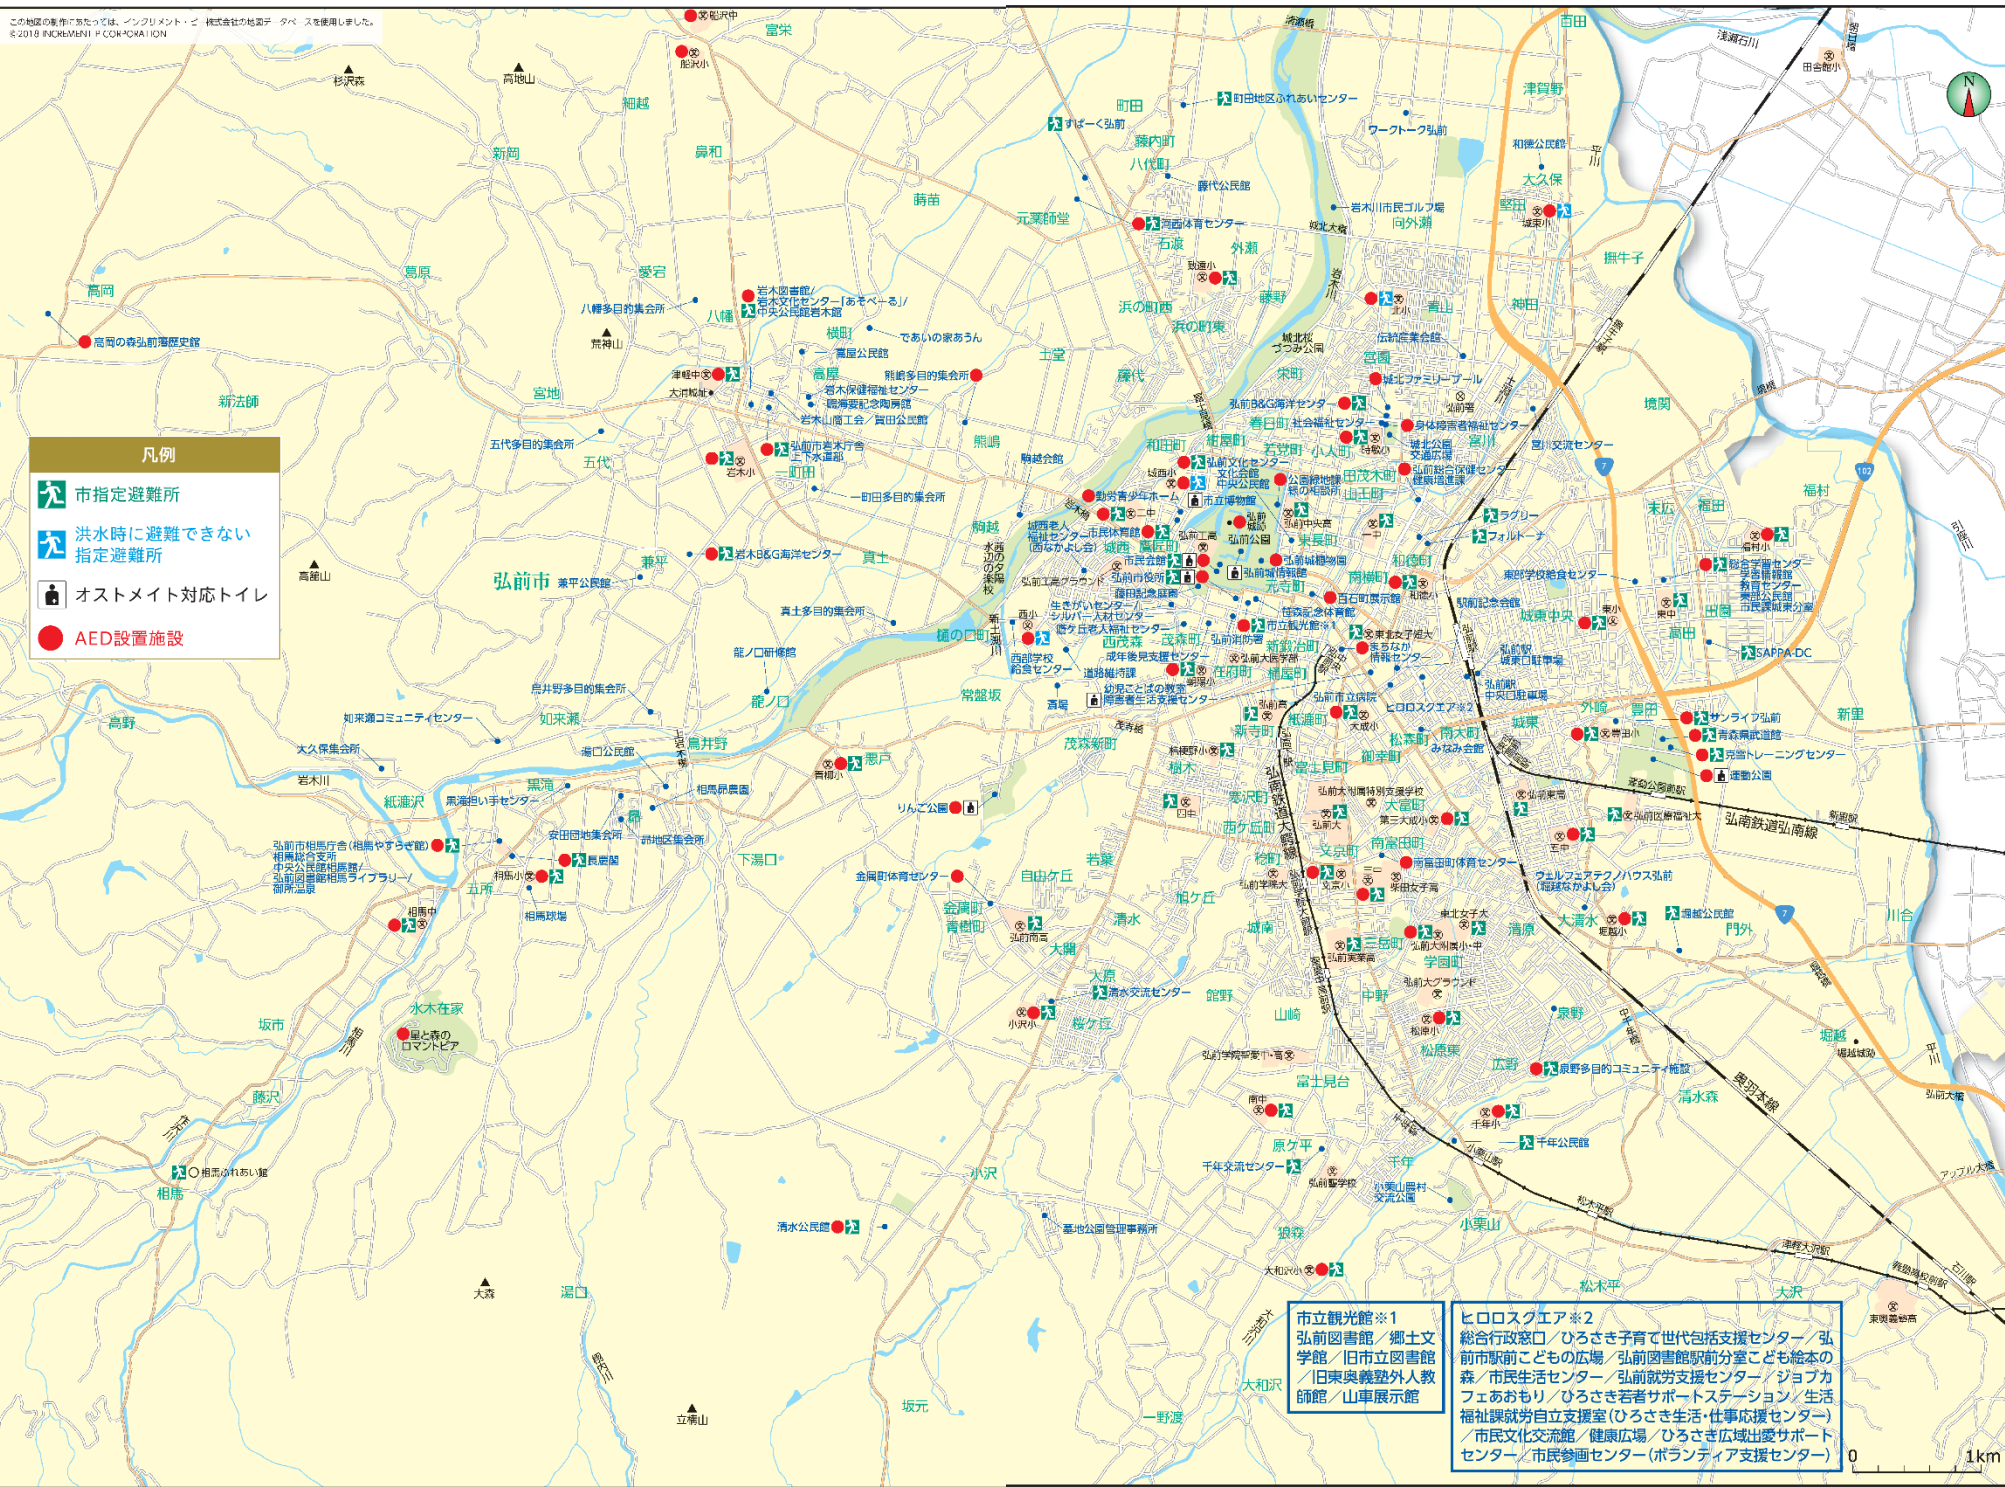

弘前市公共施設オストメイト対応トイレ位置図

(平成31年3月現在)

この地図の制作にあたっては、ソフトリメント・ピー株式会社地図データ・データベースを使用しました。
©2018 ENCHEM/MAP-CORPORATION

凡例

- 市指定避難所
- 洪水時に避難できない指定避難所
- オストメイト対応トイレ
- AED設置施設

市立観光館※1
弘前図書館 / 郷土文学館 / 旧市立図書館 / 旧東興義塾外人教師館 / 山車展示館

ヒロスクエア※2
総合行政窓口 / ひろさき子育て世代包括支援センター / 弘前市駅前こども広場 / 弘前図書館駅前分室こども絵本の森 / 市民生活センター / 弘前就労支援センター / ジョブカフェあおもり / ひろさき若者サポートステーション / 生活福祉課就労自立支援室(ひろさき生活・仕事応援センター) / 市民文化交流館 / 健康広場 / ひろさき広域出愛サポートセンター / 市民参画センター(ポランディア支援センター)

0 1km