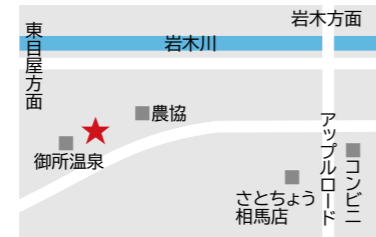

相馬庁舎

五所字野沢 41-1