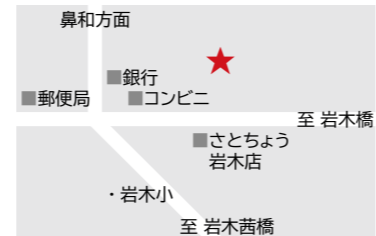

岩木庁舎

賀田 1-1-1