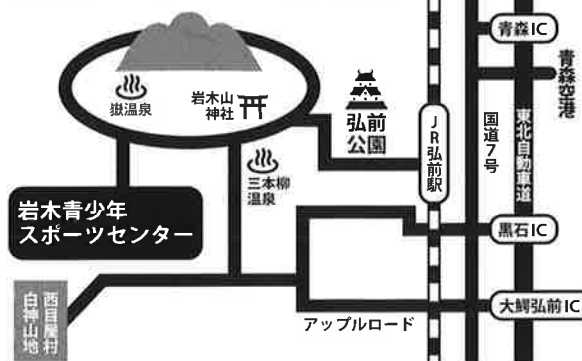

サポーター募集中!

イベント会場 アクセスMAP

- *東北自動車道大鰐弘前IC
→アップルロード経由40分
- *青森市街から
約1時間30分
- *JR弘前駅から約40分

アクセス
案内詳細

<https://dogfes-iwaki.com/2018-access/>

未経験者大歓迎!!

SPORTS

ドッグスポーツ体験