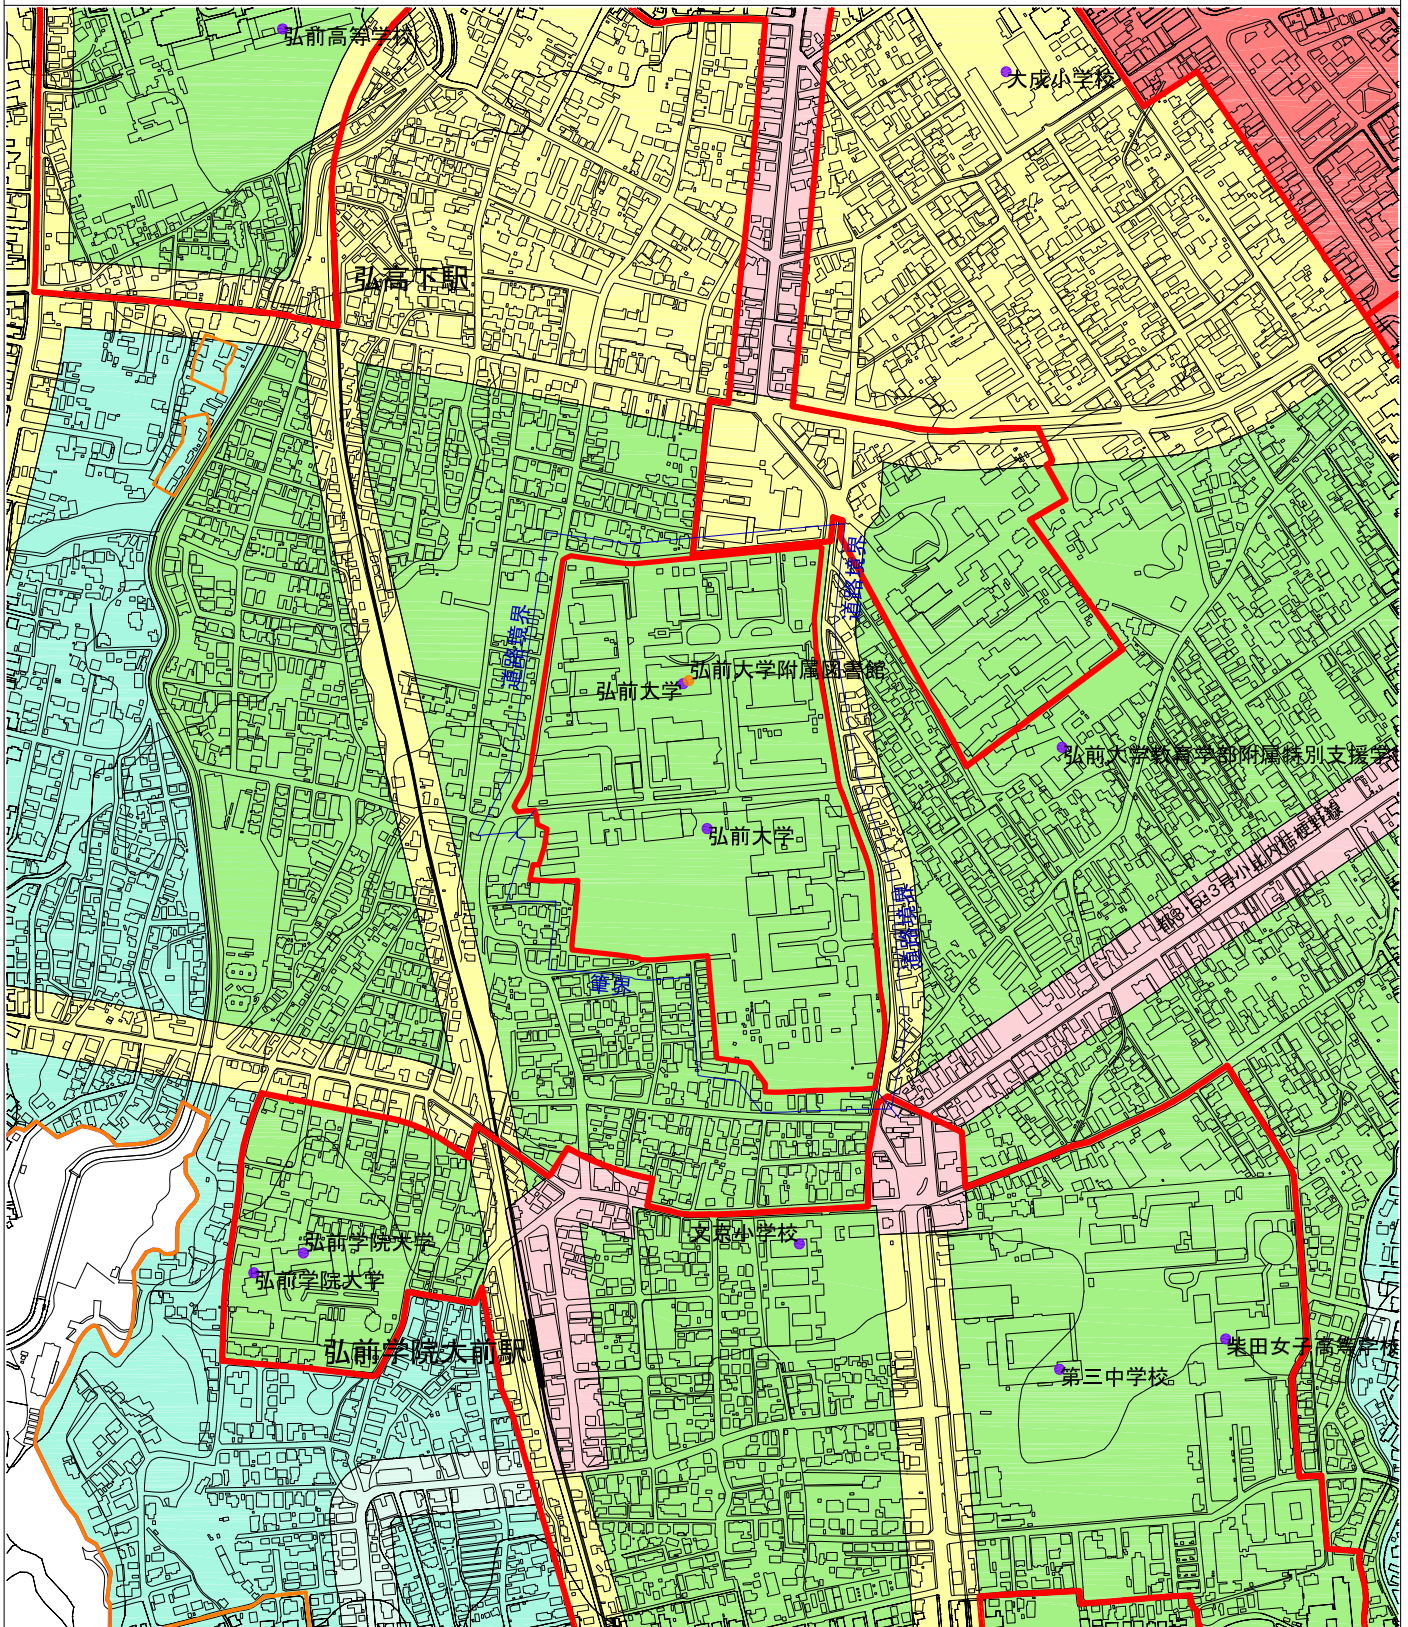

都市機能誘導区域【学園地区 I】(図面②)

- 都市機能誘導区域
- 居住誘導区域
- 市街化区域

用途地域 凡例	
■	第一種低層住居専用地域
■	第二種低層住居専用地域
■	第一種中高層住居専用地域
■	第二種中高層住居専用地域
■	第一種住居地域
■	第二種住居地域
■	近隣商業地域
■	商業地域
■	準工業地域
■	工業地域
■	工業専用地域