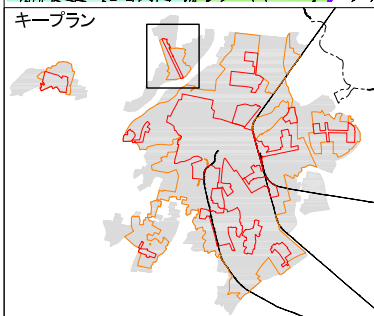

都市機能誘導区域【浜の町地区】(図面⑳)

- 都市機能誘導区域
- 居住誘導区域
- 市街化区域

用途地域 凡例	
■	第一種低層住居専用地域
■	第二種低層住居専用地域
■	第一種中高層住居専用地域
■	第二種中高層住居専用地域
■	第一種住居地域
■	第二種住居地域
■	近隣商業地域
■	商業地域
■	準工業地域
■	工業地域
■	工業専用地域