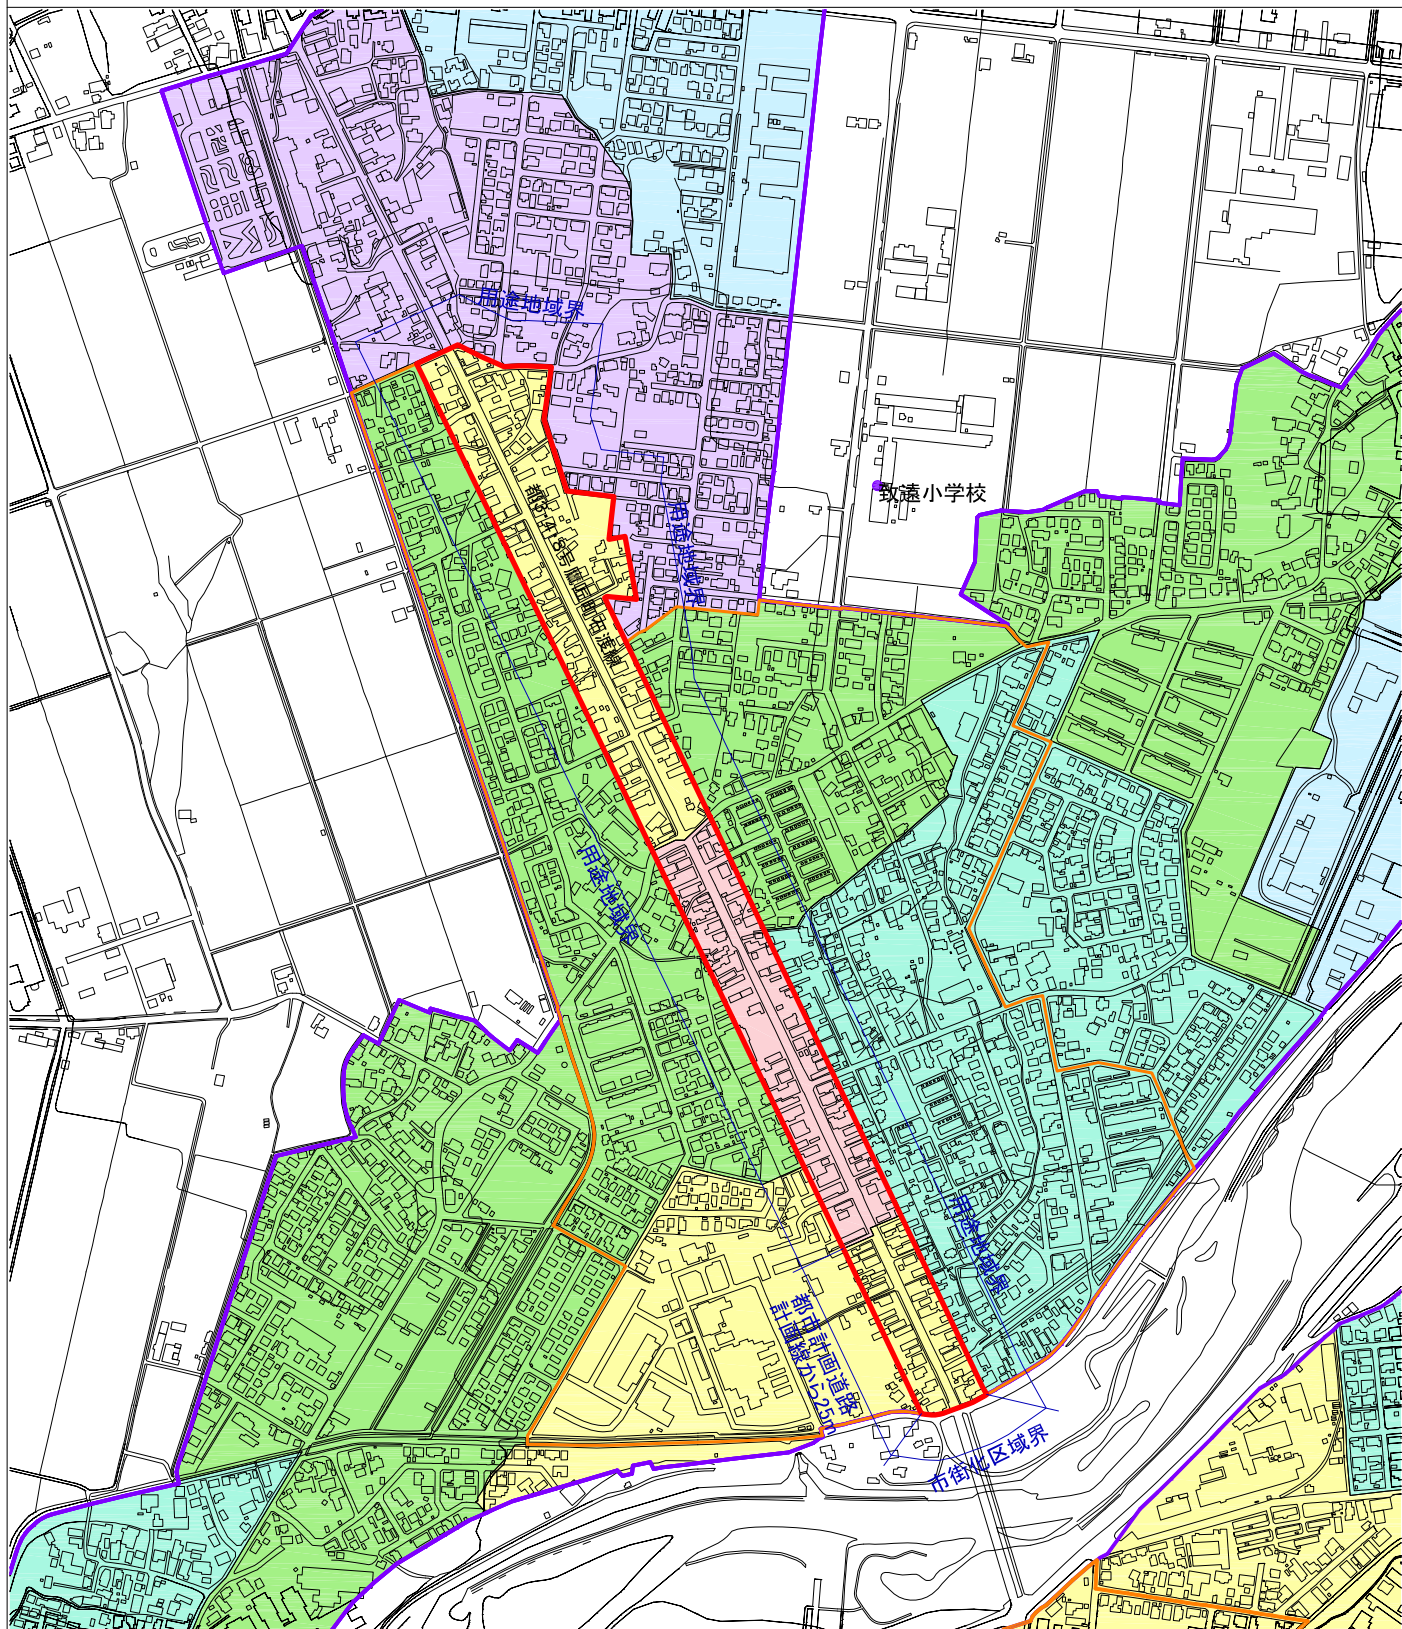

都市機能誘導区域【浜の町地区】(図面⑳)

- 都市機能誘導区域
- 居住誘導区域
- 市街化区域

用途地域 凡例	
■	第一種低層住居専用地域
■	第二種低層住居専用地域
■	第一種中高層住居専用地域
■	第二種中高層住居専用地域
■	第一種住居地域
■	第二種住居地域
■	近隣商業地域
■	商業地域
■	準工業地域
■	工業地域
■	工業専用地域