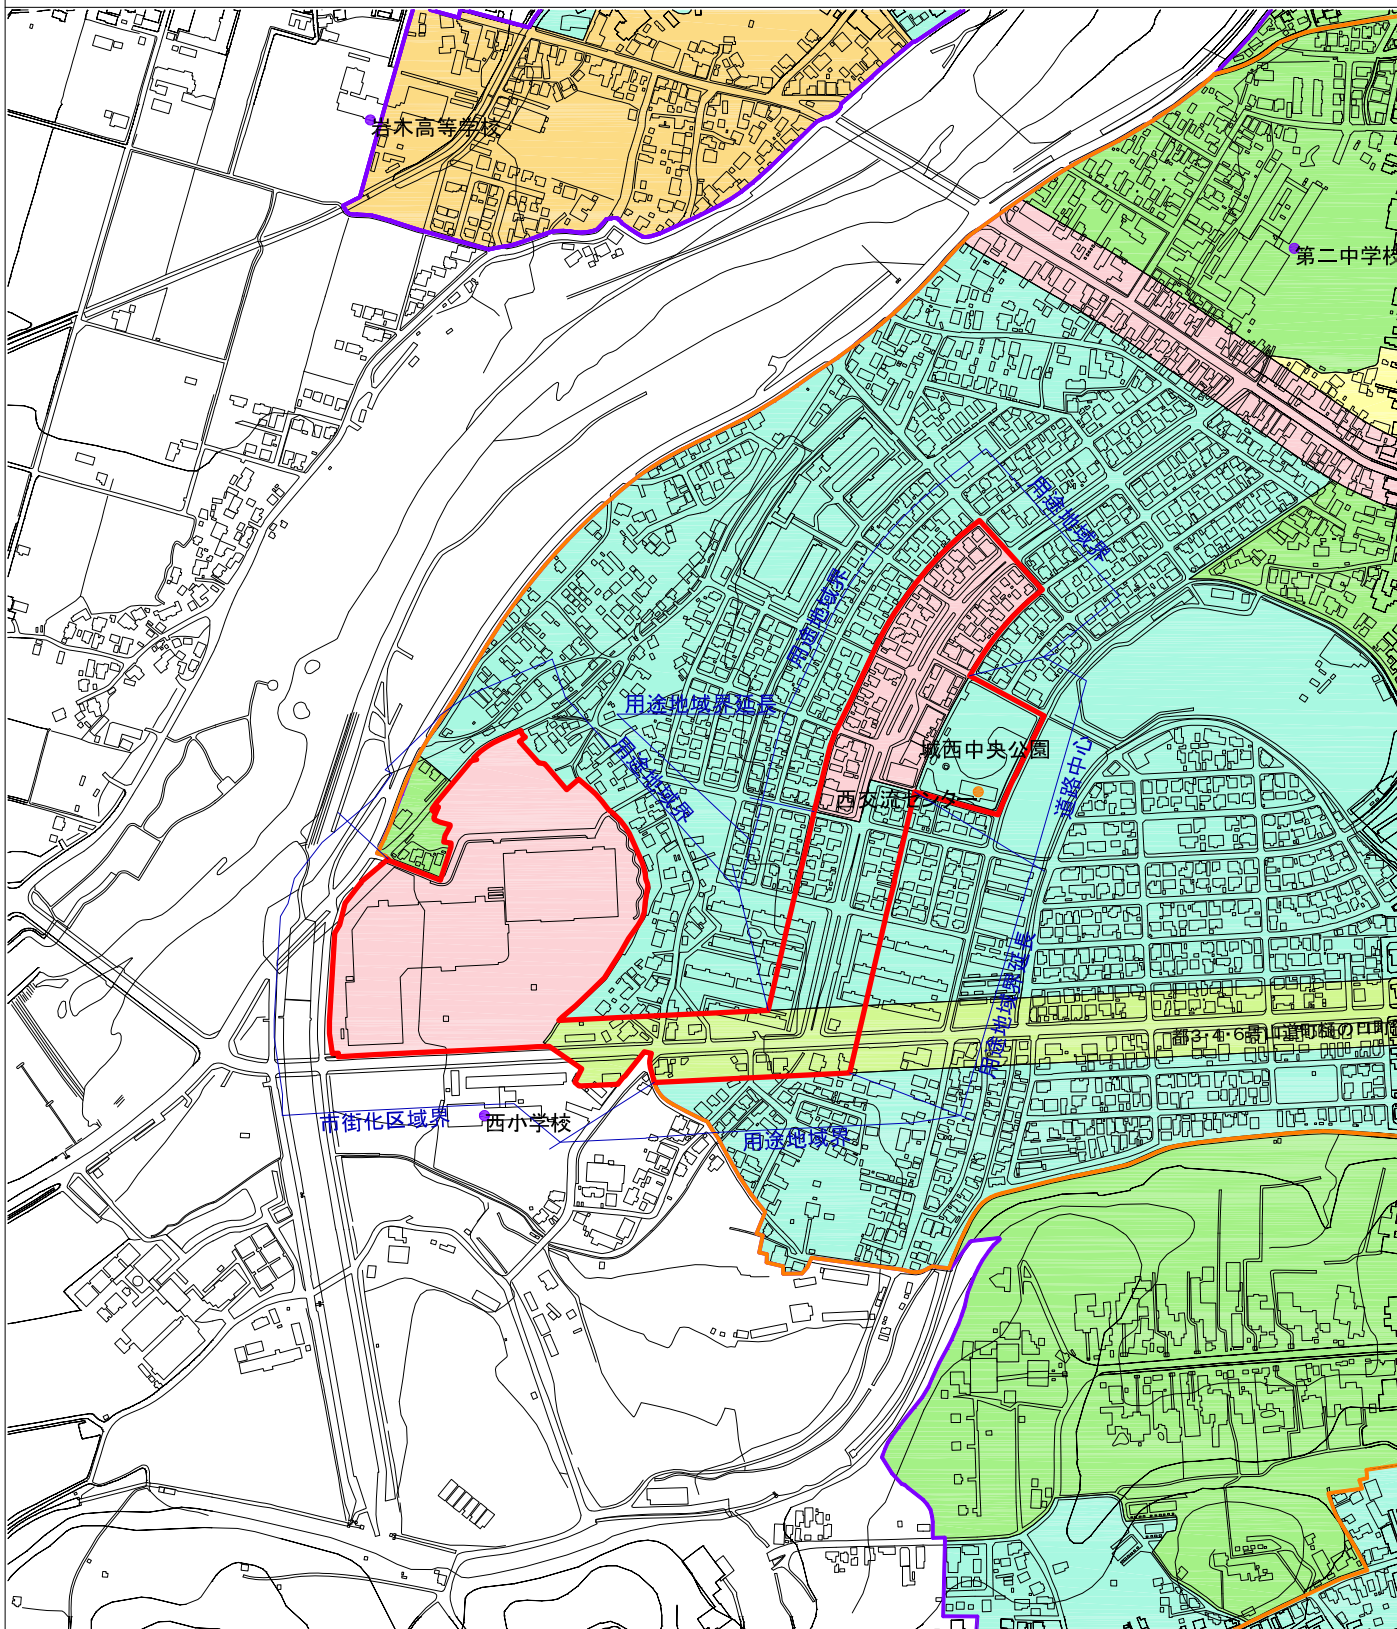

# 都市機能誘導区域【樋の口地区】(図面⑱)

- 都市機能誘導区域
- 居住誘導区域
- 市街化区域

用途地域 凡例	
<span style="color: lightblue;">■</span>	第一種低層住居専用地域
<span style="color: cyan;">■</span>	第二種低層住居専用地域
<span style="color: lightgreen;">■</span>	第一種中高層住居専用地域
<span style="color: green;">■</span>	第二種中高層住居専用地域
<span style="color: yellow;">■</span>	第一種住居地域
<span style="color: orange;">■</span>	第二種住居地域
<span style="color: pink;">■</span>	近隣商業地域
<span style="color: red;">■</span>	商業地域
<span style="color: purple;">■</span>	準工業地域
<span style="color: lightblue;">■</span>	工業地域
<span style="color: blue;">■</span>	工業専用地域