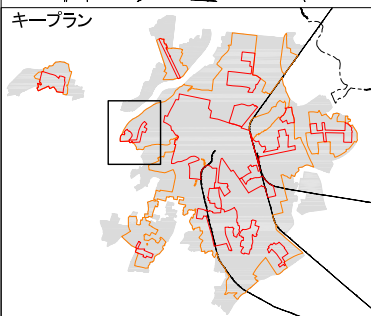

# 都市機能誘導区域【樋の口地区】(図面⑱)

- 都市機能誘導区域
- 居住誘導区域
- 市街化区域

用途地域 凡例	
<span style="color: lightblue;">■</span>	第一種低層住居専用地域
<span style="color: cyan;">■</span>	第二種低層住居専用地域
<span style="color: lightgreen;">■</span>	第一種中高層住居専用地域
<span style="color: green;">■</span>	第二種中高層住居専用地域
<span style="color: yellow;">■</span>	第一種住居地域
<span style="color: orange;">■</span>	第二種住居地域
<span style="color: pink;">■</span>	近隣商業地域
<span style="color: red;">■</span>	商業地域
<span style="color: purple;">■</span>	準工業地域
<span style="color: lightblue;">■</span>	工業地域
<span style="color: blue;">■</span>	工業専用地域