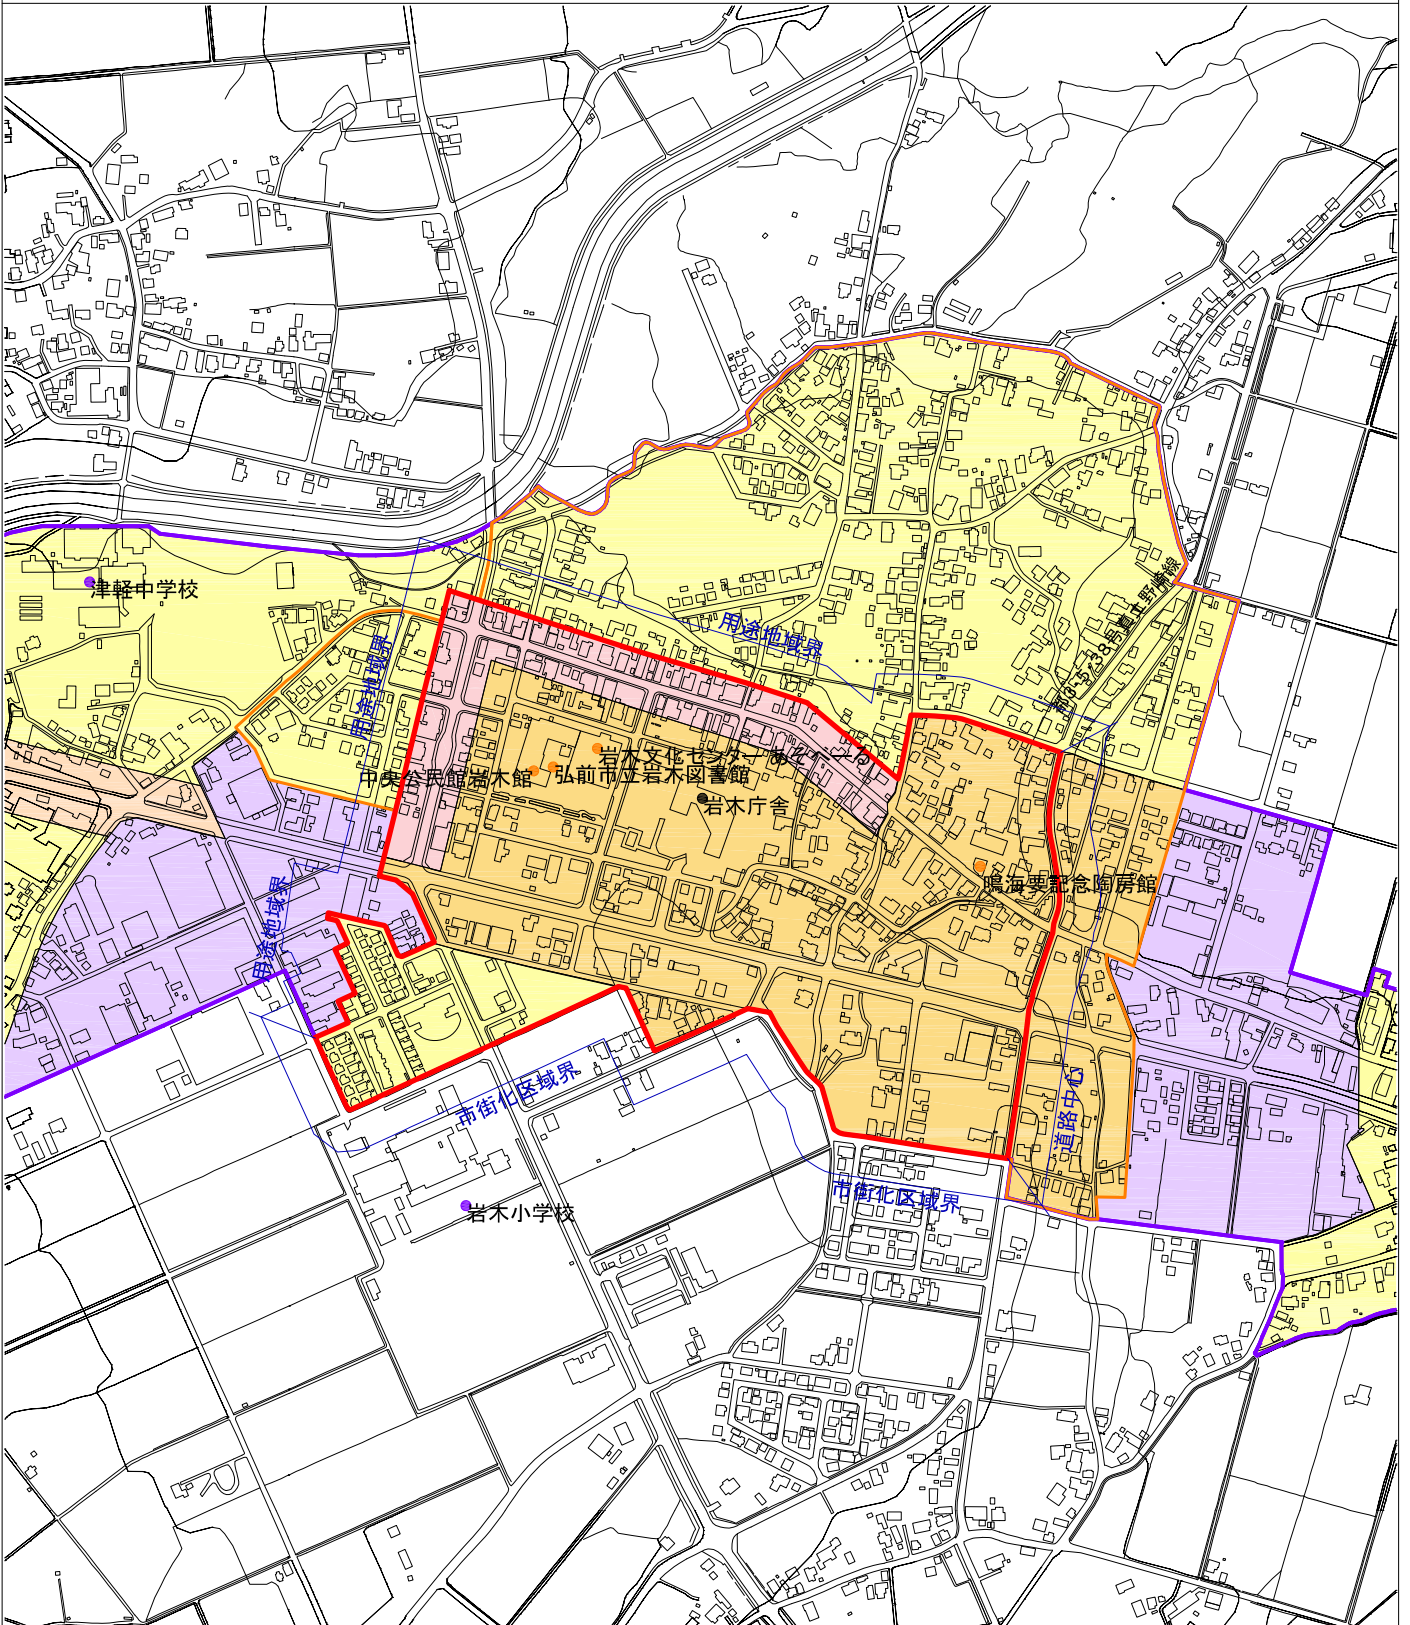

都市機能誘導区域【岩木地区】(図面②1)

- 都市機能誘導区域
- 居住誘導区域
- 市街化区域

用途地域 凡例	
■	第一種低層住居専用地域
■	第二種低層住居専用地域
■	第一種中高層住居専用地域
■	第二種中高層住居専用地域
■	第一種住居地域
■	第二種住居地域
■	近隣商業地域
■	商業地域
■	準工業地域
■	工業地域
■	工業専用地域