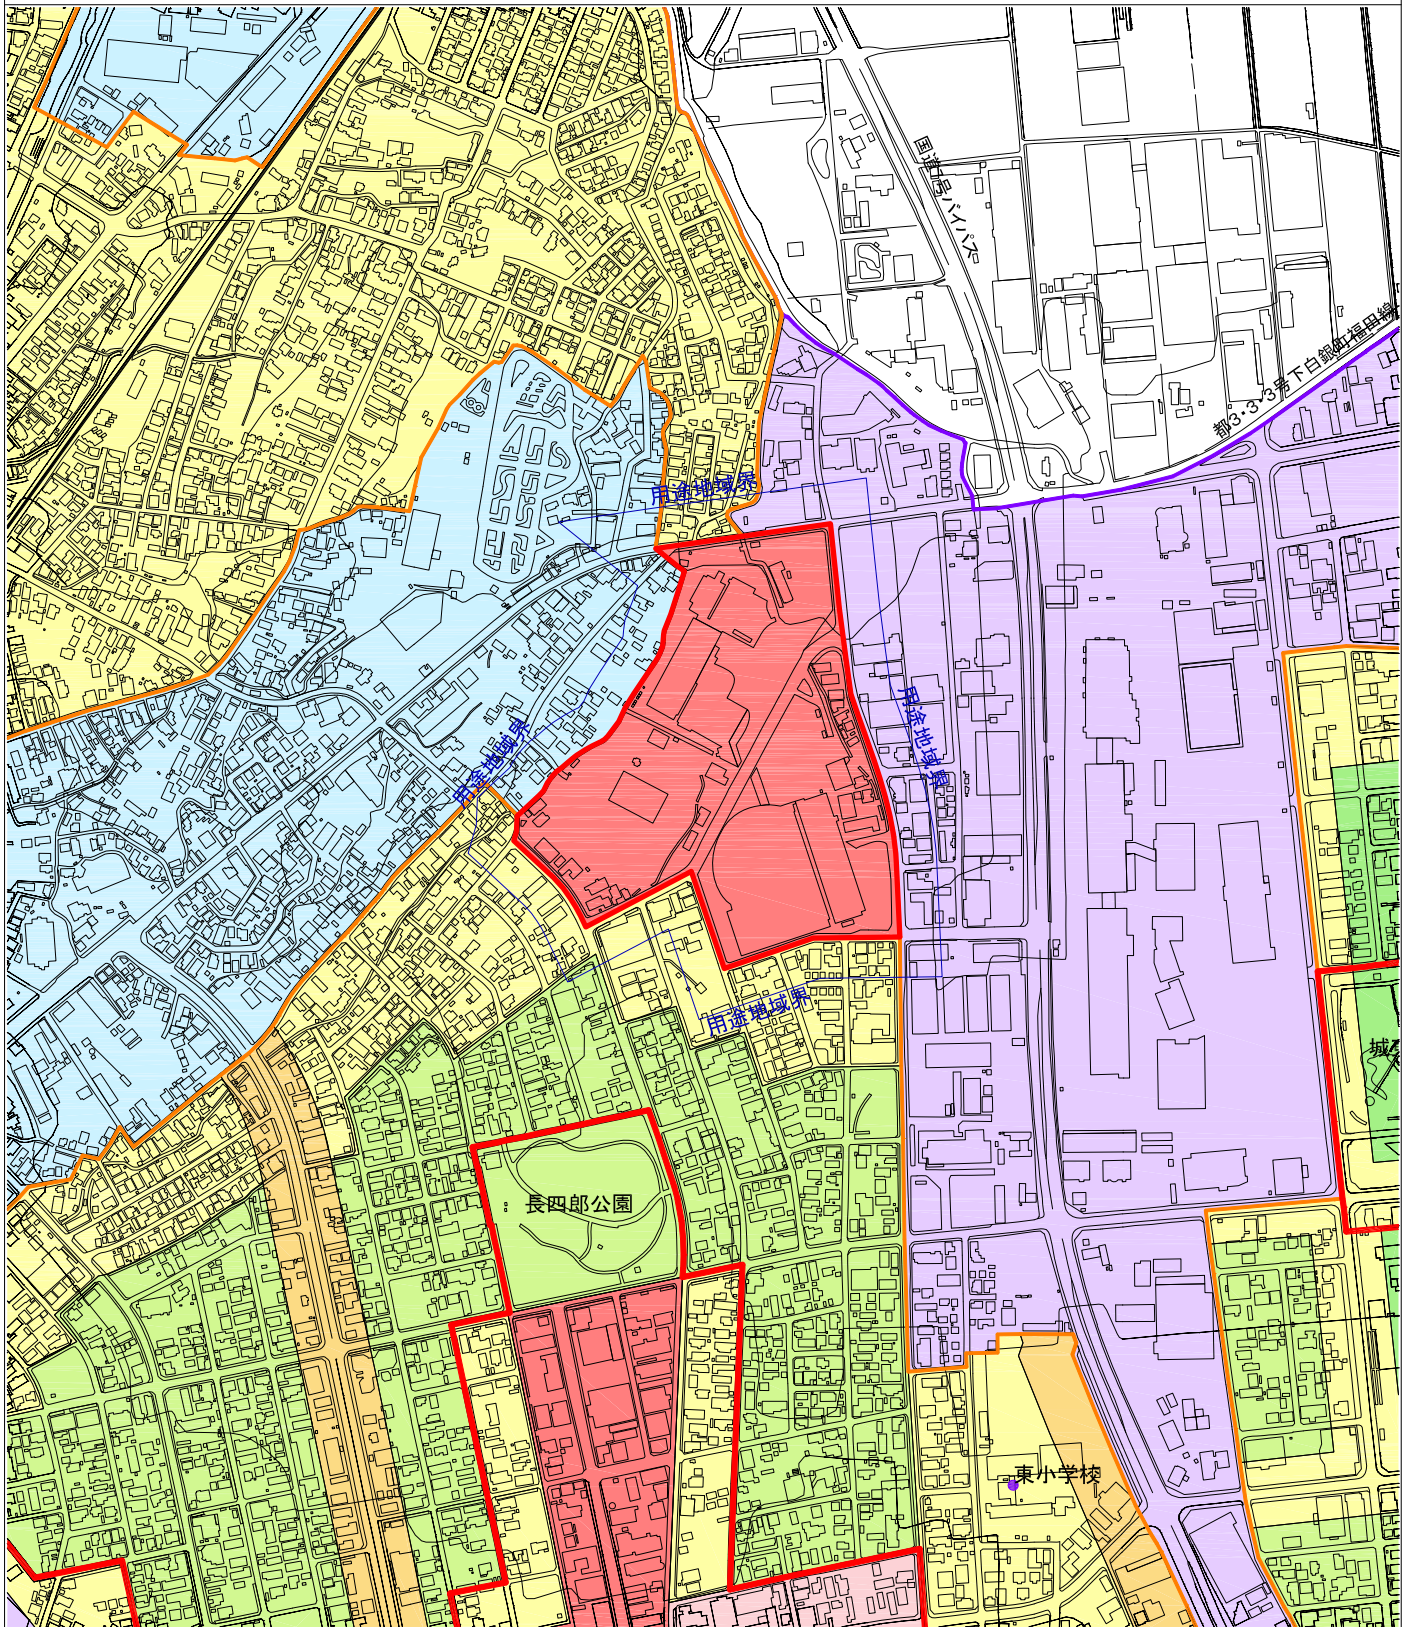

都市機能誘導区域【城東北地区】(図面⑬)

- 都市機能誘導区域
- 居住誘導区域
- 市街化区域

- 用途地域 凡例
- 第一種低層住居専用地域
 - 第二種低層住居専用地域
 - 第一種中高層住居専用地域
 - 第二種中高層住居専用地域
 - 第一種住居地域
 - 第二種住居地域
 - 近隣商業地域
 - 商業地域
 - 準工業地域
 - 工業地域
 - 工業専用地域

0 50 100 200 300 400 500m