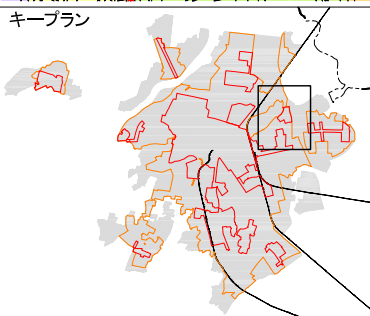

都市機能誘導区域【城東北地区】(図面⑬)

- 都市機能誘導区域
- 居住誘導区域
- 市街化区域

- 用途地域 凡例
- 第一種低層住居専用地域
 - 第二種低層住居専用地域
 - 第一種中高層住居専用地域
 - 第二種中高層住居専用地域
 - 第一種住居地域
 - 第二種住居地域
 - 近隣商業地域
 - 商業地域
 - 準工業地域
 - 工業地域
 - 工業専用地域

0 50 100 200 300 400 500m