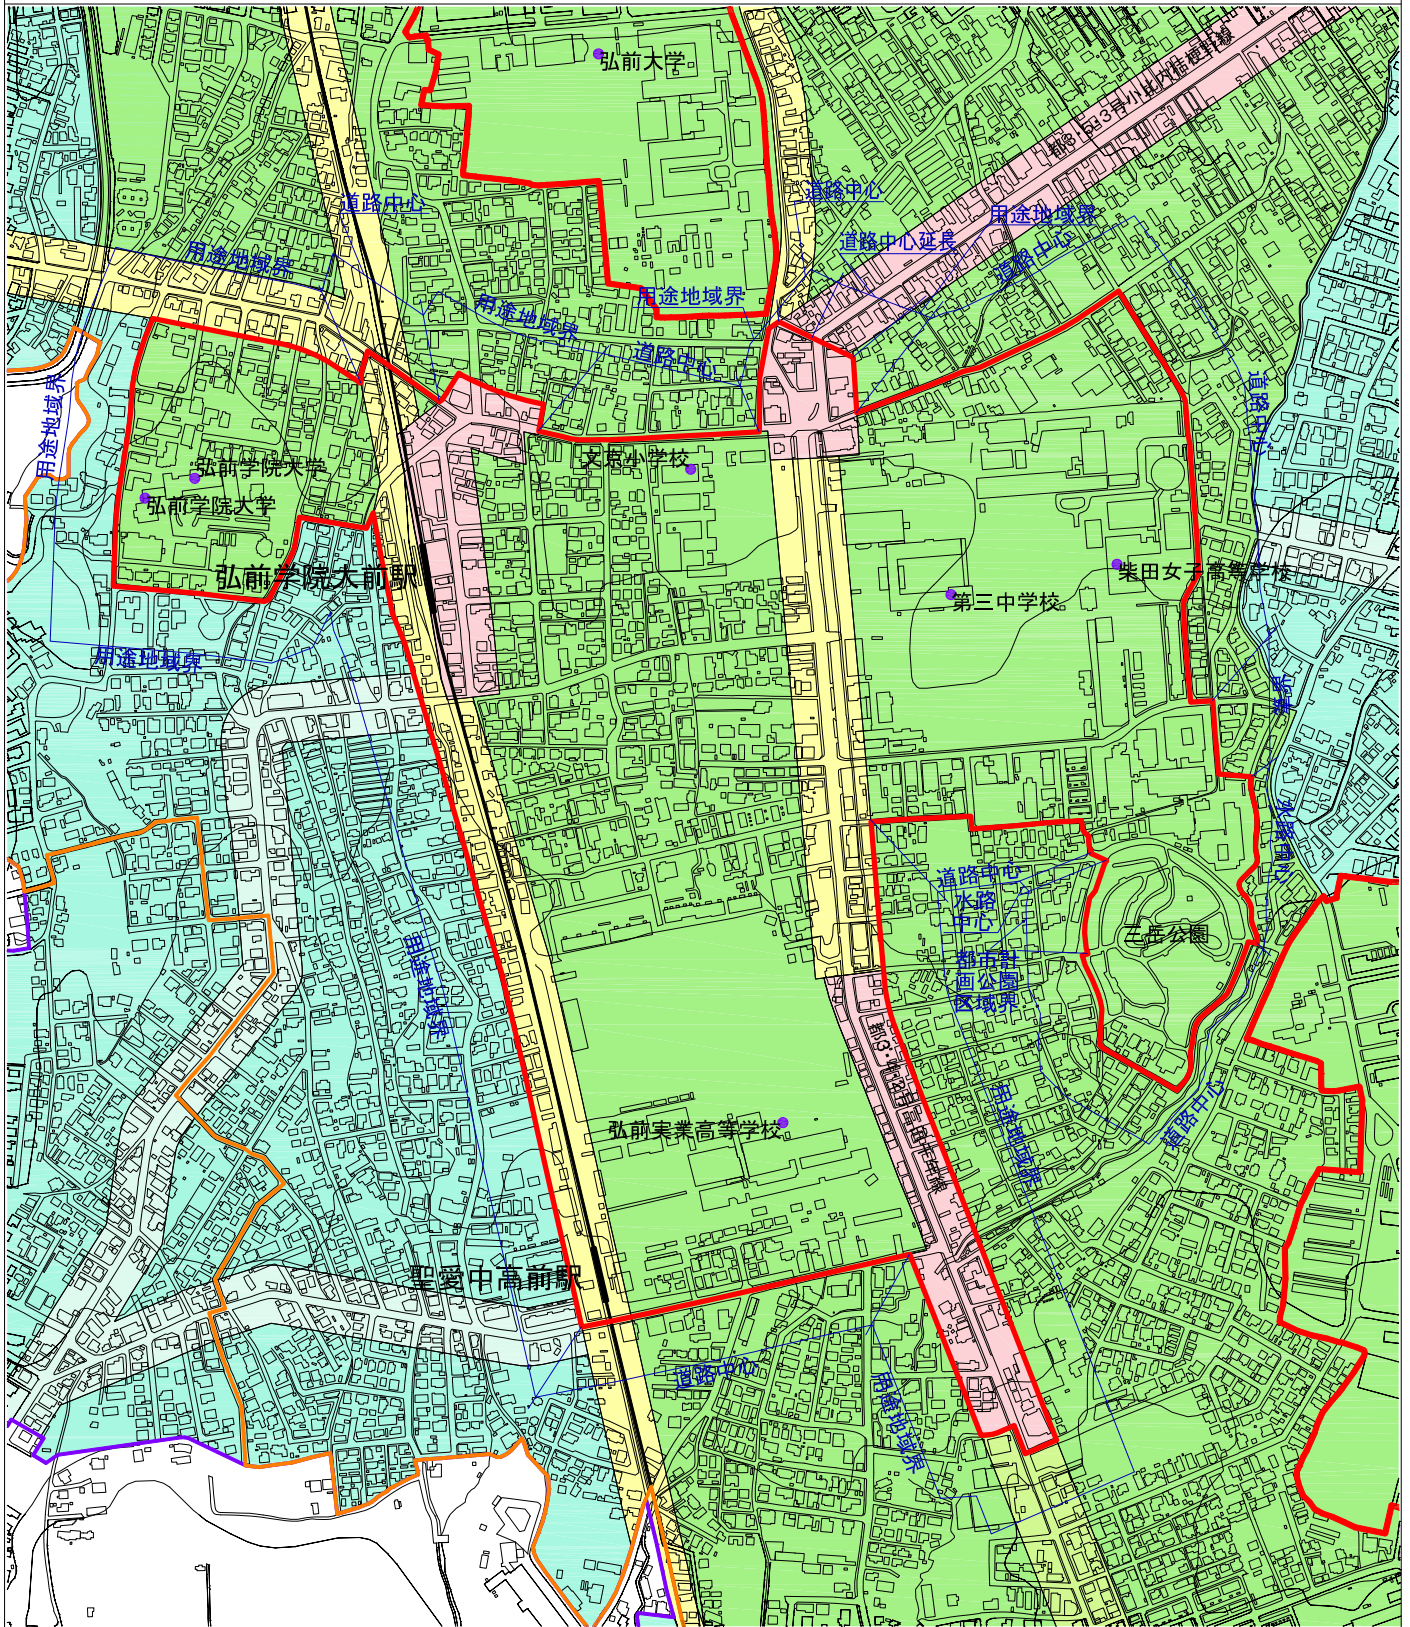

# 都市機能誘導区域【中野地区】(図面⑰)

- 都市機能誘導区域
- 居住誘導区域
- 市街化区域

用途地域 凡例	
<span style="background-color: #e0f2f1; border: 1px solid black; display: inline-block; width: 15px; height: 10px;"></span>	第一種低層住居専用地域
<span style="background-color: #e1bee7; border: 1px solid black; display: inline-block; width: 15px; height: 10px;"></span>	第二種低層住居専用地域
<span style="background-color: #e2efda; border: 1px solid black; display: inline-block; width: 15px; height: 10px;"></span>	第一種中高層住居専用地域
<span style="background-color: #e2efda; border: 1px solid black; display: inline-block; width: 15px; height: 10px;"></span>	第二種中高層住居専用地域
<span style="background-color: #fff9c4; border: 1px solid black; display: inline-block; width: 15px; height: 10px;"></span>	第一種住居地域
<span style="background-color: #fff9c4; border: 1px solid black; display: inline-block; width: 15px; height: 10px;"></span>	第二種住居地域
<span style="background-color: #ffe0b2; border: 1px solid black; display: inline-block; width: 15px; height: 10px;"></span>	近隣商業地域
<span style="background-color: #ff8a65; border: 1px solid black; display: inline-block; width: 15px; height: 10px;"></span>	商業地域
<span style="background-color: #e1bee7; border: 1px solid black; display: inline-block; width: 15px; height: 10px;"></span>	準工業地域
<span style="background-color: #e1bee7; border: 1px solid black; display: inline-block; width: 15px; height: 10px;"></span>	工業地域
<span style="background-color: #e1bee7; border: 1px solid black; display: inline-block; width: 15px; height: 10px;"></span>	工業専用地域

0 50 100 200 300 400 500m