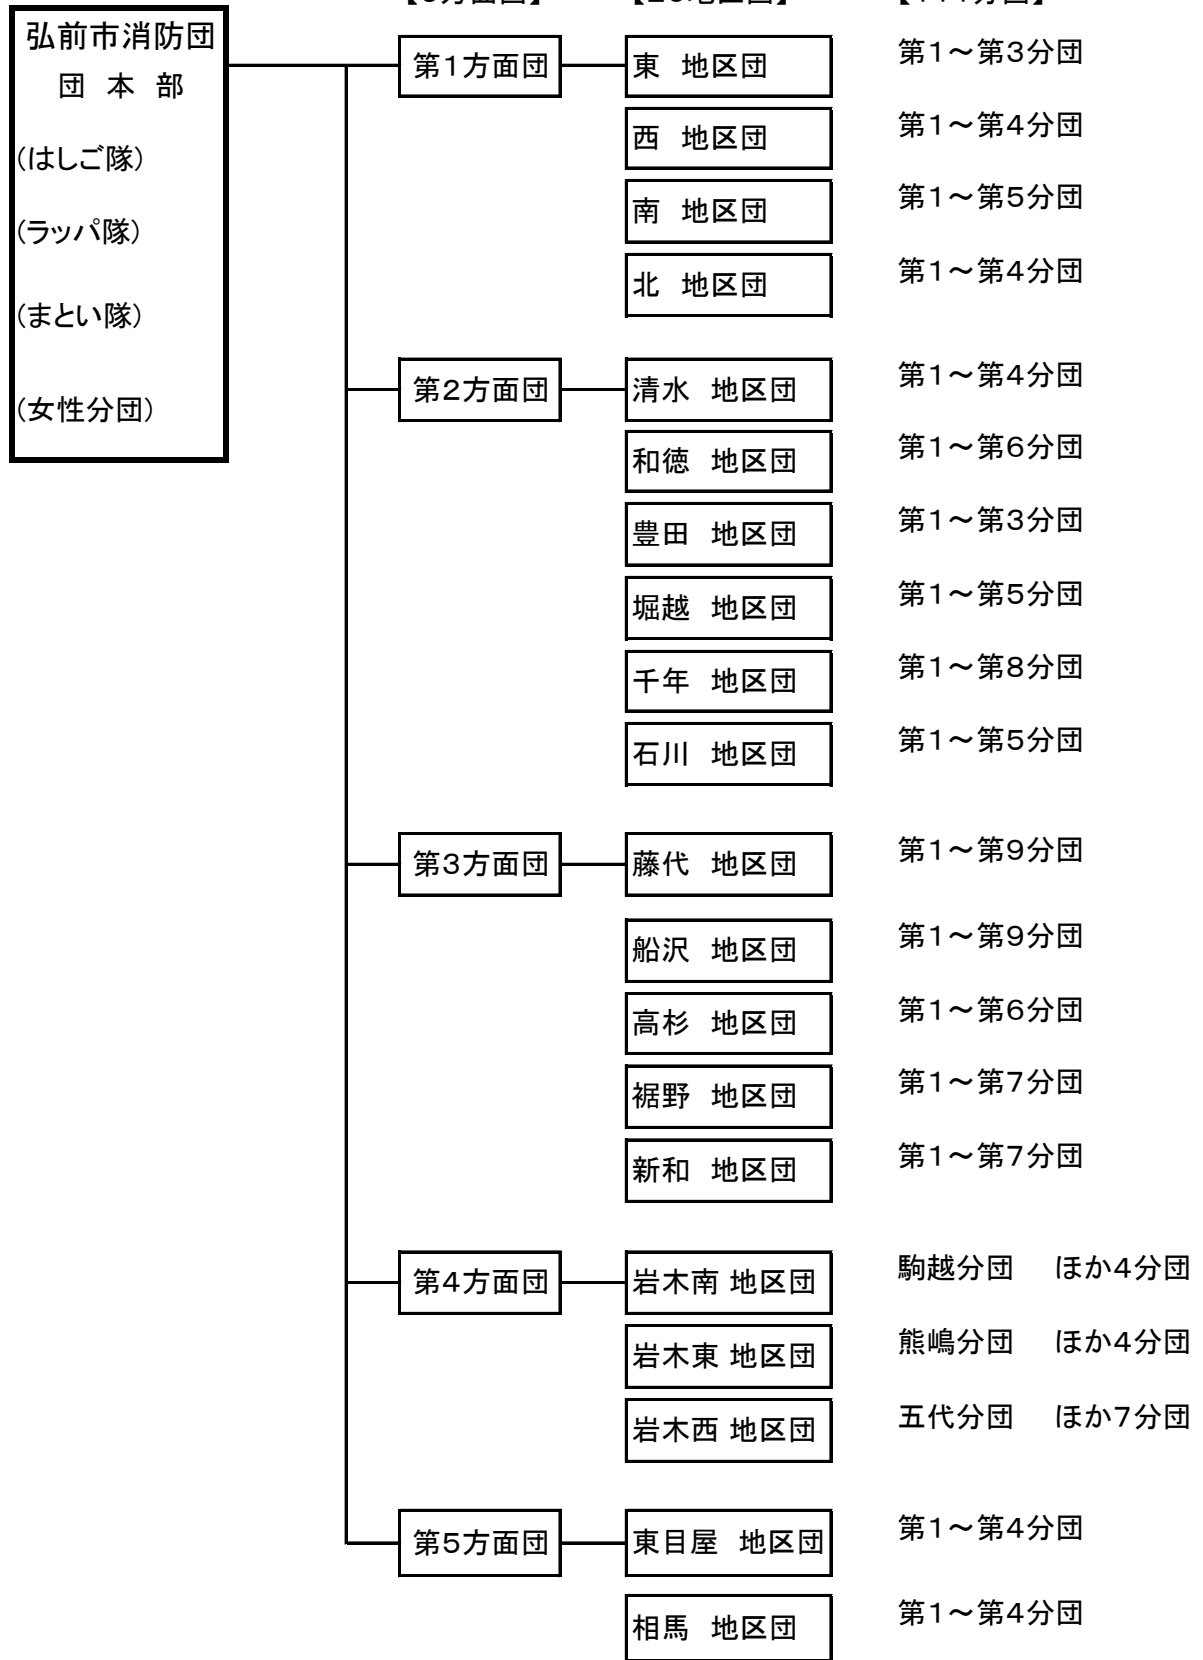

# 弘前市消防団 組織図

団員数 条例定数:2,080人  
 車両台数 ポンプ自動車:29台、ポンプ付積載車:74台  
 警備車:8台