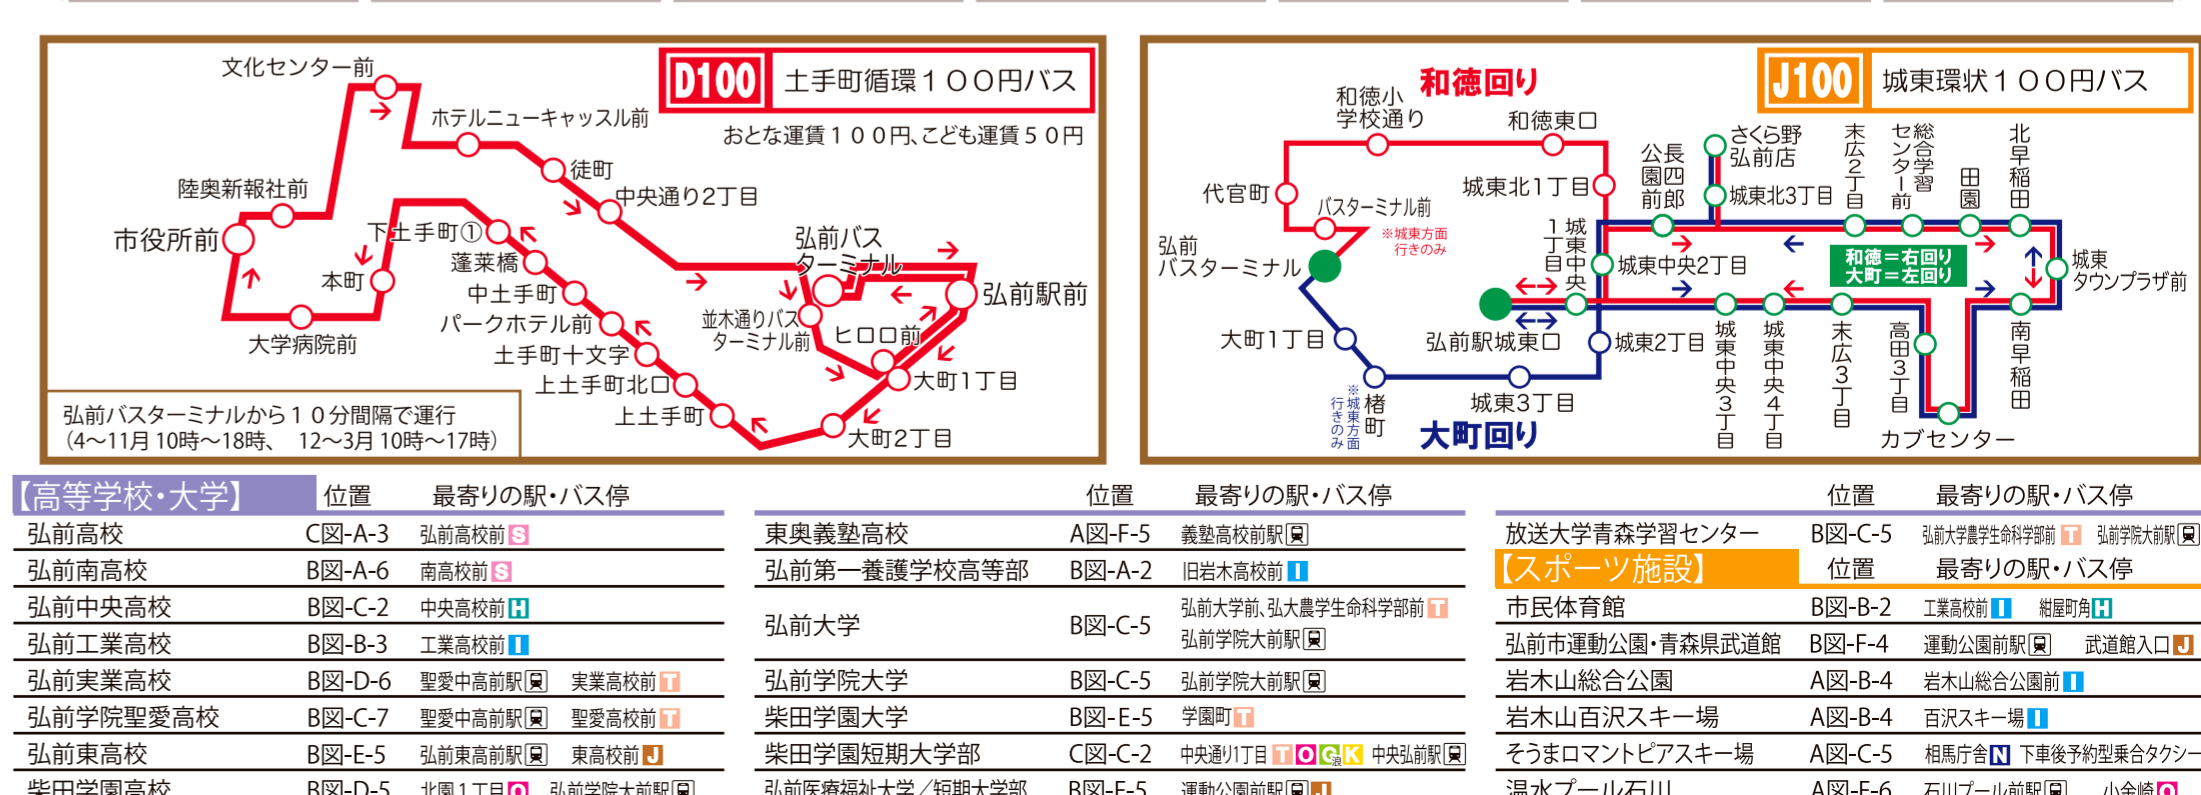

### 市内の主要施設へ公共交通で行くには?

施設名	位置	最寄りの駅・バス停
弘前市役所	C図-A-2	市役所前D100 市役所前公園入口IN
弘前市岩木庁舎	A図-D-4	岩木庁舎前I
弘前市相馬庁舎	A図-C-5	相馬庁舎N
ヒロコスクエア(ヒロコ3階)	C図-D-3	ヒロコ前、大町一丁目D100
総合学習センター・市民課東分室	B図-F-3	総合学習センター前J100
保健センター	B図-D-2	保健センター前I
市民参画センター(ヒロコ3階)	C図-D-3	ヒロコ前、大町一丁目D100
NHK弘前支局	C図-B-1	文化センター前HMG G D100
東北電力弘前営業所	C図-A-2	市役所前D100 大学院前D100 IN
弘前消防署	C図-A-2	市役所前D100 大学院前D100 IN
弘前警察署	B図-D-1	警察署前M
弘前税務署	C図-A-2	市役所前D100 大学院前D100 IN
弘前郵便局	C図-C-2	中央通り2丁目D100 郵便局前M
弘前商工会議所	C図-B-1	ホテルニューキャッスル前D100
青森県弘前合同庁舎	B図-C-2	中央センター前I
青森県弘前健康福祉庁舎	C図-A-1	陸奥新報社前D100 上元寺町HMG G
中央弘前駅	C図-B-2	中央弘前駅前H T I N S 蓬莱橋D100
ハローワーク弘前	C図-D-5	富田町O S (城南線、桜ヶ丘線(朝形経由))
弘前年金事務所	B図-E-4	弘前年金事務所前I
弘前自動車運転免許試験場	A図-E-4	JR津牛子駅 豊橋入口G K
弘前れんが倉庫美術館	C図-B-3	住吉入口 蓬莱橋D100 中央弘前駅
藤田記念庭園	B図-B-3	市役所前D100 市役所前公園入口IN
りんご公園	B図-A-5	りんご公園(仏のふろ)りんご公園(相馬線)
弥生いこいの広場	A図-C-3	弥生いこいの広場I
アソベの森いわき荘	A図-B-4	いわき荘前I
星と森のロマンピア	A図-C-5	相馬庁舎N 下車後予約型乗合タクシー
市民会館	B図-C-3	市役所前D100 市役所前公園入口IN
弘前文化センター	C図-B-1	文化センター前HMG G D100
岩木文化センターあそべる	A図-D-4	岩木庁舎前I
市立博物館	C図-A-1	市役所前D100 市役所前公園入口IN
まちなか情報センター	C図-B-2	中土手町HMG G I N S D100
百石町展示館	C図-B-1	下土手町HMG G I N S D100
弘前中央病院	C図-A-2	大学院前D100 中央弘前駅
弘前小野病院	B図-F-2	小野病院前K
弘前記念病院	B図-F-2	小野病院前K
弘前中央病院	C図-B-3	住吉入口T 中央弘前駅
弘前メディカルセンター	C図-D-3	大町2丁目HMG G I N S D100
藤代健生病院	B図-B-2	藤代I
弘前脳卒中センター	B図-F-5	運動公園前駅 弘前脳卒中センター前O
弘前総合医療センター	B図-D-4	医療センター前H I N S 弘高下駅
梅村医院	B図-B-1	石波南口H
鷹揚郷腎臓研究所弘前病院	B図-B-6	鷹揚郷前S (城南線)
聖康会病院	B図-E-2	小野病院前K
鳴海病院	C図-C-3	住吉入口T 土手町十文字D100 中央弘前駅
弘前愛成会病院	B図-D-5	北園前T
弘前工業高校	B図-C-2	中央高校前I
弘前工業高校	B図-B-3	工業高校前I
弘前実業高校	B図-D-6	聖愛中高前駅 実業高校前I
弘前学院聖愛高校	B図-C-7	聖愛中高前駅 聖愛高校前I
弘前東高校	B図-E-5	弘前東高前駅 東高前前I
柴田学園高校	B図-D-5	北園1丁目O 弘前学院大前駅
東奥義塾高校	A図-F-5	義塾高校前駅
弘前第一養護学校高等部	B図-A-2	旧岩木高校前I
弘前大学	B図-C-5	弘前大学前、弘前大学生命科学部前I
弘前学院大学	B図-C-5	弘前学院大前駅
柴田学園短期大学部	B図-E-5	学園前I
柴田学園短期大学部	C図-C-2	中央通り1丁目HMG G I N S 中央弘前駅
弘前医療福祉大学/短期大学部	B図-F-5	運動公園前駅
放送大学青森学習センター	B図-C-5	弘前大学生命科学部前I 弘前学院大前駅
市民体育館	B図-B-2	工業高校前I 龍岡町角I
弘前市運動公園・青森県武道館	B図-F-4	運動公園前駅 武道館入口O
岩木山総合公園	A図-B-4	岩木山総合公園前I
岩木山百沢スキー場	A図-B-4	百沢スキー場I
そうまロマンピアスキー場	A図-C-5	相馬庁舎N 下車後予約型乗合タクシー
温水プール石川	A図-F-6	石川プール前駅 小島崎O