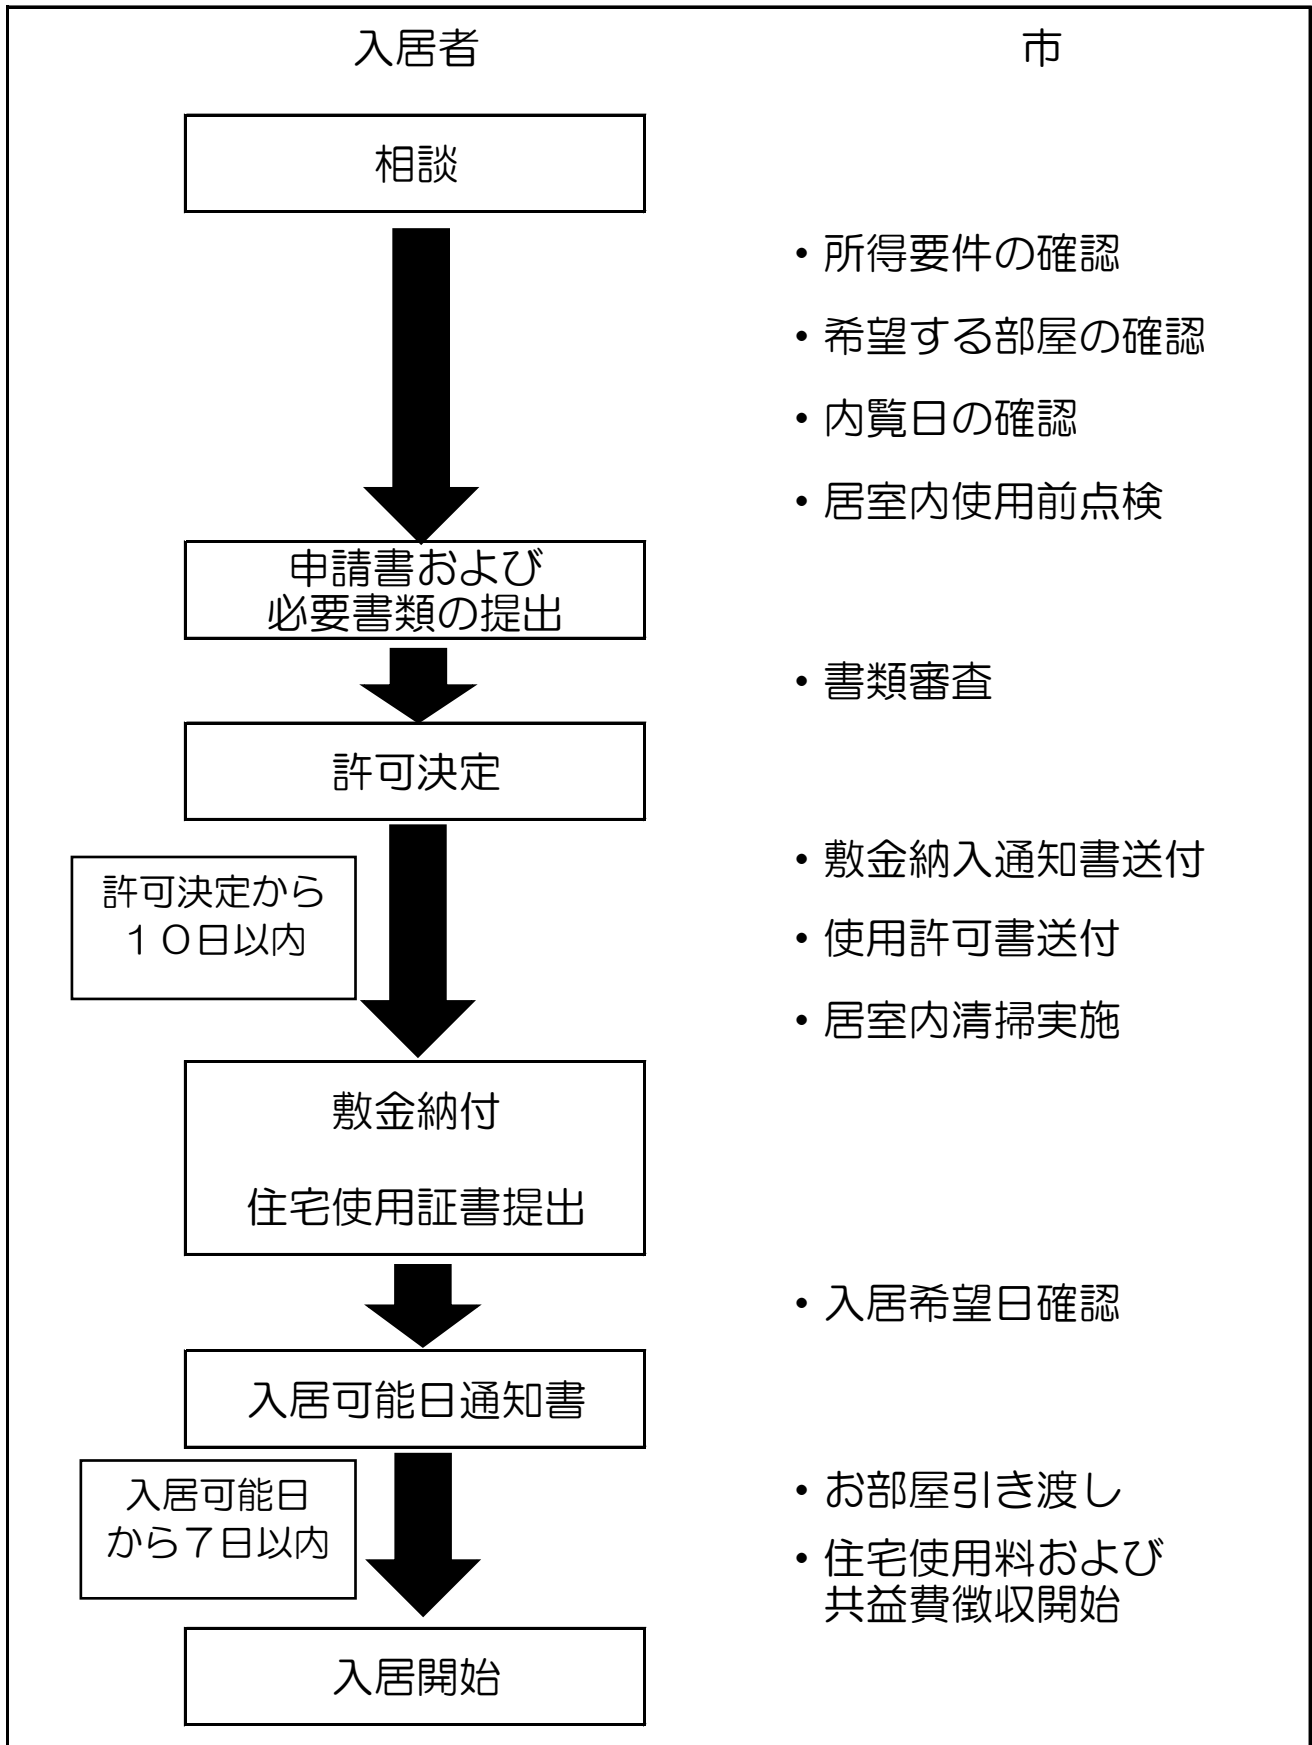

相談から入居開始までの流れ

※相談からお部屋引渡しまで約1か月半程度お時間をいただいております。