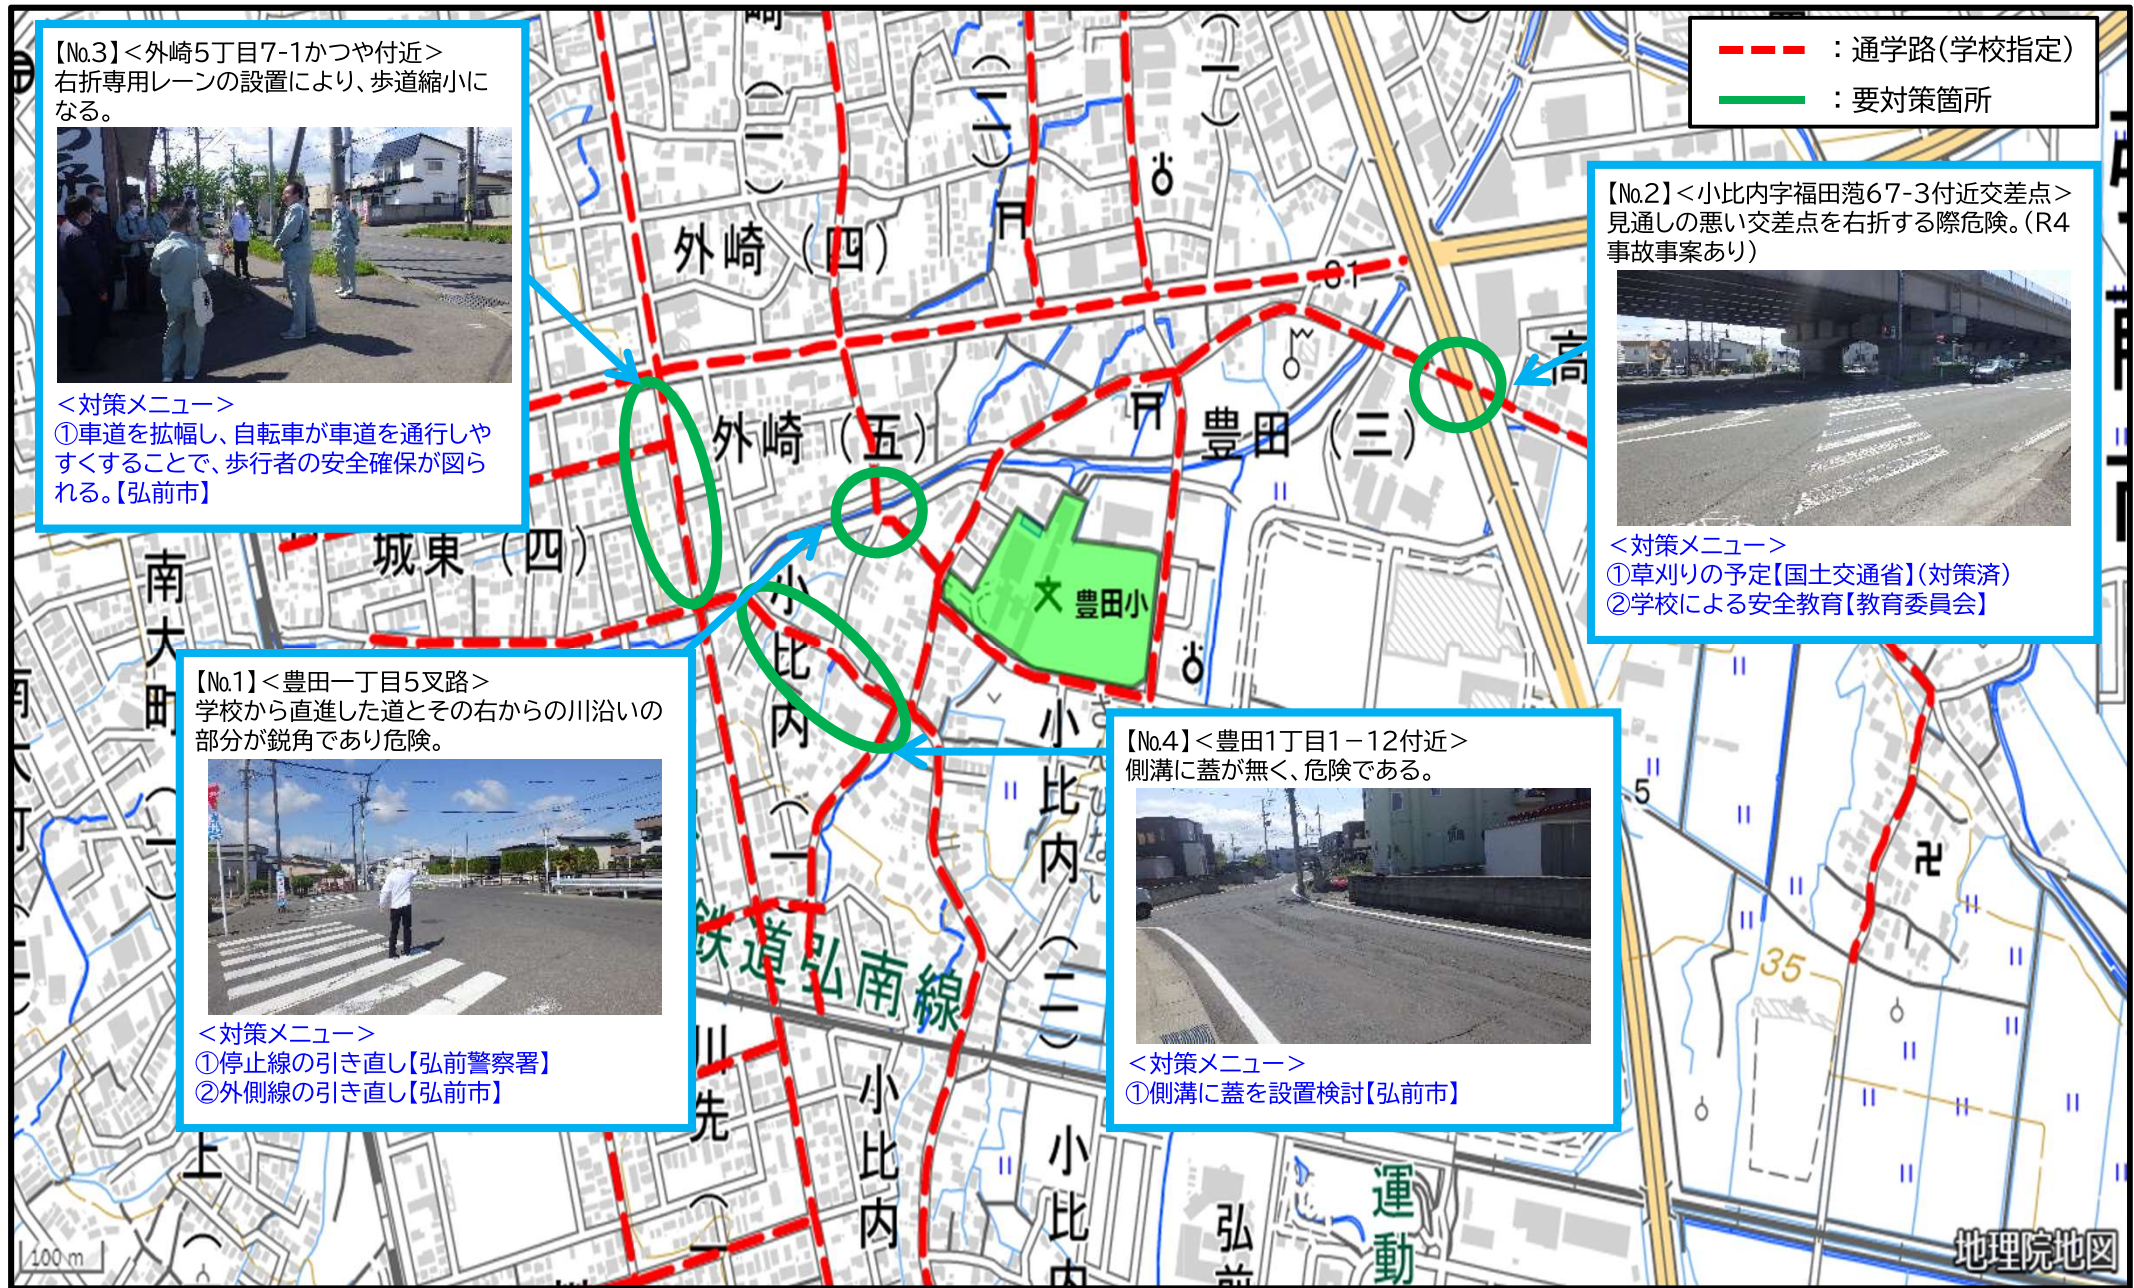

# 青森県 弘前市 豊田小学校区 (通学路対策箇所図)

【合同点検メンバー】教育委員会学校整備課、小学校、弘前警察署交通第二課、生活安全課、弘前市土木課、道路維持課、地域交通課、市民協働課、こども家庭課、教育委員会生涯学習課、弘前国道維持出張所、青森県中南地域県民局地域整備部

100 m

地理院地図