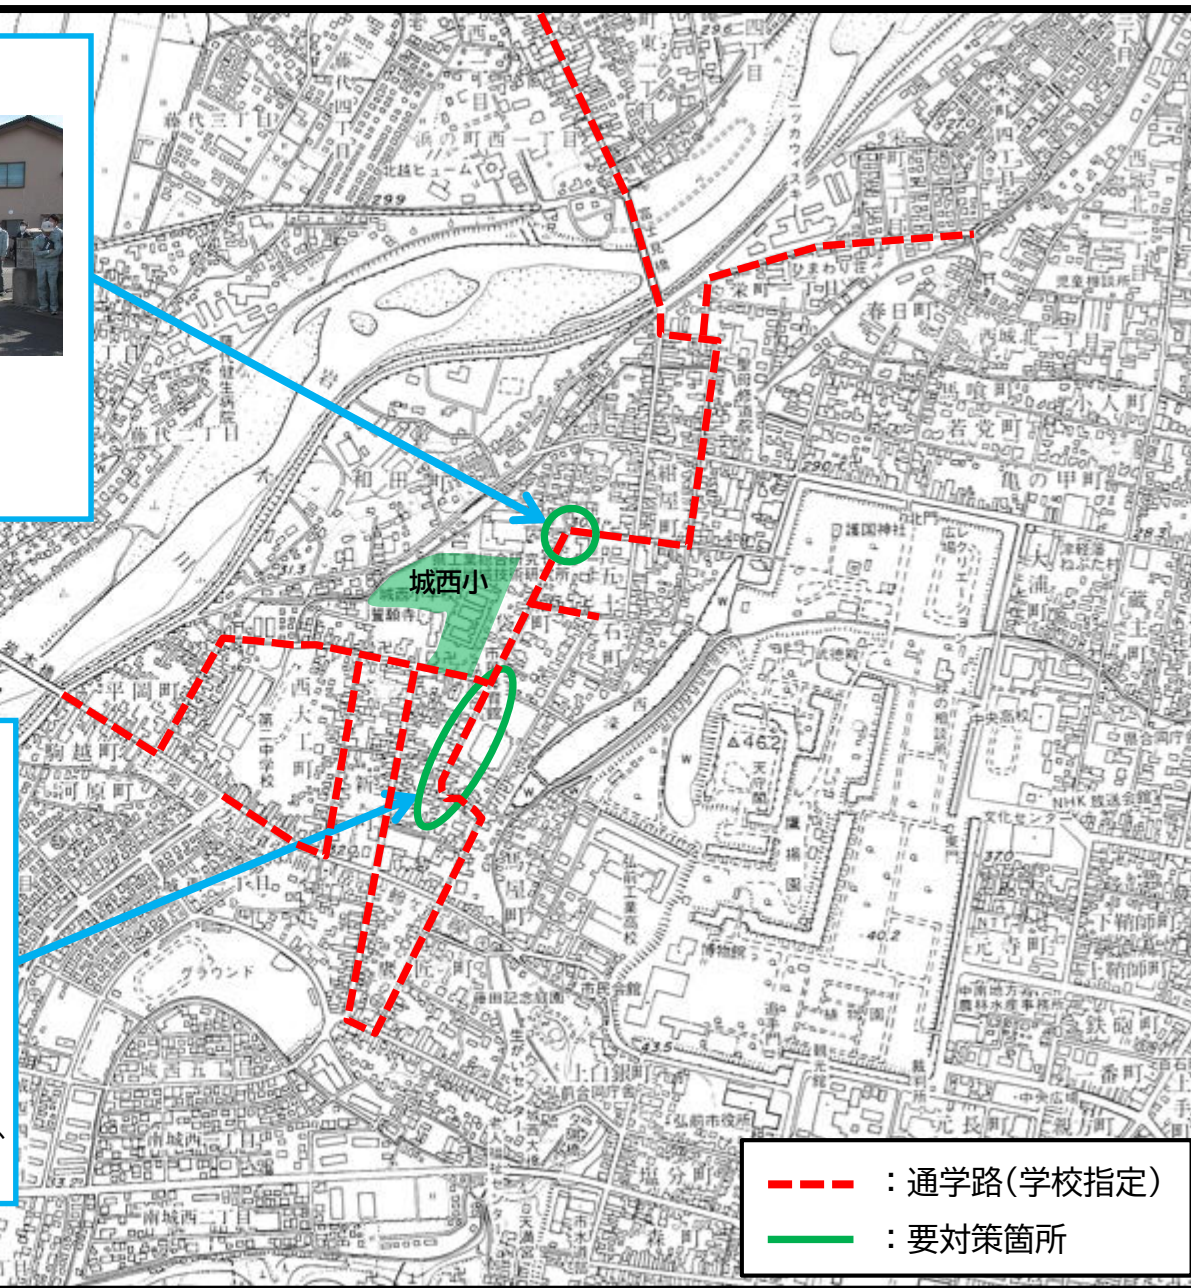

# 青森県 弘前市 城西小学校区 (通学路対策箇所図)

【合同点検メンバー】弘前警察署:交通第二課、生活安全課、弘前市:土木課、道路維持課、地域交通課、こども家庭課、教育委員会学校整備課、小学校

・近隣に住宅が増えたことにより車の交通量も増加し危険。

<対策メニュー>

- ・令和3年度に外側線を再設置する予定(4月~5月)。
- ・弘前市交通安全協会にのぼり旗の設置を依頼済。

・側溝に蓋がない箇所がある。

<対策メニュー>

- ・来年度以降の側溝改修工事実施に向け、令和3年度の交付金事業へ要望済。

--- : 通学路(学校指定)  
— : 要対策箇所