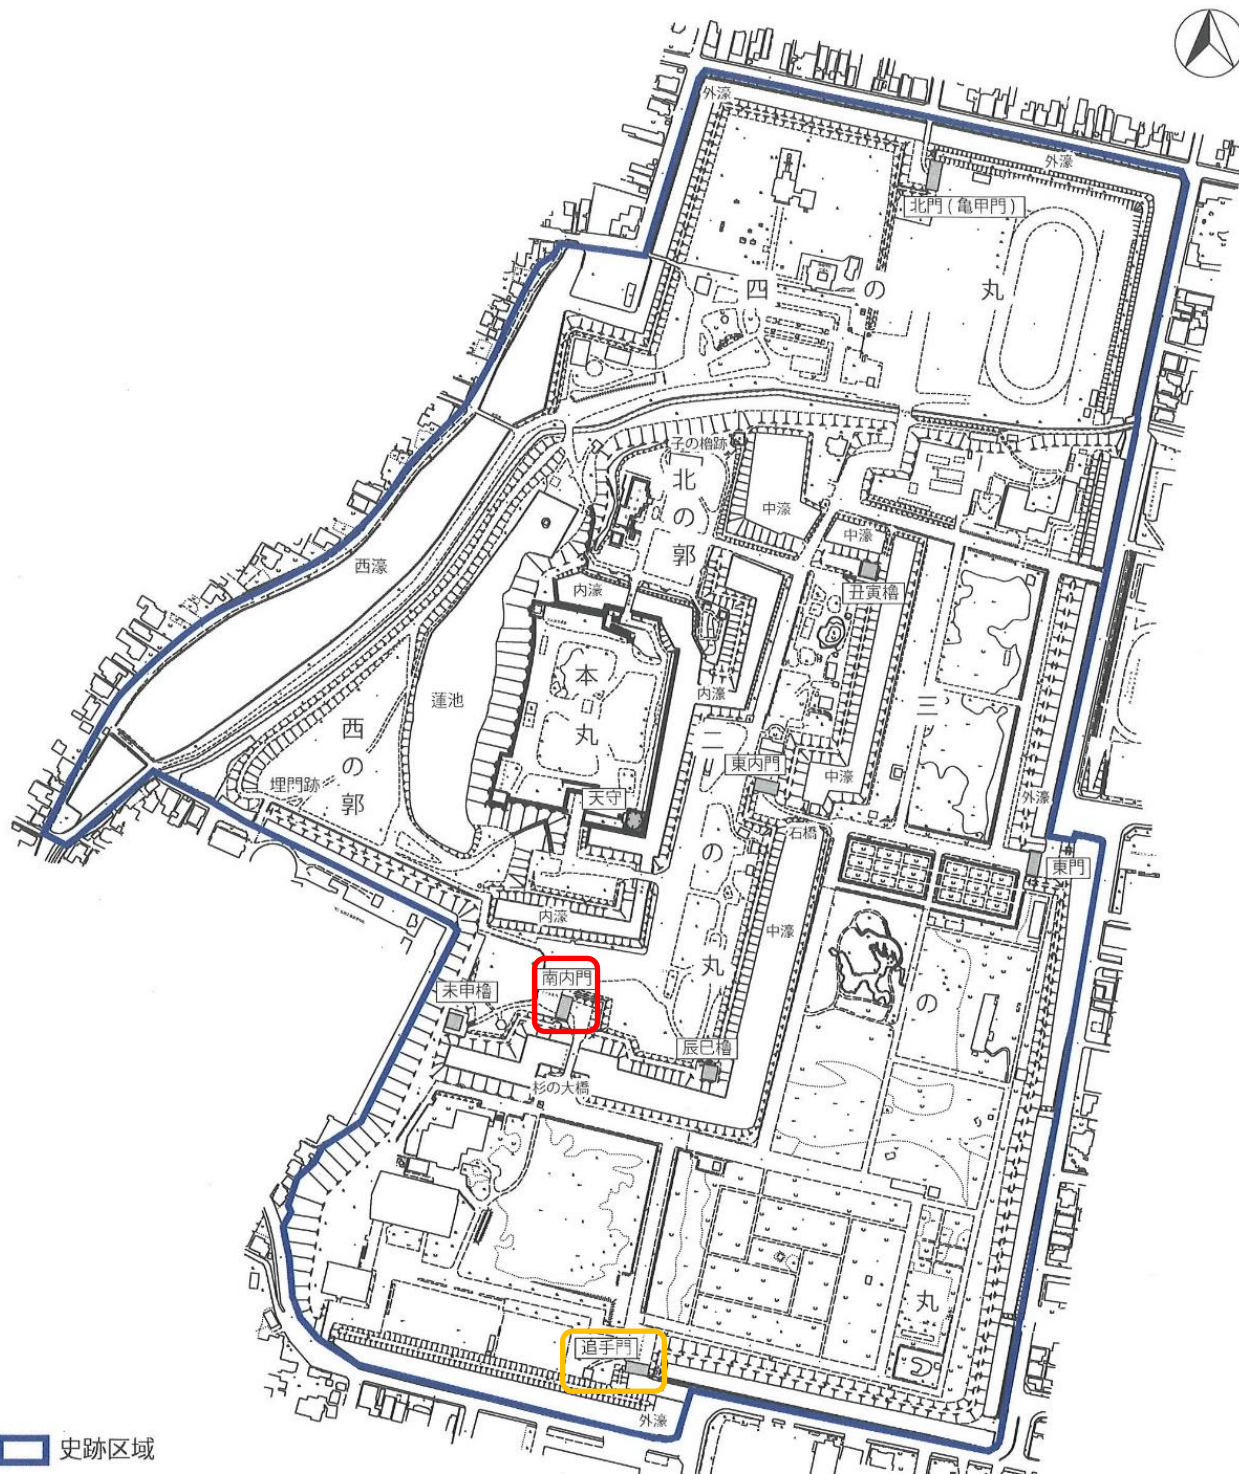

弘前城 二の丸南門・三の丸追手門位置図

史跡区域

二の丸南門

三の丸追手門