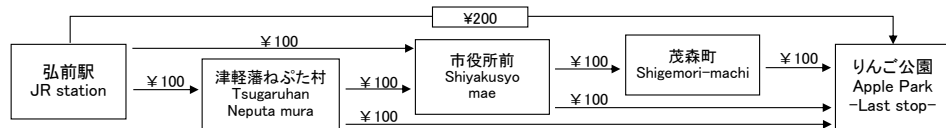

りんご公園方面バス From JR station To Apple Park

弘前市りんご公園 開園時間 9:00~17:00

西目屋村役場 Nishimeyamura Yakuba / 相馬 Soma 行きバス
バス料金 Fare ¥300 (弘前駅 Hirosaki Sta. ⇄ 常盤坂入口 Tokiwazaka Iriguchi)

JR弘前駅からバスで20分、常盤坂入口下車、徒歩7分
※ の時間帯はりんご公園敷地内にバスが乗り入れます。

It takes 20mins from JR station by bus. Please get off Tokiwazaka-iriguchi bus stop and walk 7mins.

※The times highlighted in grey indicate when buses enter the Apple park.
*=土日祝日運休 No bus services on Saturdays, Sundays & Holidays

駅前⑥のりば 発 JR station ⑥ bus stop	市役所前公園入口 Shiyakushomae koen-iriguchi	茂森町長勝寺入口 Shigemori-machi Choshoji iriguchi	常盤坂入口 着 Tokiwazaka iriguchi	りんご公園 着 Ringo Koen (Apple park)
西目屋 7:01	7:09	7:11	7:16	---
西目屋 7:36	7:47	7:50	7:56	---
相馬 7:46	7:57	7:59	8:03	---
相馬 *8:46	*8:57	*8:59	*9:03	*9:03
西目屋 9:01	9:12	9:15	9:21	---
相馬 9:46	9:57	9:59	10:03	10:03
西目屋 11:31	11:42	11:45	11:51	---
相馬 11:46	11:57	11:59	12:03	12:03
相馬 *12:46	*12:57	*12:59	*13:03	13:03
西目屋 13:01	13:12	13:15	13:21	---
相馬 13:46	13:57	13:59	14:03	14:03
相馬 14:46	14:57	14:59	15:03	15:03
西目屋 15:01	15:12	15:15	15:21	---
相馬 16:46	16:57	16:59	17:03	17:03
西目屋 17:01	17:12	17:15	17:21	---
相馬 17:46	17:57	17:59	18:03	---
西目屋 *18:01	*18:12	*18:15	*18:21	---
相馬 *18:46	*18:57	*18:59	*19:03	---
西目屋 19:01	19:10	19:12	19:17	---
西目屋 *20:11	*20:20	*20:22	*20:27	---

ためのぶ号バス Tamenobu-go bus

JR弘前駅からバスで40分、りんご公園下車 It takes 40 mins from JR station by bus. Please get off Ringo koen bus stop.

駅前④のりば 発 JR station ④ bus stop	津軽藩ねぶた村 Tsugaruhan Neputa mura	市役所前 Shiyakushomae	茂森町長勝寺入口 Shigemori-machi Choshoji iriguchi	りんご公園 着 Ringo Koen(Apple park) - last stop -
9:15	9:30	9:35	9:37	9:55
11:00	11:15	11:20	11:22	11:40
13:00	13:15	13:20	13:22	13:40
15:00	15:15	15:20	15:22	15:40

弘前駅行きバス From Apple Park to JR station

バス料金 Fare

	常盤坂入口 Tokiwazaka iriguchi	茂森町長勝寺入口 Shigemori-machi Choshoji iriguchi	市役所前公園入口 Shiyakushomae koen-iriguchi	弘前駅 JR station
りんご公園 Ringo Koen (Apple Park)	¥170	¥170	¥220	¥300

りんご公園 発 Ringo Koen (Apple Park)	常盤坂入口 発 Tokiwazaka iriguchi	茂森町長勝寺入口 Shigemori-machi Choshoji iriguchi	市役所前公園入口 Shiyakushomae koen-iriguchi	弘前駅 着 JR station (last stop)
相馬 ---	7:20	7:24	7:27	7:50
西目屋 ---	7:21	7:25	7:28	7:50
西目屋 ---	8:36	8:40	8:43	9:05
相馬 8:45	8:45	8:49	8:52	9:20
西目屋 ---	9:16	9:20	9:23	9:45
相馬 *9:45	*9:45	*9:49	*9:52	*10:20
西目屋 ---	10:36	10:40	10:43	11:05
相馬 10:45	10:45	10:49	10:52	11:20
相馬 12:45	12:45	12:49	12:52	13:20
西目屋 ---	13:11	13:15	13:18	13:40
相馬 *13:45	*13:45	*13:49	*13:52	*14:20
西目屋 ---	14:36	14:40	14:43	15:05
相馬 14:45	14:45	14:49	14:52	15:20
相馬 15:45	15:45	15:49	15:52	16:20
西目屋 ---	16:36	16:40	16:43	17:05
相馬 17:45	17:45	17:49	17:52	18:20
西目屋 ---	18:36	18:40	18:43	19:05
相馬 ---	18:45	18:49	18:52	19:15
西目屋 ---	*19:36	*19:40	*19:43	*20:00

*=土日祝日運休 No bus services on Saturdays, Sundays & Holidays