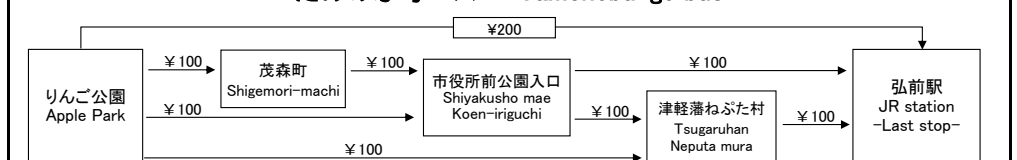

ためのぶ号バス Tamenobu-go bus

りんご公園 発 Ringo Koen (Apple Park)	茂森町長勝寺入口 Shigemori-machi Choshoji iriguchi	市役所前公園入口 Shiyakushomae Koen-iriguchi	津軽藩ねぶた村 Tsugaruhan Neputa mura	弘前駅 着 JR station - last stop -
9:55	10:03	10:05	10:15	10:35
11:40	11:48	11:50	12:00	12:20
13:40	13:48	13:50	14:00	14:20
15:40	15:48	15:50	16:00	16:20