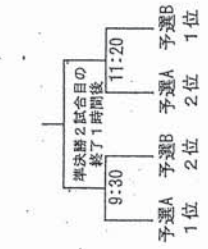

《決勝トーナメント》