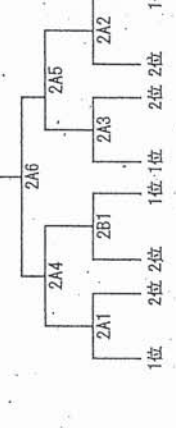

8 卓球

第三中学校体育館

＜予選リーグ＞ 13日

1. 男子
   Aブロック Bブロック
   1 弘一中 6 弘五中
   2 弘東中 7 弘四中
   3 相馬中 8 附属中
   4 弘南中 9 弘三中
   5 船沢中 10 弘二中
   11 北辰中
   12 北辰中

＜決勝リーグ＞ 14日

各ブロック上位2チームによる

女子

1. Aブロック Bブロック
   1 弘三中
   2 附属中
   3 弘五中
   4 弘東中
   5 新和中
   6 弘二中
   7 弘一中
   8 船沢中
   9 弘四中
   10 弘南中
   11 相馬中
   12 北辰中

＜決勝トーナメント＞

6 バドミントン

岩木山総合公園体育館

＜団体リーグ＞ 13日

1. 男子
   1 弘東中
   2 弘二中
   3 附属中
   4 津軽中
   5 弘一中

女子

1. 1 弘一中
   2 津軽中
   3 弘二中
   4 附属中
   5 弘東中

7 ソフトテニス

弘前運動公園庭球場

男子

1. ＜決勝リーグ＞ 13日
   1 弘二中
   2 弘一中
   3 弘東中
   4 弘四中
   5 弘二中
   6 弘一中
   7 弘東中

女子

1. ＜予選リーグ＞ 13日
   Aリーグ Bリーグ
   1 弘三中
   2 弘五中
   3 附属中
   4 弘四中
   5 弘二中
   6 弘一中
   7 弘東中

10 剣道

弘前東中学校体育館

＜予選リーグ＞ 13日

1. 男子(2年)
   Aブロック Bブロック
   1 附属中 4 石川中
   2 弘三中 5 弘一中
   3 弘東中 6 弘四中
   7 弘五中

＜決勝リーグ＞ 13日

1. 男子(1年)
   1 附属中
   2 弘五中

女子(1年)
1 附属中

相撲

ゆうえい館 12日

体操

聖愛高校体育館 14日

陸上

弘前市運動公園陸上競技場 13日

水泳

聖愛高校体育館 14日

新体操

南地方 13日

訂