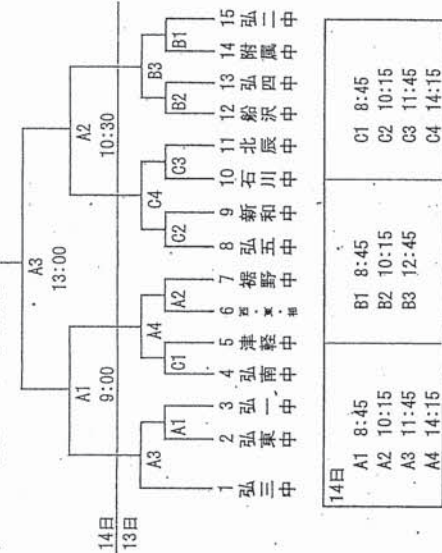

第68回弘前地区中学校体育大会秋季大会組合せ抽選結果

1 軟式野球

- A 弘前市運動公園はるか夢球場
- B 岩木山総合公園野球場
- C 河西体育センター多目的場