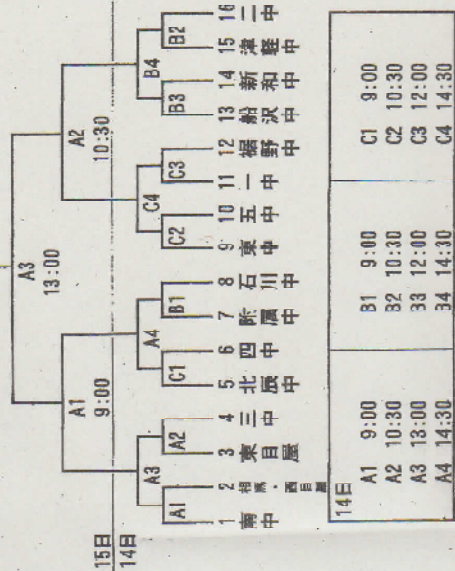

# 第68回弘前地区中学校体育大会夏季大会組合せ抽選結果

## 1 軟式野球

- A 弘前運動公園はるか夢球場
- B 岩木山総合公園野球場
- C 河西体育センター多目的場

14日	A1 9:00	B1 9:00	C1 9:00
	A2 10:30	B2 10:30	C2 10:30
	A3 13:00	B3 12:00	C3 12:00
	A4 14:30	B4 14:30	C4 14:30