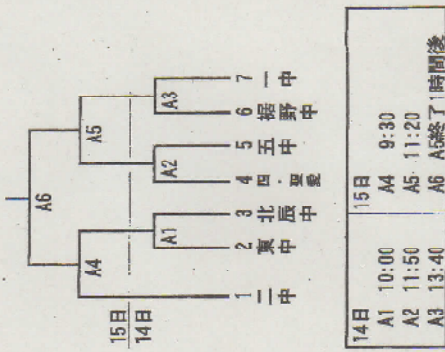

2 ソフトボール

- 弘前運動公園多目的広場

14日	A1 10:00	A4 9:30
	A2 11:50	A5 11:20
	A3 13:40	A6 A5終了時間後

4 バスケットボール

- 弘前市民体育館
- <男子>