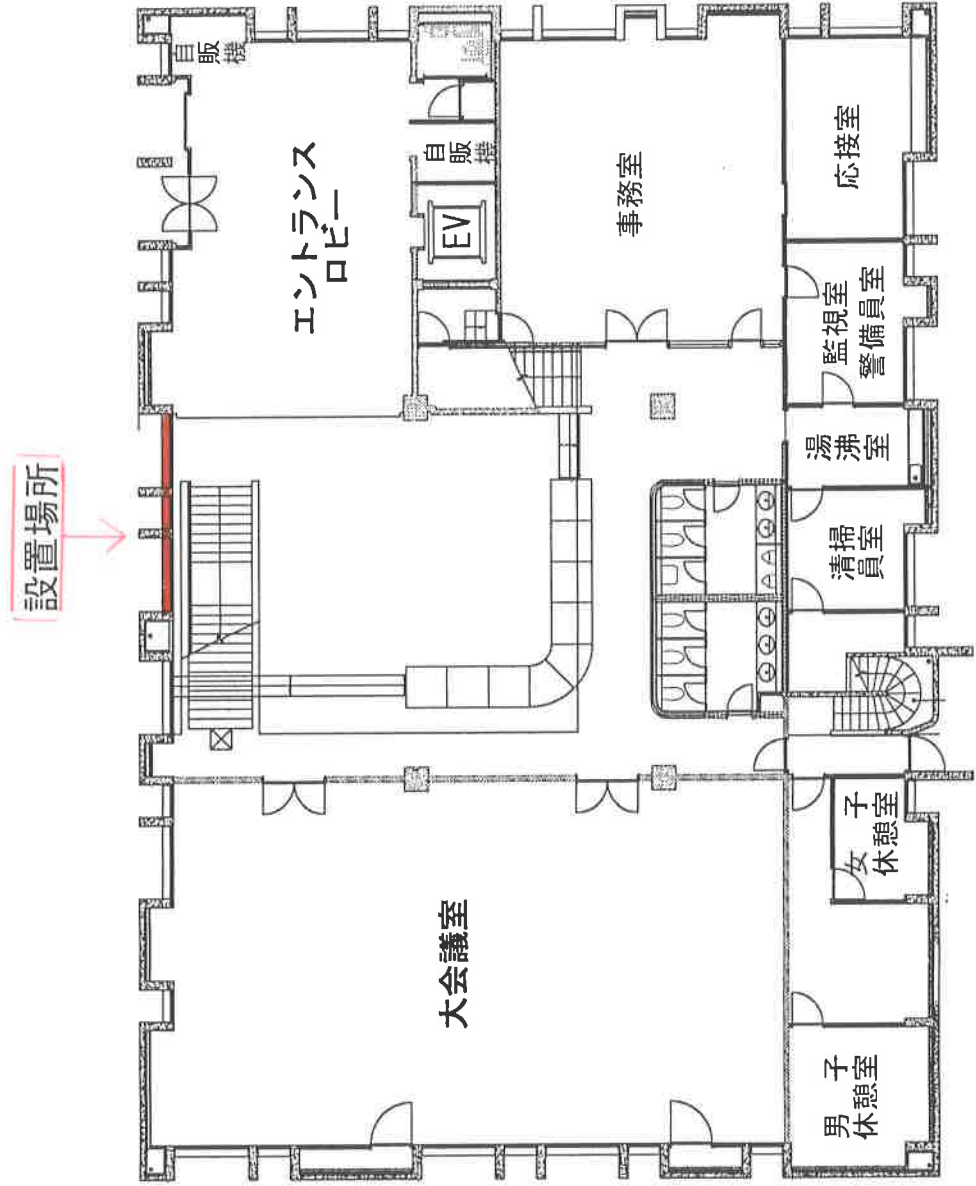

「青の時間」 佐野ぬい先生 2014年 (弘前市民会館のためのステンンドグラスの原画)

弘前市民会館管理棟平面図

◇ステンドグラス サイズ
縦 3.5m × 横 6.0m

◇原画題名
「青の時間」

◇設置時期
平成 26 年 11 月