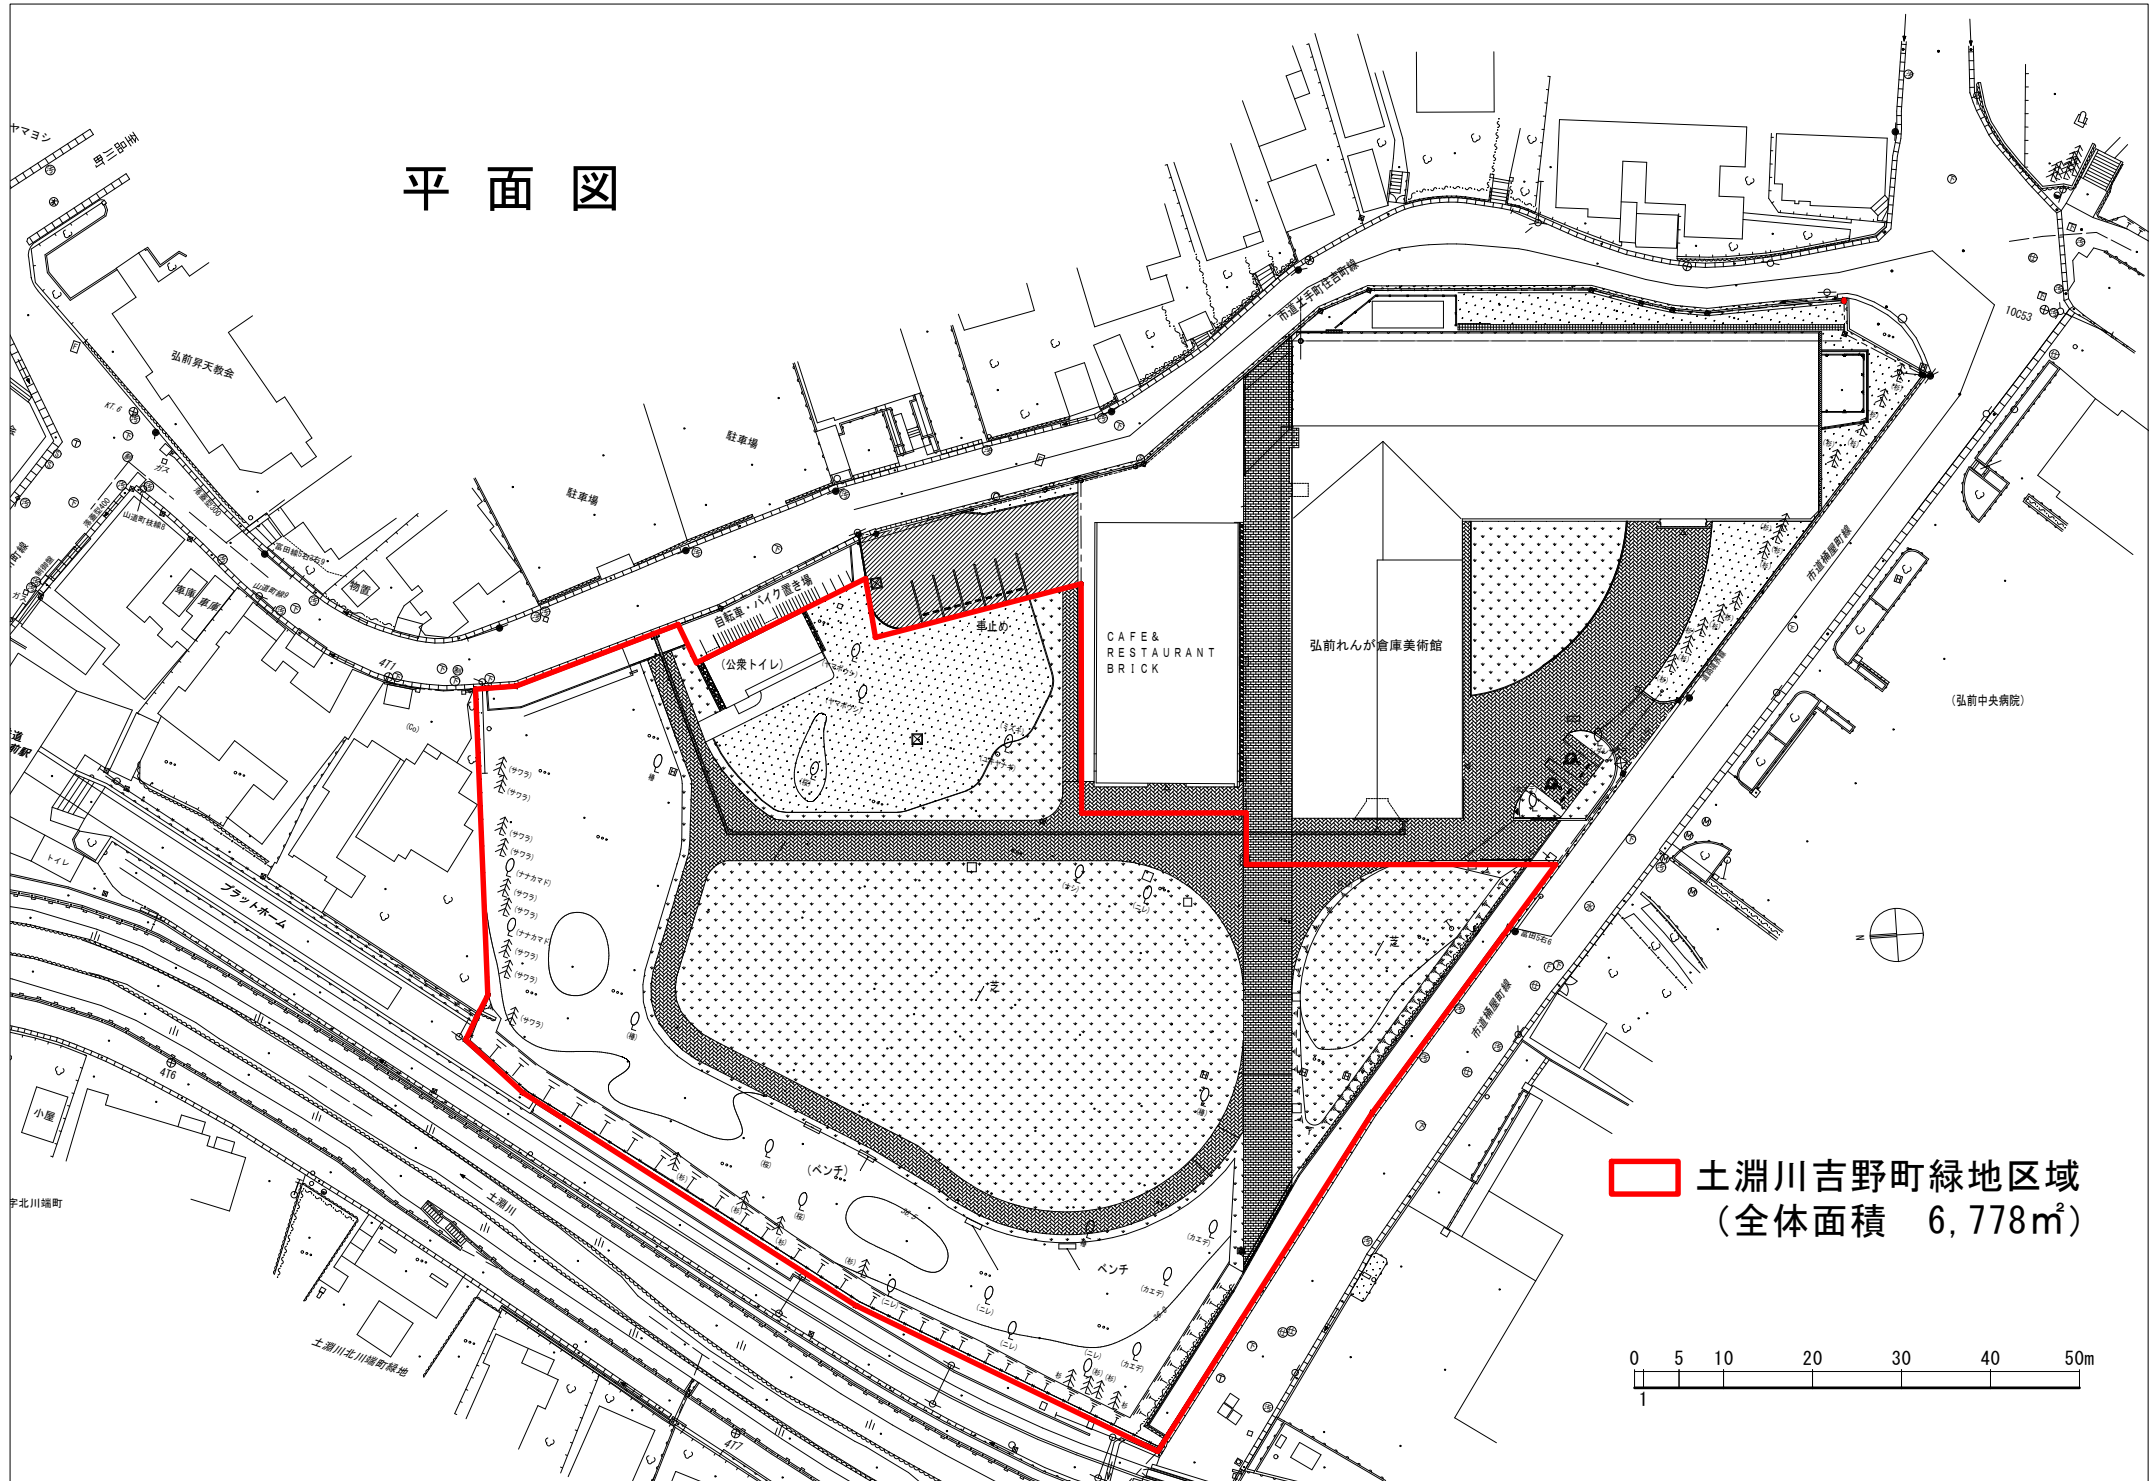

平面図

土淵川吉野町緑地区域
(全体面積 6,778^m²)