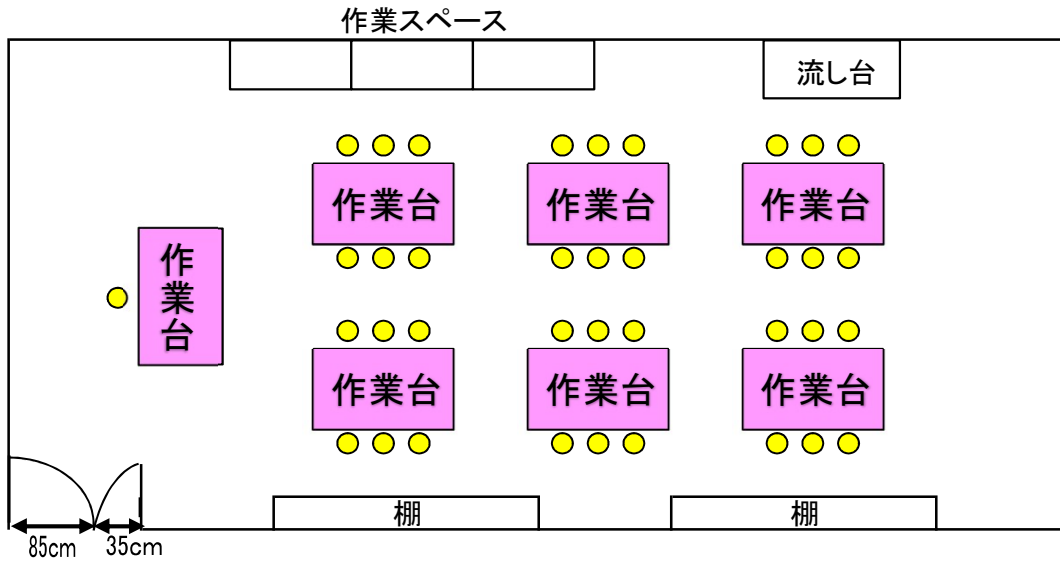

# 第1工作実習室

※机や椅子を移動した場合は、上図を参考にし原状回復してください。

- ・ 定員 37名 (101㎡)
- ・ 作業台 → 7台
- ・ 椅子 → 37脚

～お願い～

- ◇ゴミはお持ち帰りください。
- ◇館内は貼紙禁止・禁煙です。