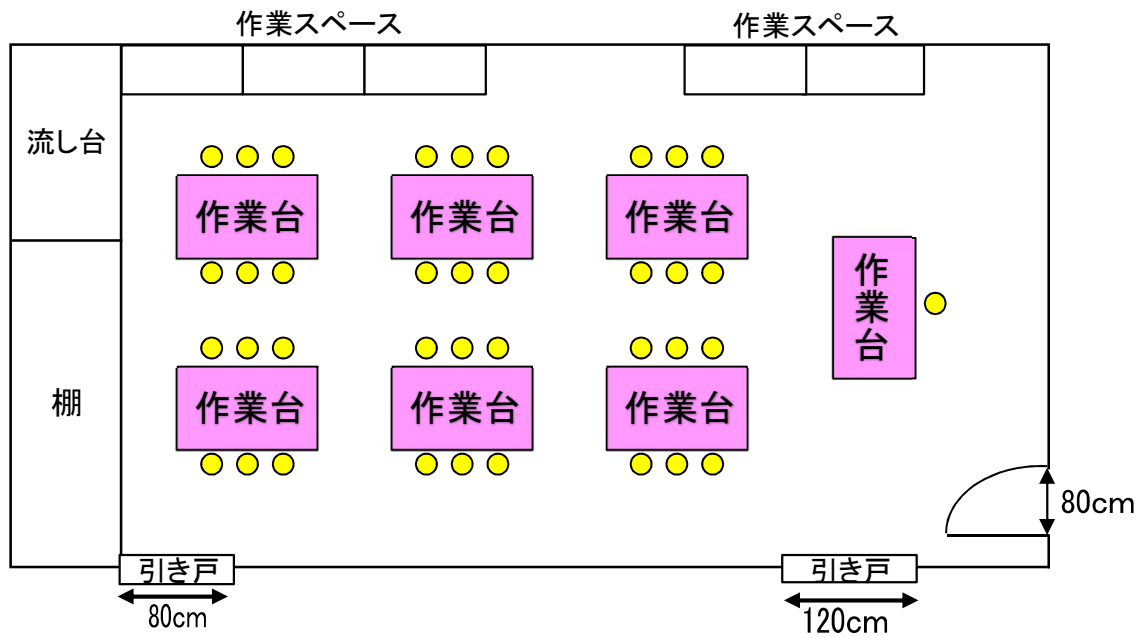

第2工作実習室

※机や椅子を移動した場合は、上図を参考にし原状回復してください。

- ・ 定員37名 (85m²)
- ・ 作業台 → 7台
- ・ 椅子 → 37脚

～お願い～

- ◇ゴミはお持ち帰りください。
- ◇館内は貼紙禁止・禁煙です。