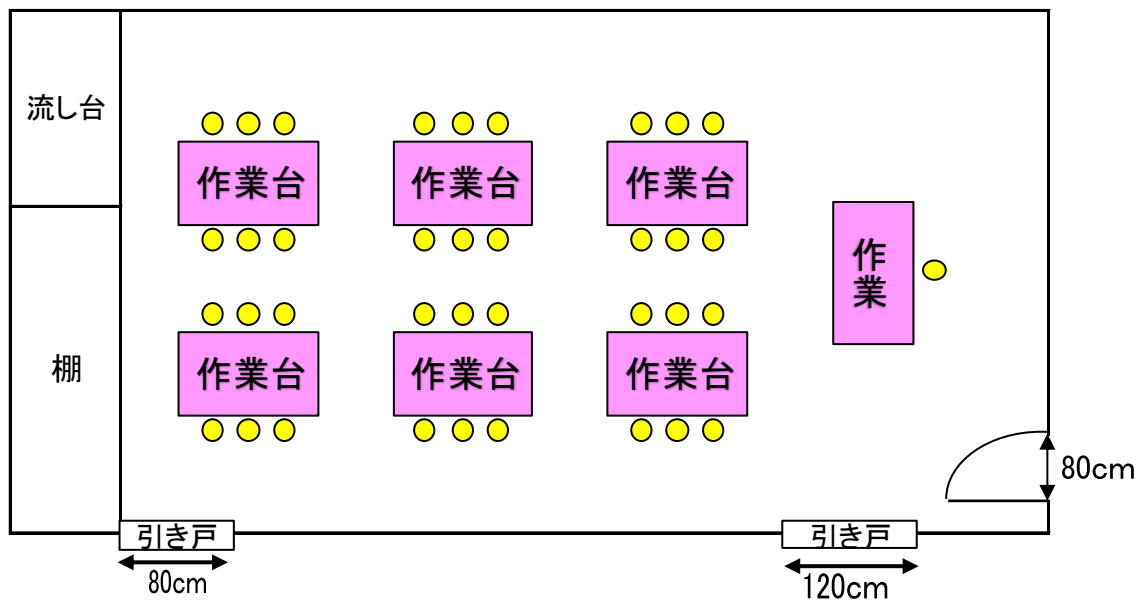

## 第2工作実習室

※机や椅子を移動した場合は、上図を参考にし原状回復してください。

- ・ 定員37名(85m<sup>2</sup>)
- ・ 作業台 → 7台
- ・ 椅子 → 37脚

～お願い～

- ◇ゴミはお持ち帰りください。
- ◇館内は貼紙禁止・禁煙です。