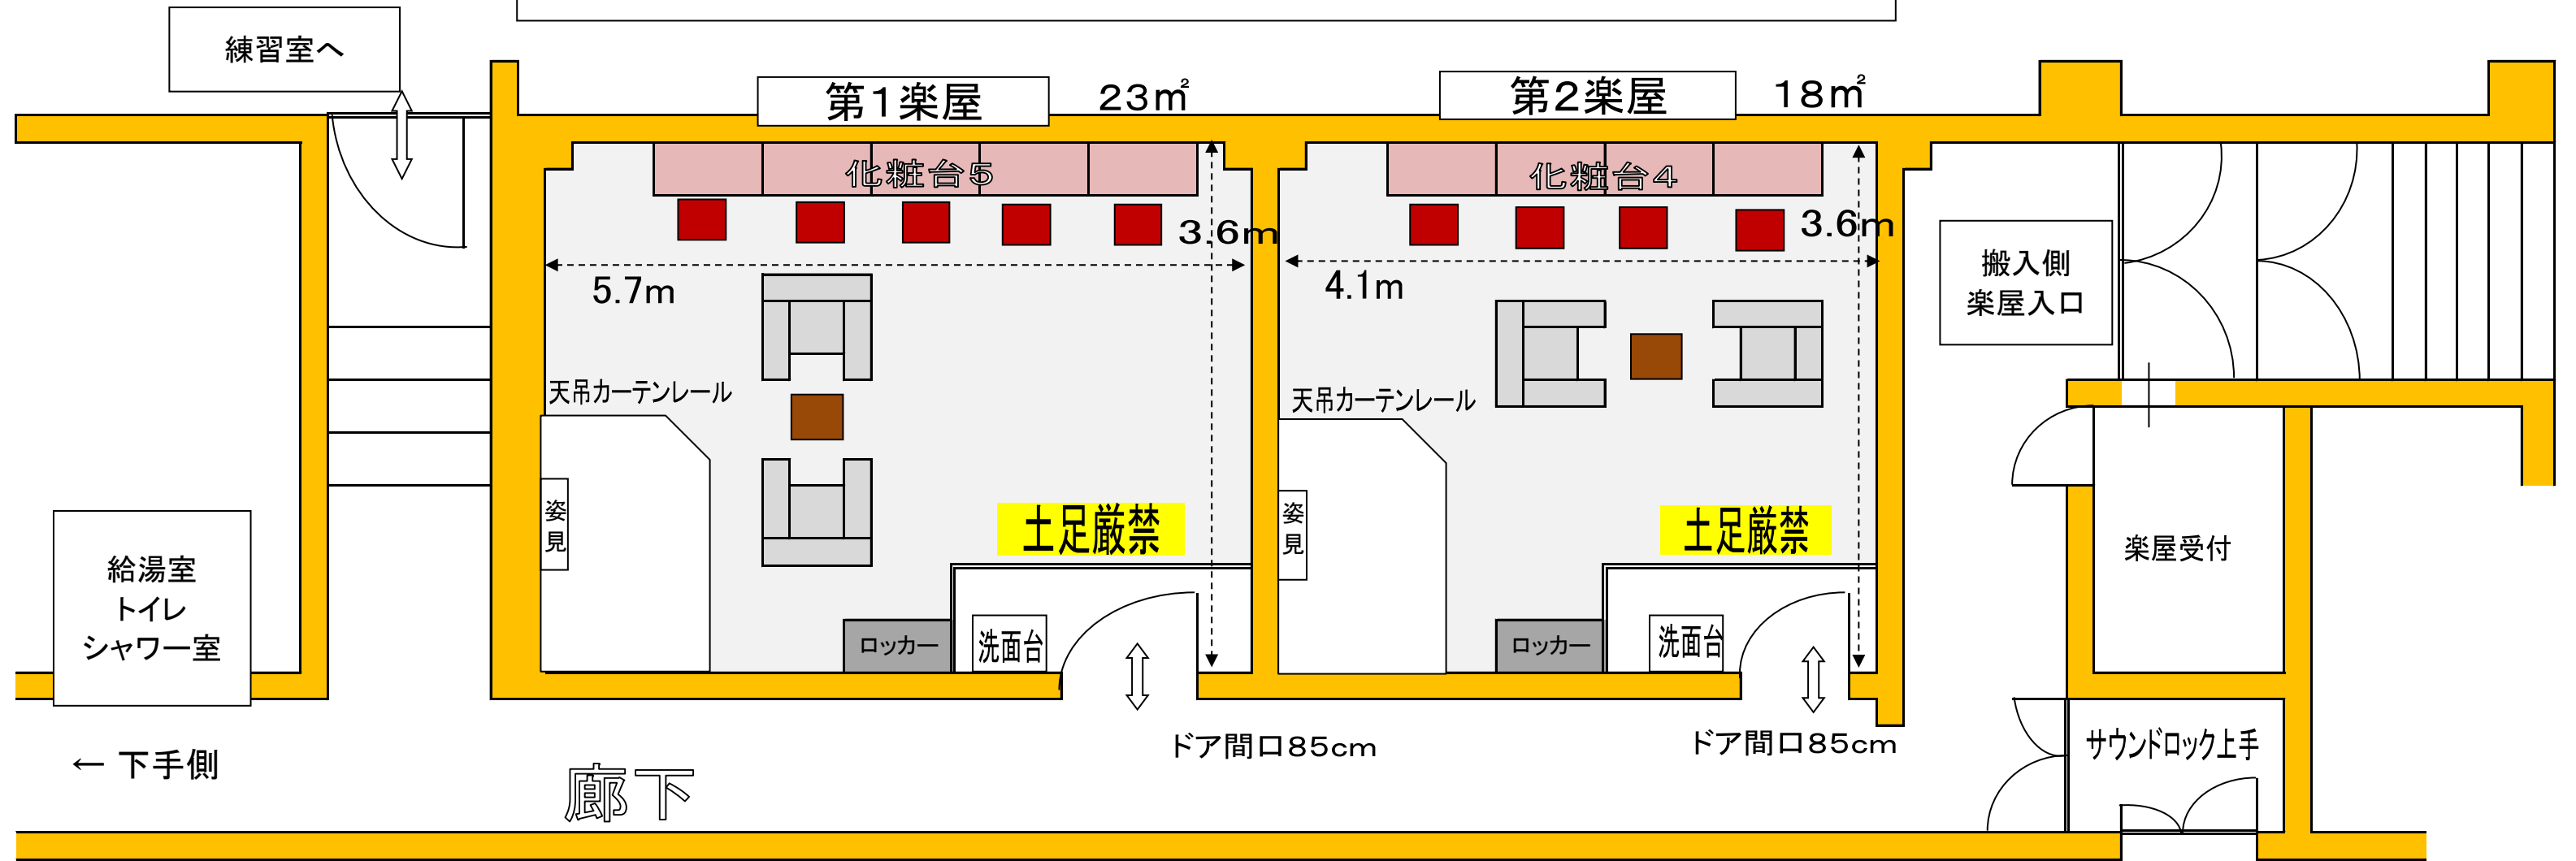

弘前文化センター 1階 「第1楽屋～第2楽屋」見取り図

	定員	化粧台	イス	その他
第1楽屋 (23m ²)	7人	5台	7脚	姿見・洗面台・ロッカー・テーブル
第2楽屋 (18m ²)	6人	4台	6脚	姿見・洗面台・ロッカー・テーブル

- 室内で机やイスを移動した場合は、必ず元に戻してください。
- 定員を超えてのご利用はできませんのでご注意ください。
- 楽屋はカーペット敷きです。**土足禁止**です。
- 館内は貼紙禁止、**敷地内禁煙**となっております。
- ゴミはお持ち帰りください。