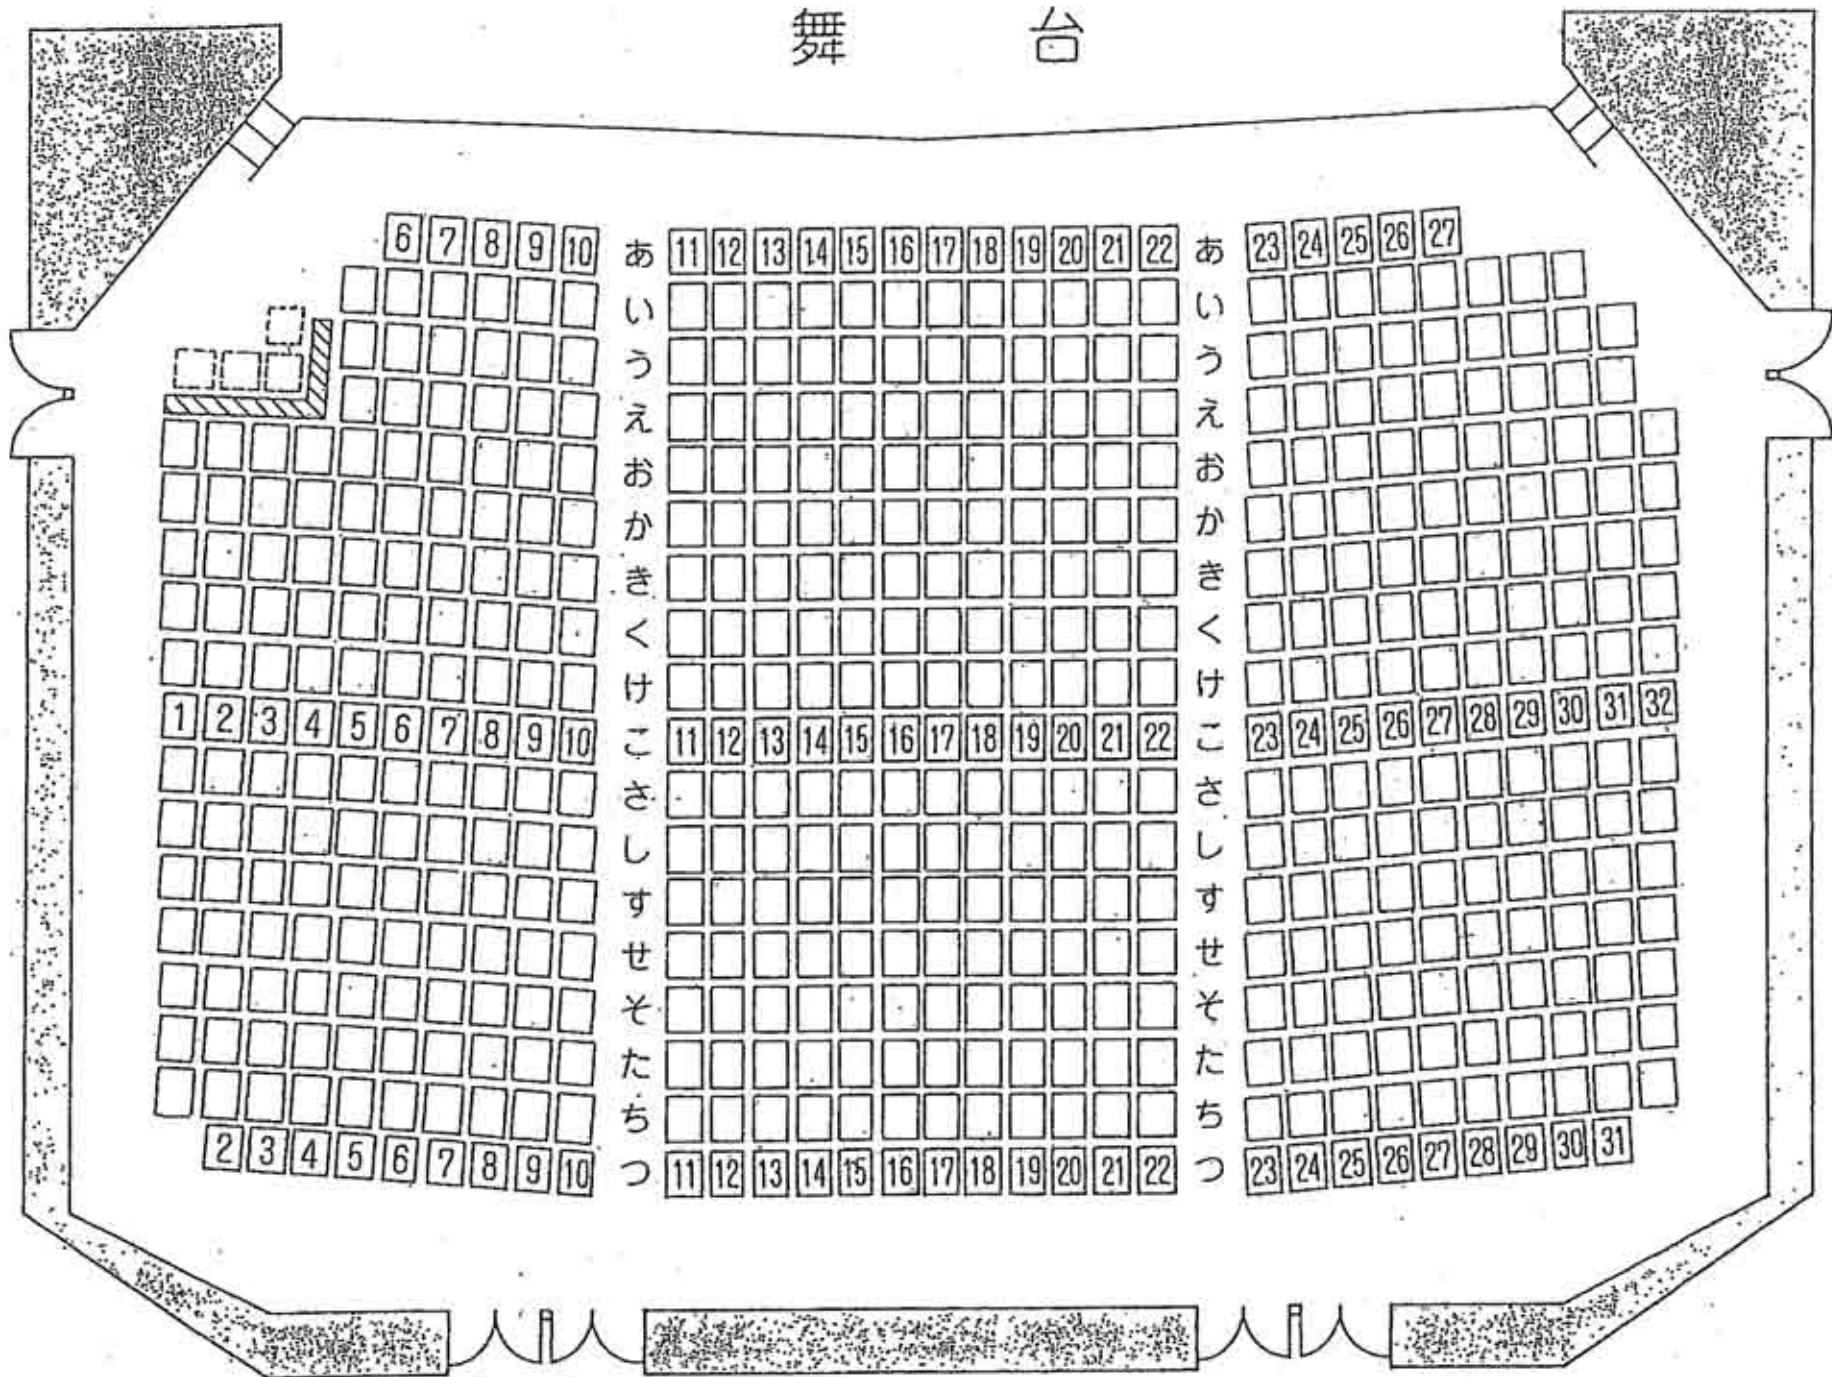

舞 台

固定席
548席
身障者用
車椅子席
4席