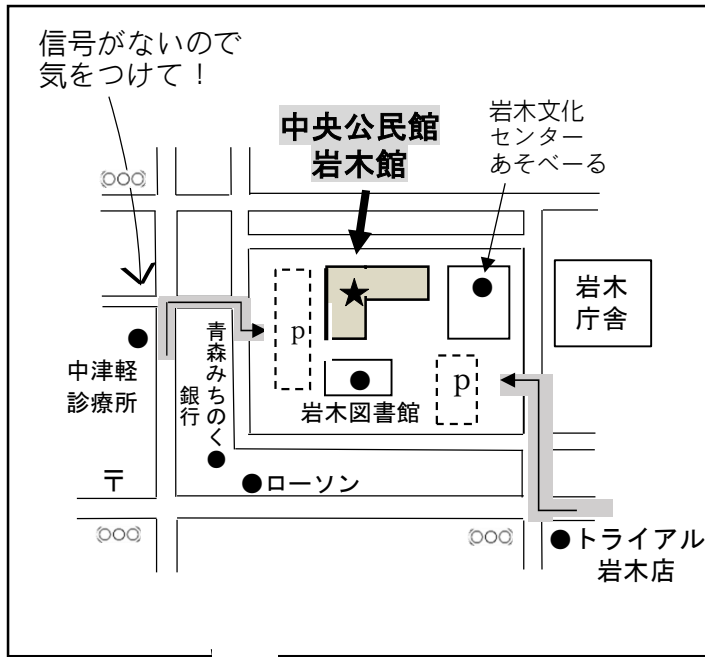

対象：乳幼児と保護者（お子様は同室でスタッフと一緒におもちゃで遊ぶ、若しくは  
保護者の傍にいてもOKです♪）

参加費：小フレーム（5.8cm×9.3cm）500円 }  
中フレーム（8.0cm×8.0cm）800円 }

どちらかひとつ選びます。  
申し込み時にお知らせください。

持ち物：おやつ、飲み物

※申し込み締め切り：6月18日（木）までに岩木館にお申し込みください。

※ 体験講座終了後はおやつタイム（おやつは持参）絵本の読み聞かせがあります。  
（時間内の出入りは自由です）

.....  
次回の“びよびよひろば”は7月23日（木）『プールであそぼう♪』です。  
詳細は次号でお知らせします。 ※年間行事予定は裏面にあります。

中央公民館岩木館  
ホームページはこちら

【お問い合わせ先】  
中央公民館岩木館 Tel 0172-82-3214  
担当:中山・笹・京野