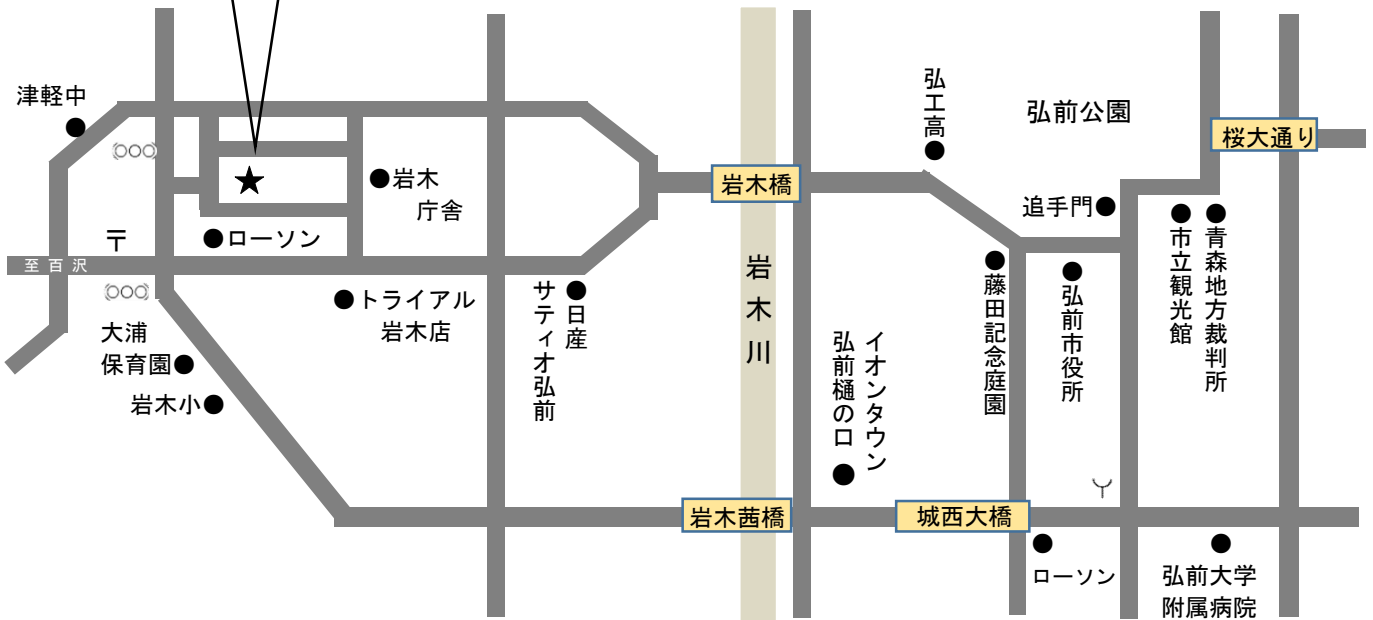

対象：乳幼児と保護者（お子様は同室でスタッフと一緒におもちゃで遊ぶ、若しくは  
保護者の傍にいてもOKです♪）

参加費：小フレーム（5.8cm×9.3cm）500円 }  
中フレーム（8.0cm×8.0cm）800円 }

どちらかひとつ選びます。  
申し込み時にお知らせください。

持ち物：おやつ、飲み物

※申し込み締め切り：6月18日（木）までに岩木館にお申し込みください。

※ 体験講座終了後はおやつタイム（おやつは持参）絵本の読み聞かせがあります。  
（時間内の出入りは自由です）

.....  
次回の“びよびよひろば”は7月23日（木）『プールであそぼう♪』です。  
詳細は次号でお知らせします。 ※年間行事予定は裏面にあります。

中央公民館岩木館  
ホームページはこちら

【お問い合わせ先】  
中央公民館岩木館 Tel 0172-82-3214  
担当:中山・笹・京野