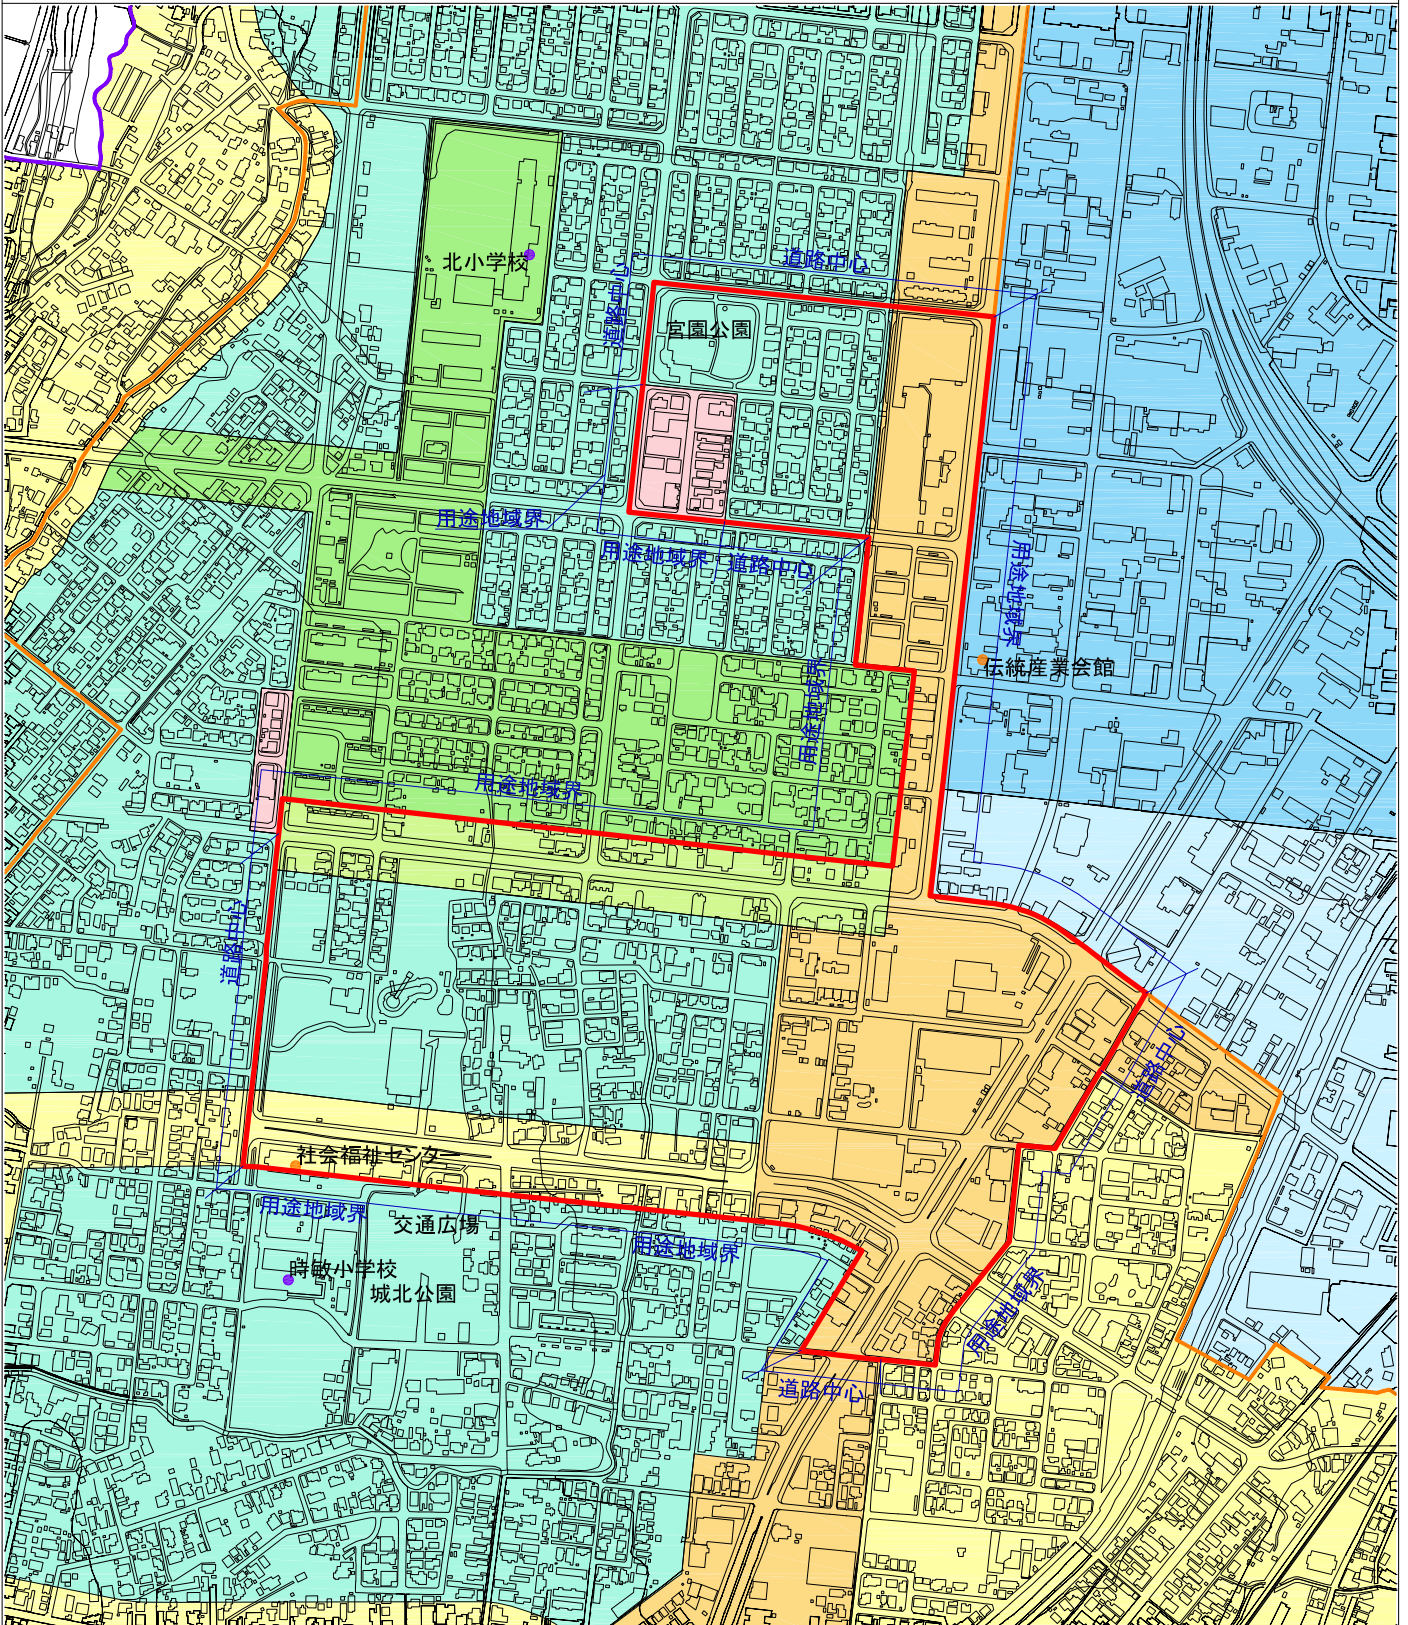

# 都市機能誘導区域【青山地区】(図面⑩)

- 都市機能誘導区域
- 居住誘導区域
- 市街化区域

用途地域 凡例	
<span style="color: lightblue;">■</span>	第一種低層住居専用地域
<span style="color: cyan;">■</span>	第二種低層住居専用地域
<span style="color: lightgreen;">■</span>	第一種中高層住居専用地域
<span style="color: green;">■</span>	第二種中高層住居専用地域
<span style="color: yellow;">■</span>	第一種住居地域
<span style="color: orange;">■</span>	第二種住居地域
<span style="color: pink;">■</span>	近隣商業地域
<span style="color: red;">■</span>	商業地域
<span style="color: purple;">■</span>	準工業地域
<span style="color: lightblue;">■</span>	工業地域
<span style="color: blue;">■</span>	工業専用地域