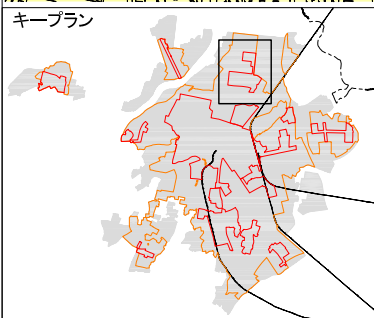

# 都市機能誘導区域【青山地区】(図面⑩)

- 都市機能誘導区域
- 居住誘導区域
- 市街化区域

用途地域 凡例	
<span style="color: lightblue;">■</span>	第一種低層住居専用地域
<span style="color: cyan;">■</span>	第二種低層住居専用地域
<span style="color: lightgreen;">■</span>	第一種中高層住居専用地域
<span style="color: green;">■</span>	第二種中高層住居専用地域
<span style="color: yellow;">■</span>	第一種住居地域
<span style="color: orange;">■</span>	第二種住居地域
<span style="color: pink;">■</span>	近隣商業地域
<span style="color: red;">■</span>	商業地域
<span style="color: purple;">■</span>	準工業地域
<span style="color: lightblue;">■</span>	工業地域
<span style="color: blue;">■</span>	工業専用地域