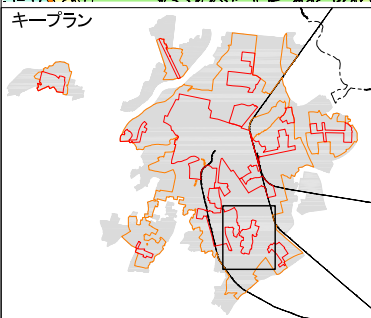

都市機能誘導区域【学園地区Ⅱ】(図面⑳)

- 都市機能誘導区域
- 居住誘導区域
- 市街化区域

用途地域 凡例	
■	第一種低層住居専用地域
■	第二種低層住居専用地域
■	第一種中高層住居専用地域
■	第二種中高層住居専用地域
■	第一種住居地域
■	第二種住居地域
■	近隣商業地域
■	商業地域
■	準工業地域
■	工業地域
■	工業専用地域

0 50 100 200 300 400 500m