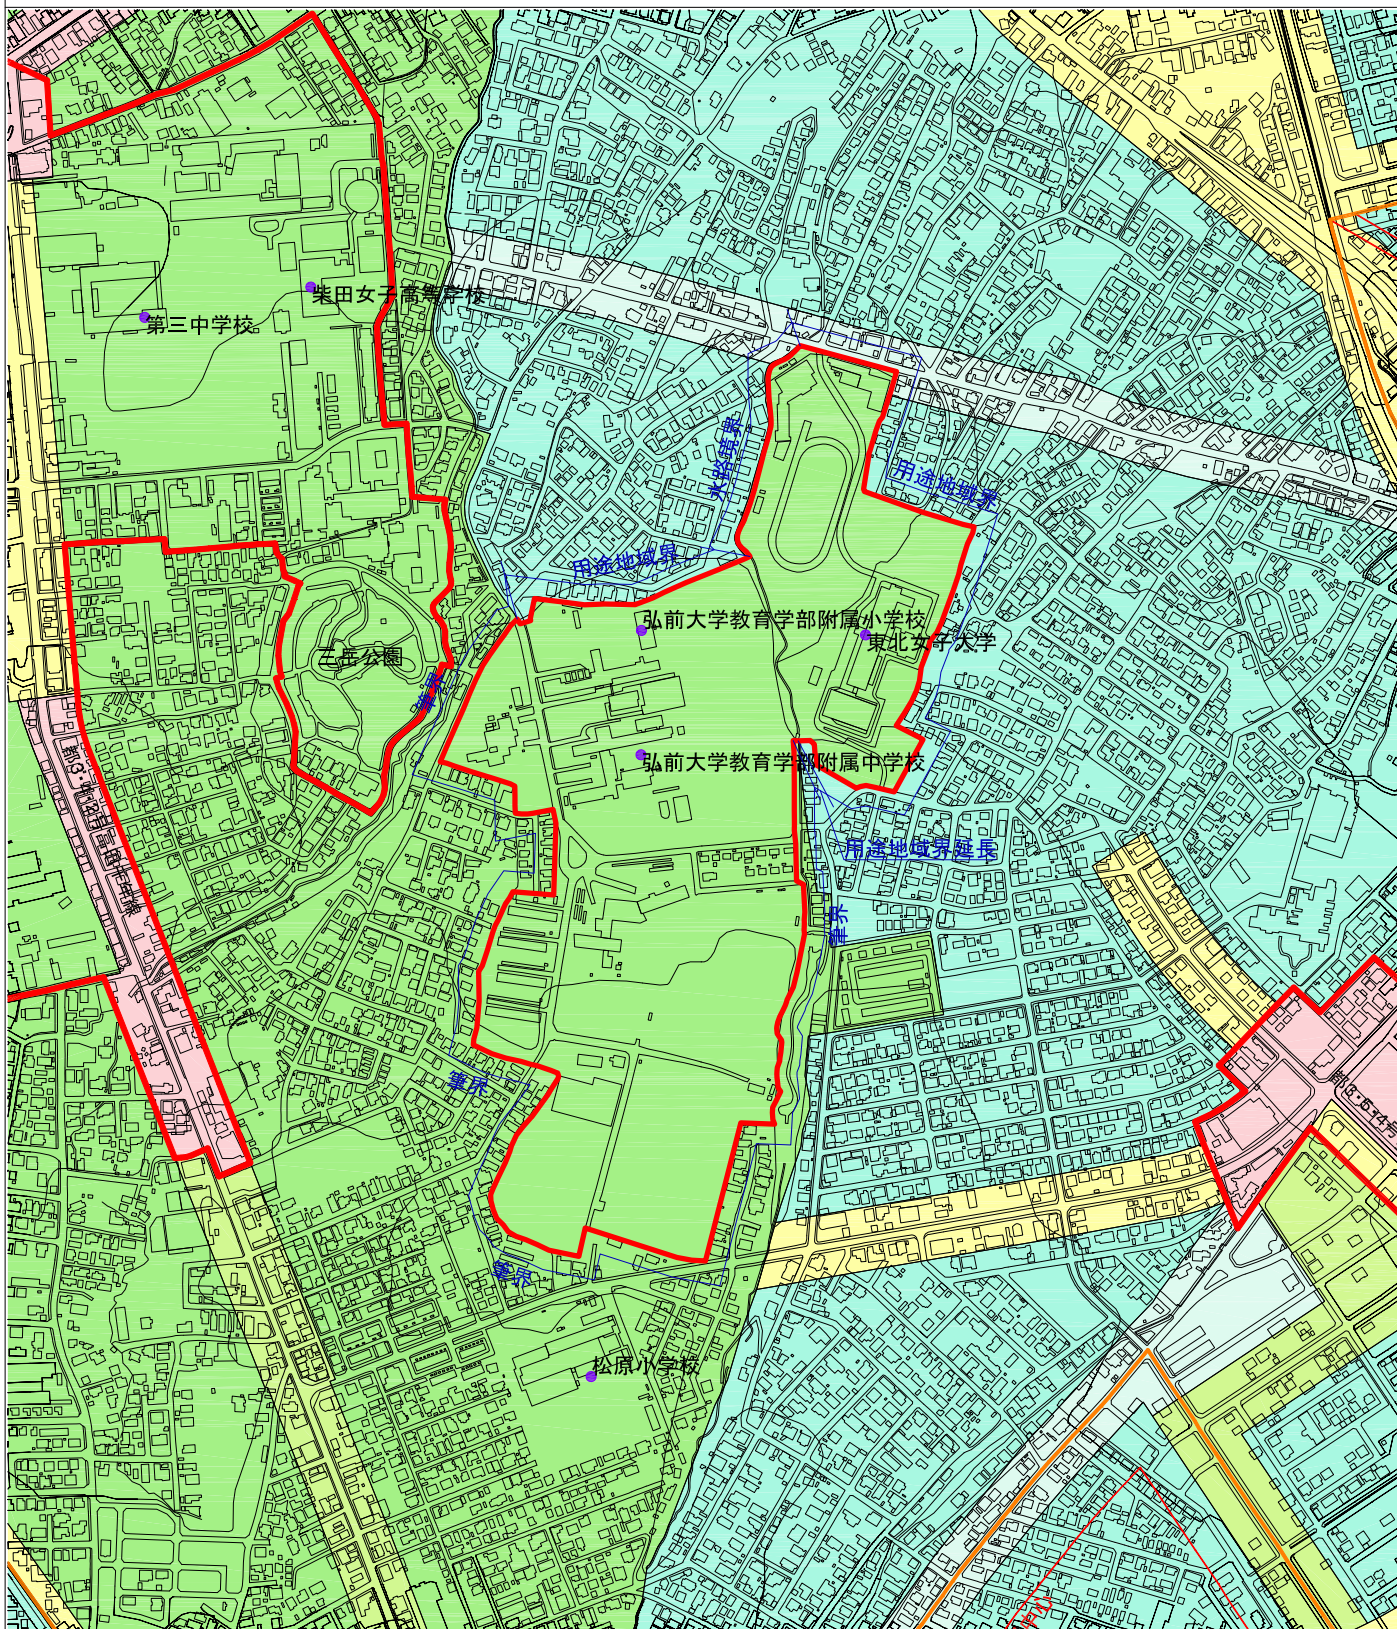

都市機能誘導区域【学園地区Ⅱ】(図面⑳)

- 都市機能誘導区域
- 居住誘導区域
- 市街化区域

用途地域 凡例	
■	第一種低層住居専用地域
■	第二種低層住居専用地域
■	第一種中高層住居専用地域
■	第二種中高層住居専用地域
■	第一種住居地域
■	第二種住居地域
■	近隣商業地域
■	商業地域
■	準工業地域
■	工業地域
■	工業専用地域

0 50 100 200 300 400 500m