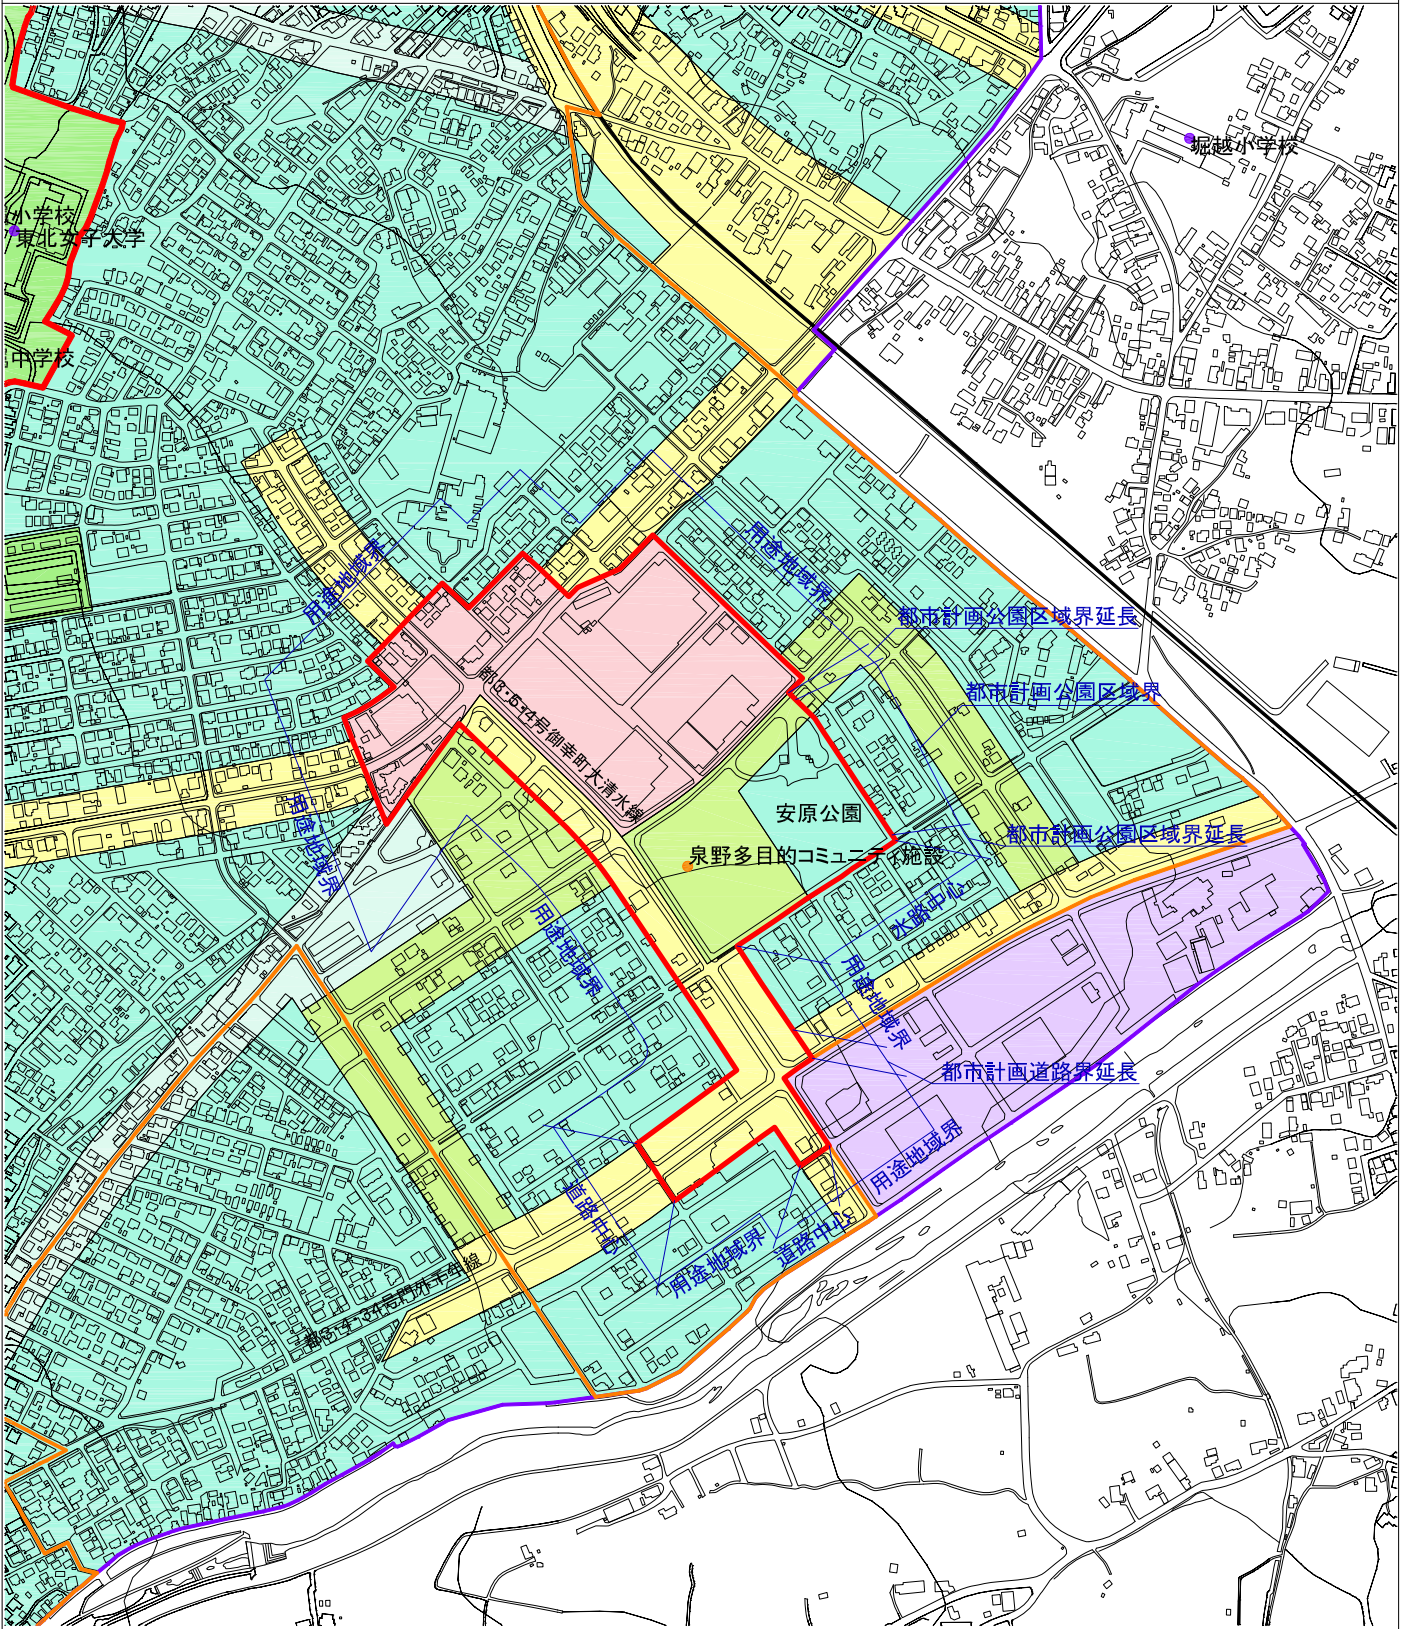

# 都市機能誘導区域【泉野地区】(図面⑬)

- 都市機能誘導区域
- 居住誘導区域
- 市街化区域

| 用途地域 凡例                                   |              |
|---|--------------|
| <span style="color: lightblue;">■</span>  | 第一種低層住居専用地域  |
| <span style="color: cyan;">■</span>       | 第二種低層住居専用地域  |
| <span style="color: green;">■</span>      | 第一種中高層住居専用地域 |
| <span style="color: lightgreen;">■</span> | 第二種中高層住居専用地域 |
| <span style="color: yellow;">■</span>     | 第一種住居地域      |
| <span style="color: orange;">■</span>     | 第二種住居地域      |
| <span style="color: pink;">■</span>       | 近隣商業地域       |
| <span style="color: red;">■</span>        | 商業地域         |
| <span style="color: purple;">■</span>     | 準工業地域        |
| <span style="color: lightblue;">■</span>  | 工業地域         |
| <span style="color: blue;">■</span>       | 工業専用地域       |