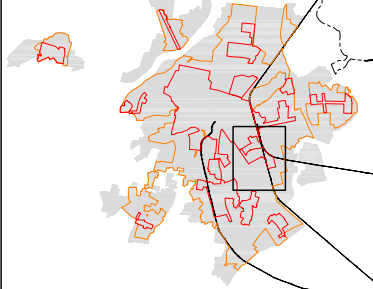

# 都市機能誘導区域【南大町地区】(図面⑮)

キープラン

- 都市機能誘導区域
- 居住誘導区域
- 市街化区域

用途地域 凡例

- 第一種低層住居専用地域
- 第二種低層住居専用地域
- 第一種中高層住居専用地域
- 第二種中高層住居専用地域
- 第一種住居地域
- 第二種住居地域
- 近隣商業地域
- 商業地域
- 準工業地域
- 工業地域
- 工業専用地域

0 50 100 200 300 400 500m