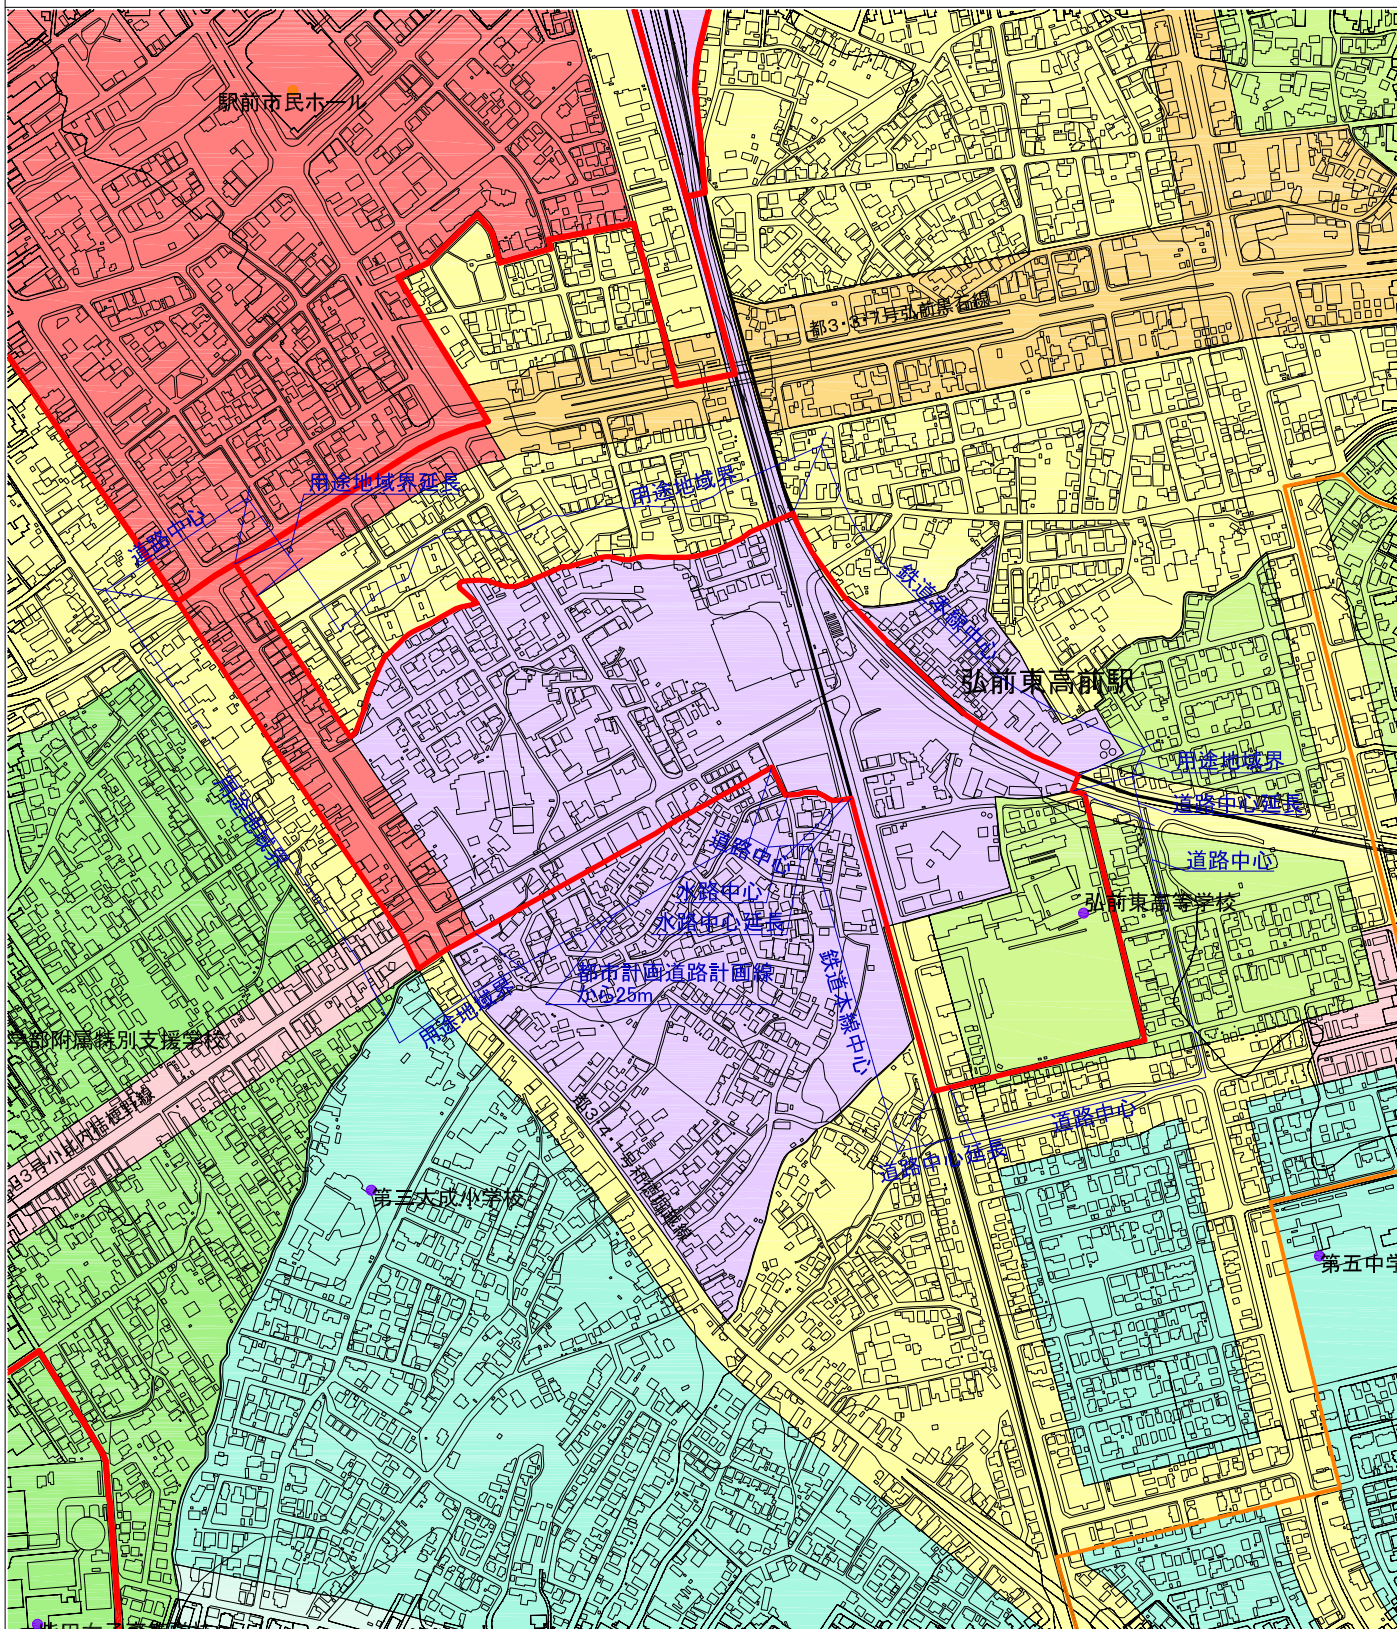

# 都市機能誘導区域【南大町地区】(図面⑮)

キープラン

- 都市機能誘導区域
- 居住誘導区域
- 市街化区域

用途地域 凡例

- 第一種低層住居専用地域
- 第二種低層住居専用地域
- 第一種中高層住居専用地域
- 第二種中高層住居専用地域
- 第一種住居地域
- 第二種住居地域
- 近隣商業地域
- 商業地域
- 準工業地域
- 工業地域
- 工業専用地域

0 50 100 200 300 400 500m