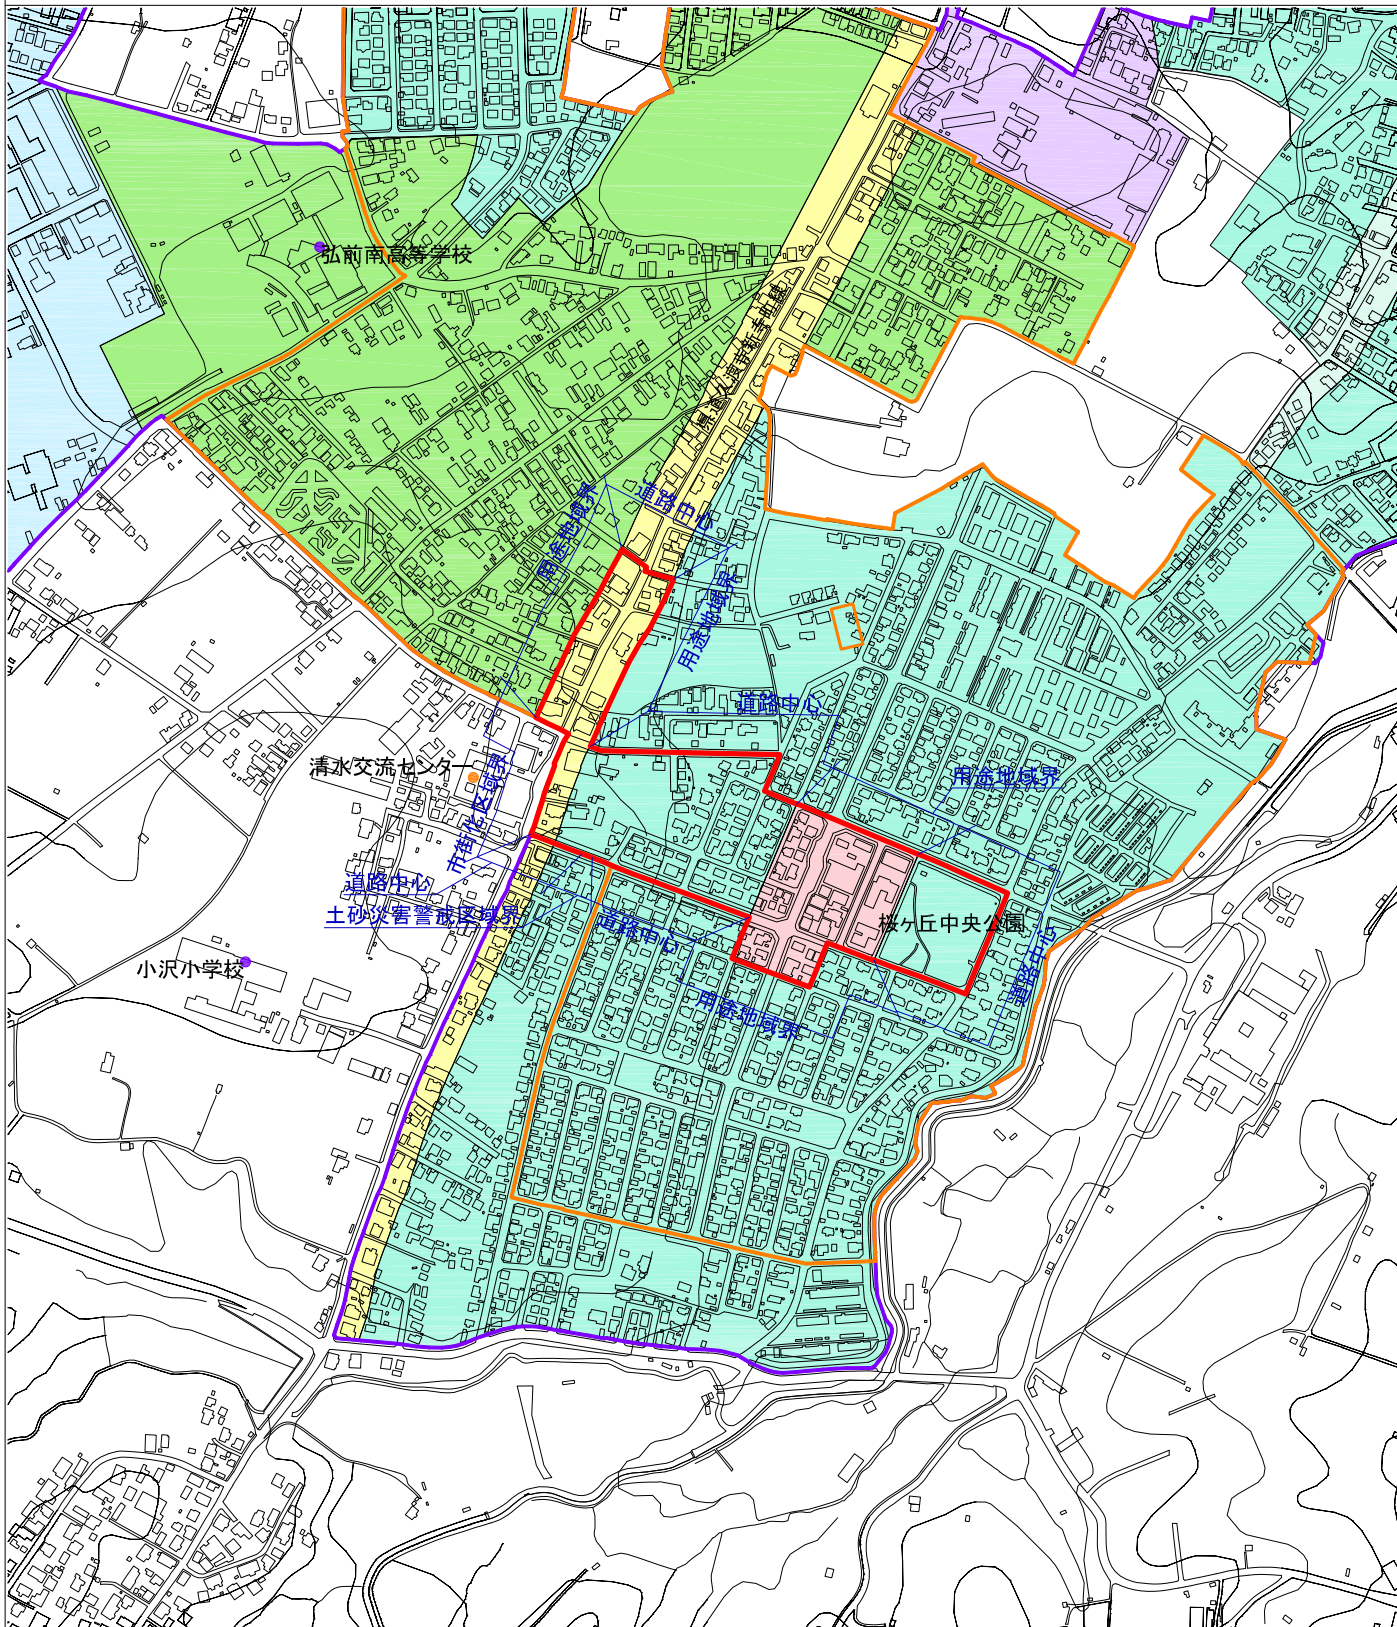

都市機能誘導区域【桜ヶ丘地区】(図面⑱)

- 都市機能誘導区域
- 居住誘導区域
- 市街化区域

用途地域 凡例	
■	第一種低層住居専用地域
■	第二種低層住居専用地域
■	第一種中高層住居専用地域
■	第二種中高層住居専用地域
■	第一種住居地域
■	第二種住居地域
■	近隣商業地域
■	商業地域
■	準工業地域
■	工業地域
■	工業専用地域

0 50 100 200 300 400 500m