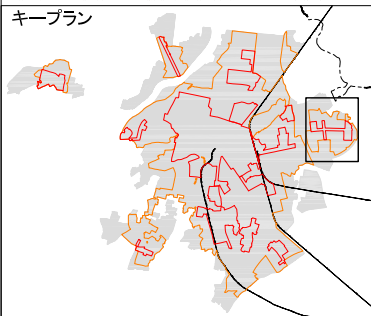

# 都市機能誘導区域【早稲田地区】(図面⑭)

- 都市機能誘導区域
- 居住誘導区域
- 市街化区域

用途地域 凡例	
<span style="color: lightblue;">■</span>	第一種低層住居専用地域
<span style="color: lightgreen;">■</span>	第二種低層住居専用地域
<span style="color: green;">■</span>	第一種中高層住居専用地域
<span style="color: yellowgreen;">■</span>	第二種中高層住居専用地域
<span style="color: yellow;">■</span>	第一種住居地域
<span style="color: orangeyellow;">■</span>	第二種住居地域
<span style="color: pink;">■</span>	近隣商業地域
<span style="color: red;">■</span>	商業地域
<span style="color: purple;">■</span>	準工業地域
<span style="color: lightblue;">■</span>	工業地域
<span style="color: blue;">■</span>	工業専用地域