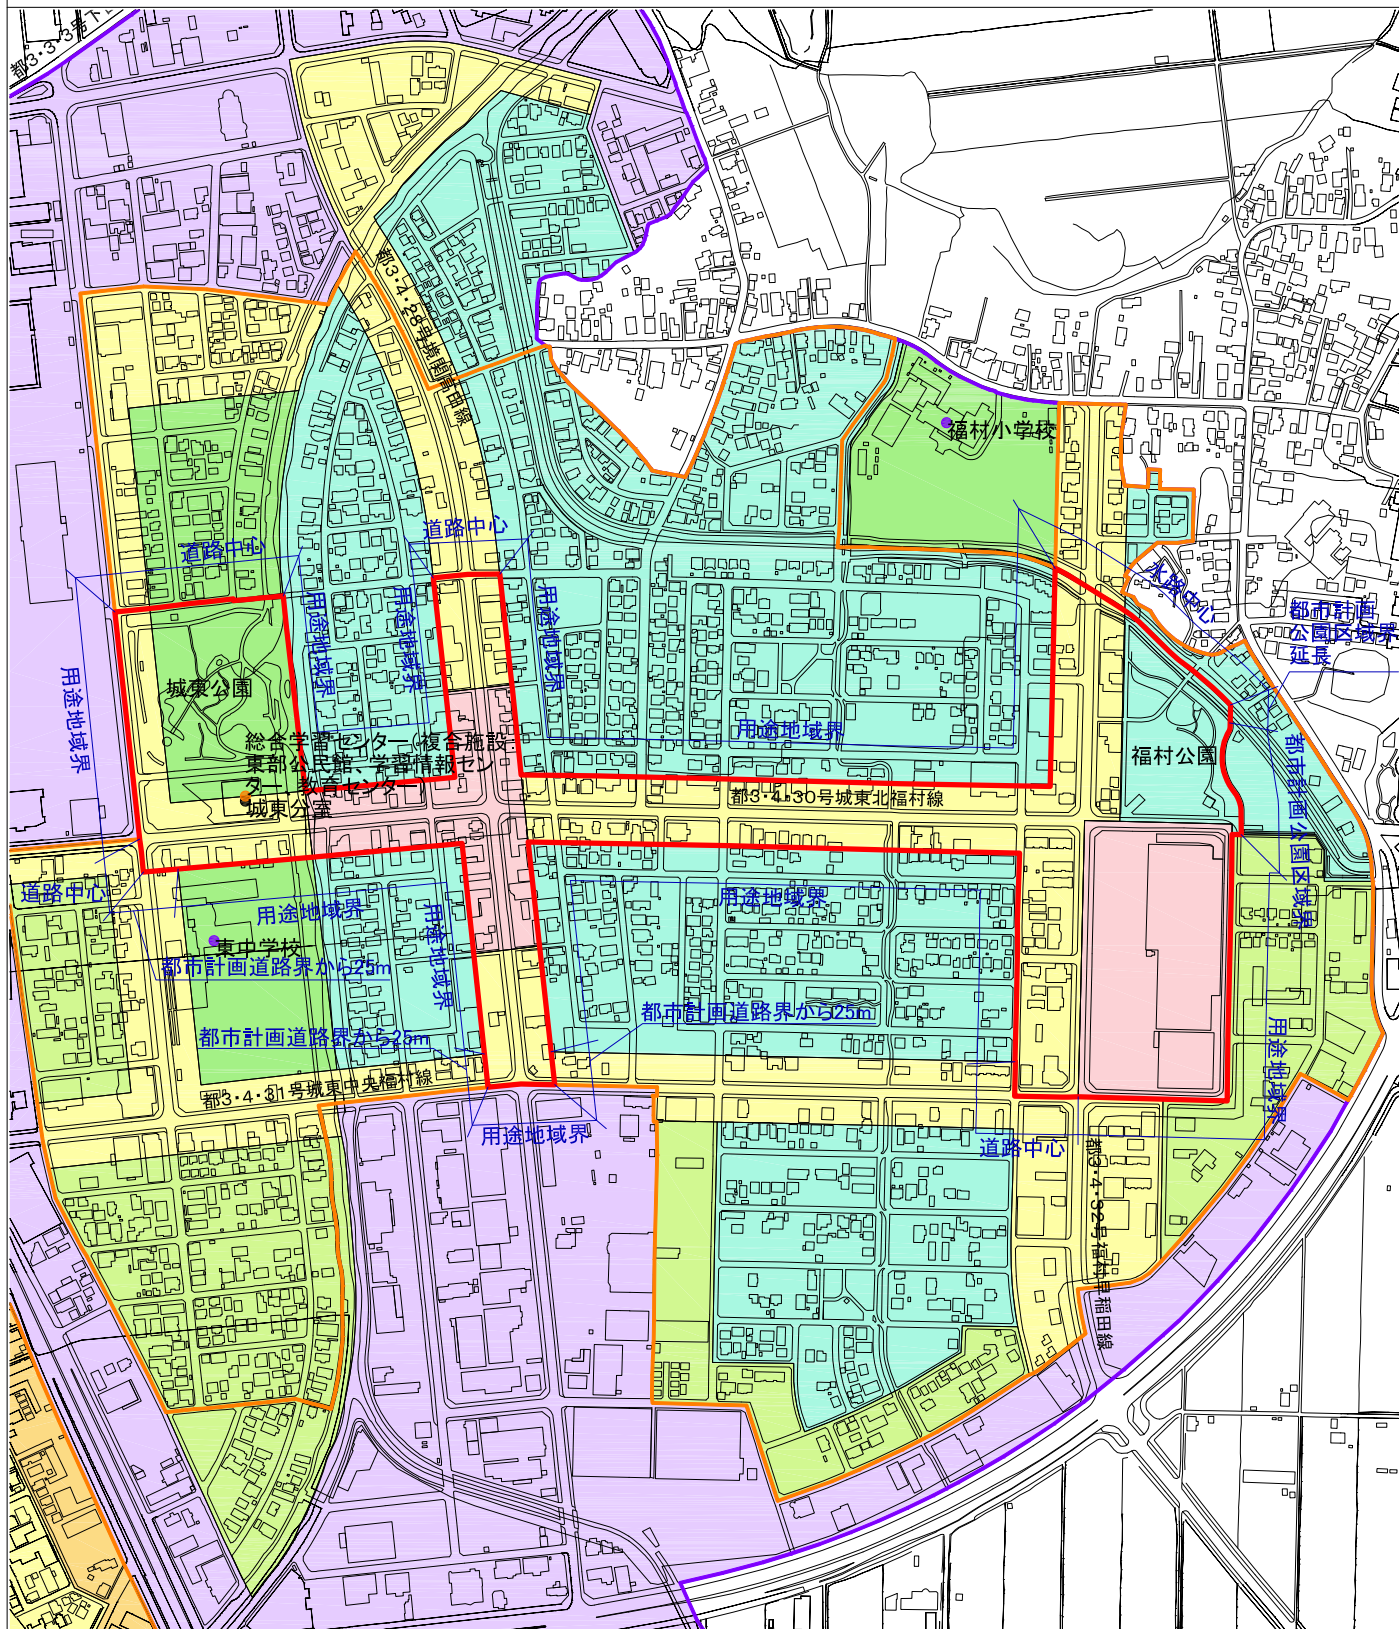

# 都市機能誘導区域【早稲田地区】(図面⑭)

- 都市機能誘導区域
- 居住誘導区域
- 市街化区域

用途地域 凡例	
<span style="color: lightblue;">■</span>	第一種低層住居専用地域
<span style="color: lightgreen;">■</span>	第二種低層住居専用地域
<span style="color: green;">■</span>	第一種中高層住居専用地域
<span style="color: yellowgreen;">■</span>	第二種中高層住居専用地域
<span style="color: yellow;">■</span>	第一種住居地域
<span style="color: orangeyellow;">■</span>	第二種住居地域
<span style="color: pink;">■</span>	近隣商業地域
<span style="color: red;">■</span>	商業地域
<span style="color: purple;">■</span>	準工業地域
<span style="color: lightblue;">■</span>	工業地域
<span style="color: blue;">■</span>	工業専用地域