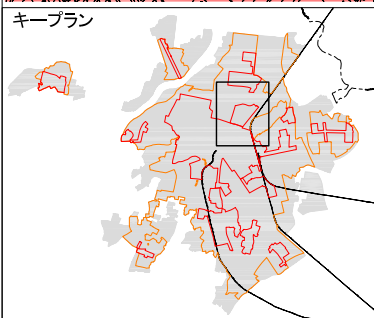

# 都市機能誘導区域【和徳地区】(図面①)

- 都市機能誘導区域
- 居住誘導区域
- 市街化区域

用途地域 凡例	
<span style="color: lightblue;">■</span>	第一種低層住居専用地域
<span style="color: cyan;">■</span>	第二種低層住居専用地域
<span style="color: lightgreen;">■</span>	第一種中高層住居専用地域
<span style="color: green;">■</span>	第二種中高層住居専用地域
<span style="color: yellow;">■</span>	第一種住居地域
<span style="color: orange;">■</span>	第二種住居地域
<span style="color: pink;">■</span>	近隣商業地域
<span style="color: red;">■</span>	商業地域
<span style="color: purple;">■</span>	準工業地域
<span style="color: lightblue;">■</span>	工業地域
<span style="color: blue;">■</span>	工業専用地域

0 50 100 200 300 400 500m