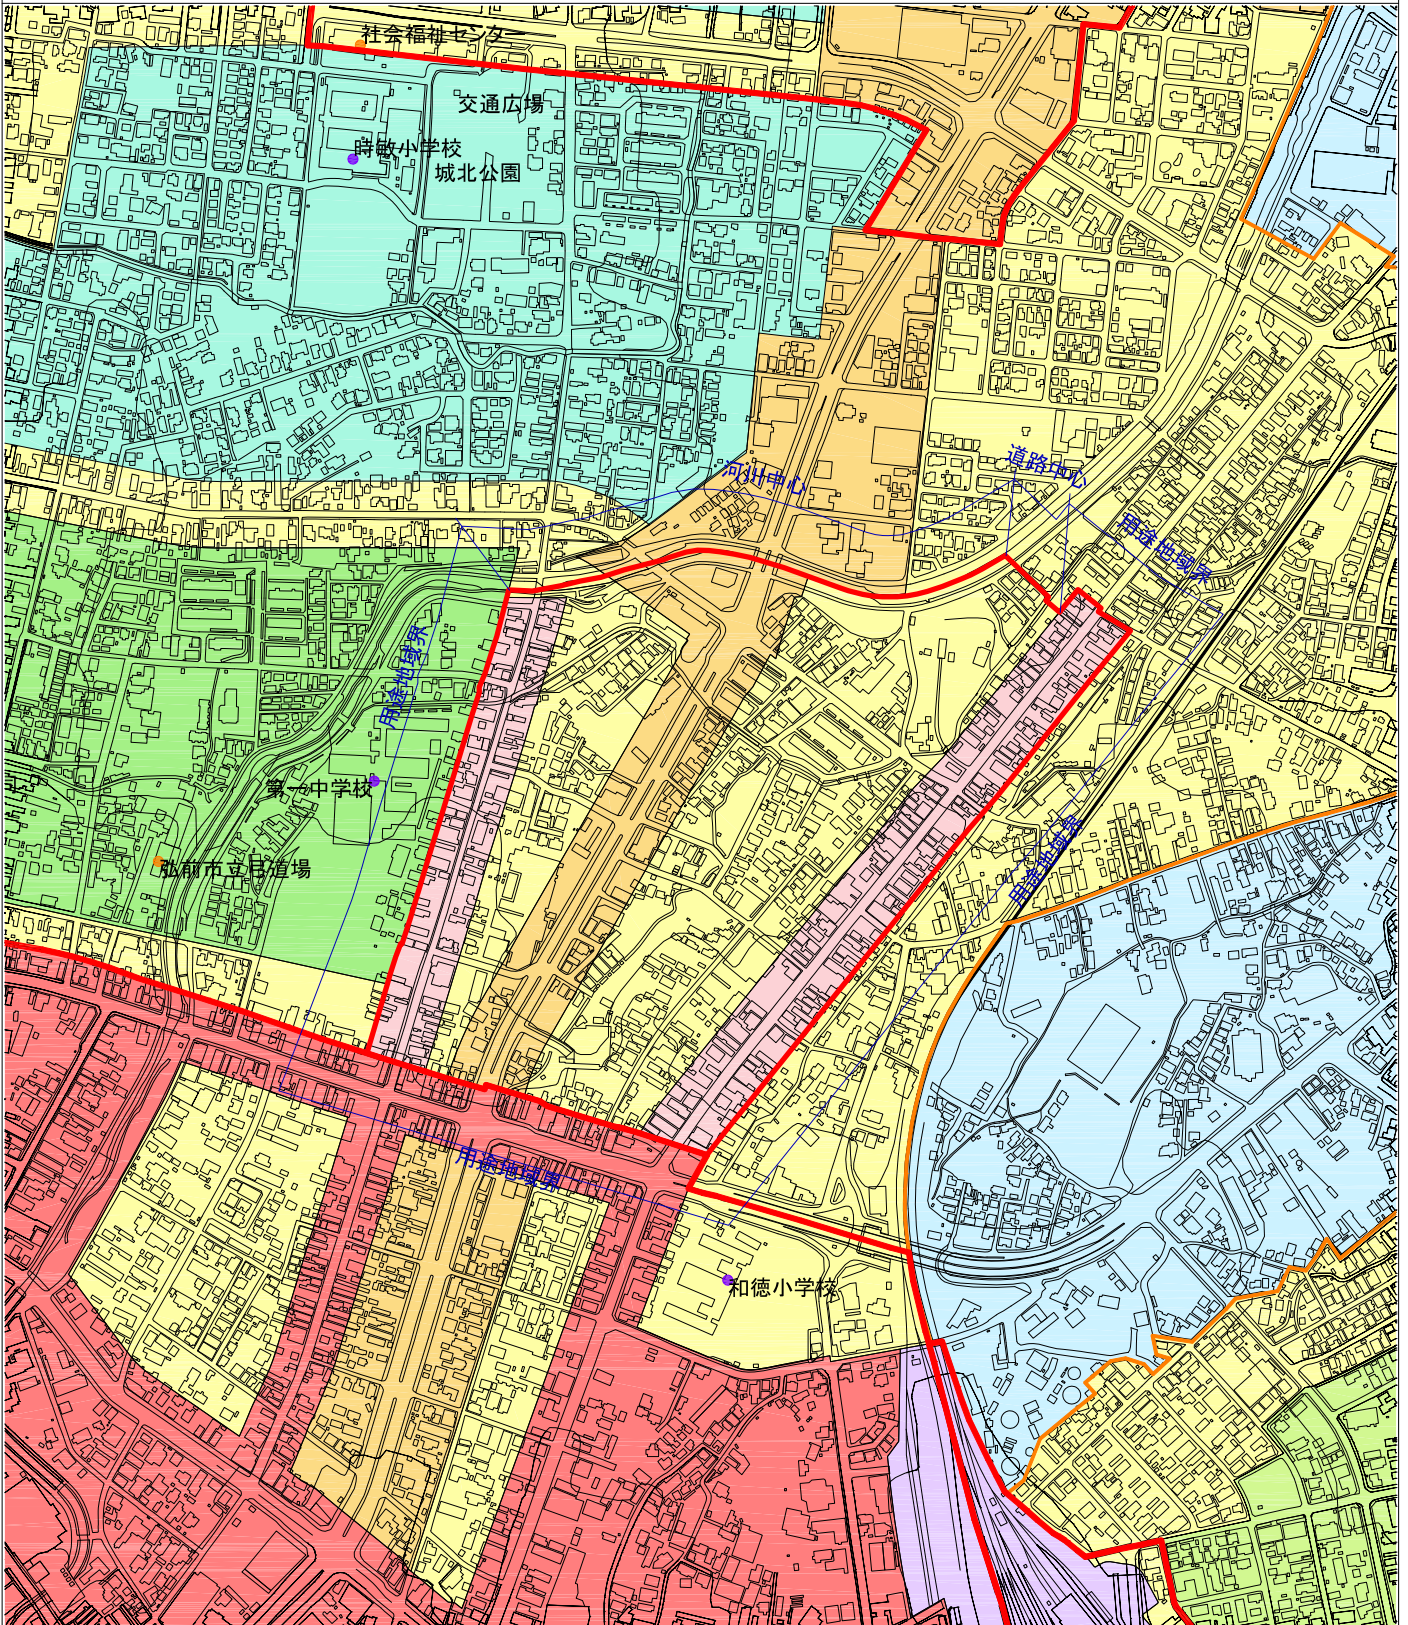

# 都市機能誘導区域【和徳地区】(図面①)

- 都市機能誘導区域
- 居住誘導区域
- 市街化区域

用途地域 凡例	
<span style="color: lightblue;">■</span>	第一種低層住居専用地域
<span style="color: cyan;">■</span>	第二種低層住居専用地域
<span style="color: lightgreen;">■</span>	第一種中高層住居専用地域
<span style="color: green;">■</span>	第二種中高層住居専用地域
<span style="color: yellow;">■</span>	第一種住居地域
<span style="color: orange;">■</span>	第二種住居地域
<span style="color: pink;">■</span>	近隣商業地域
<span style="color: red;">■</span>	商業地域
<span style="color: purple;">■</span>	準工業地域
<span style="color: lightblue;">■</span>	工業地域
<span style="color: blue;">■</span>	工業専用地域

0 50 100 200 300 400 500m