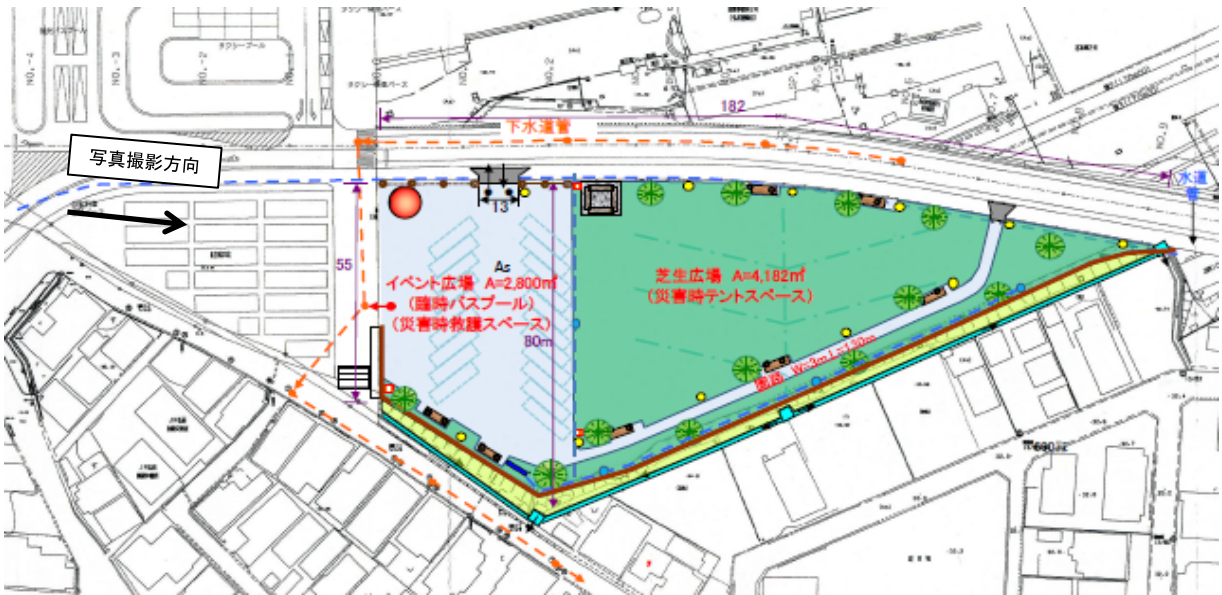

弘前駅城東口緑地

整備前

整備後