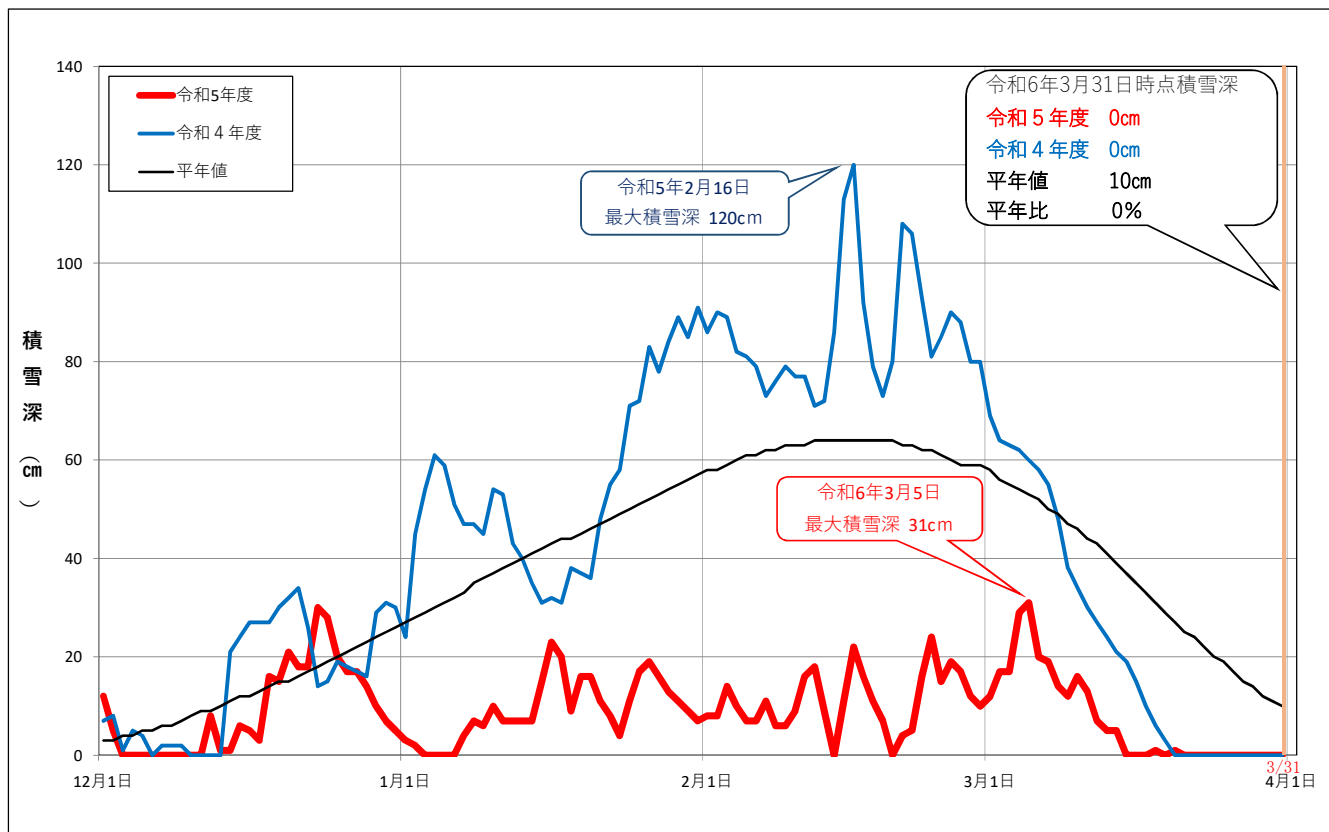

# 令和5年度 積雪深

※ 弘前市和田町 気象庁アメダスデータ

# 令和5年度 累積降雪量

※ 弘前市和田町 気象庁アメダスデータ