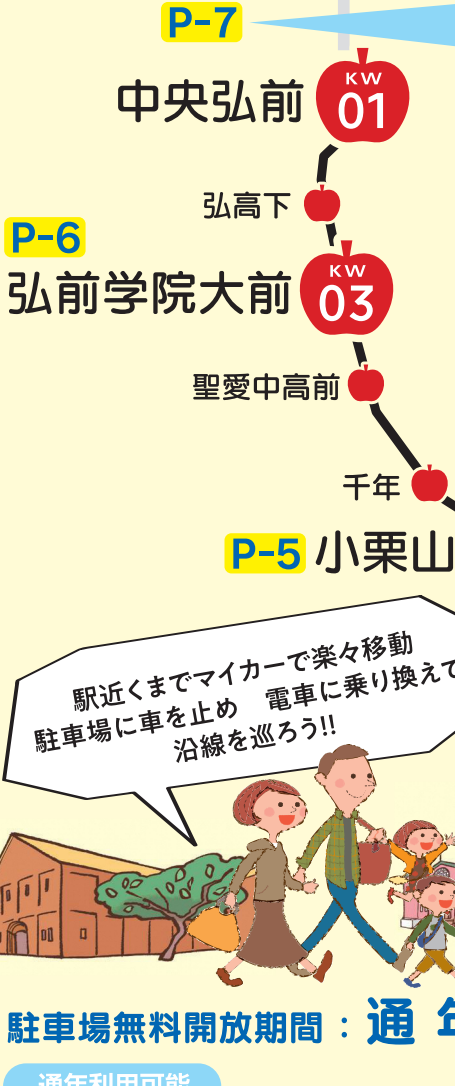

対象: 中央弘前駅から乗車する方(お一人様1日1回限り)

利用方法: 裏面参照(簡単なアンケートの記入が必要です)

キトリ線

缶バッジイメージ

大鰐線ご利用の方

指定駐車場3時間無料サービスと 沿線無料駐車場をご利用いただけます!

01 中央弘前駅 P-7 したどてスカイパーク

土曜・日曜・祝日限定 3時間無料サービス

りんごねぶた列車 運行期間(3月31日まで)限定
金曜日でもご利用いただけます

P したどて
スカイパーク(指定駐車場)
● 中三弘前店

駅まで
徒歩
5分

中央弘前駅
大鰐! 弘南鉄道 大鰐線

ご利用方法

① 指定駐車場にお車を止め、
駐車券を持って大鰐線中央
弘前駅へお越しください。

② 乗車前に駅窓口で、弘南鉄
道の各種きっぷ※と指定駐車
場の駐車券を、駅係員に提示
してください。

※各種きっぷは、普通乗車券のほか、フリー
きっぷ、企画きっぷ、回数券、定期券も可

③ 指定駐車場の駐車サービス
券(3時間分・600円分)を
お渡しします。

※駐車サービス券の進呈は、駐車券1枚に
つき、当日1回限りとなります。

駐車場無料開放期間：**通年** (ただし、P-3、P-4、P-5は
12/1から3/31までは利用不可)

通年利用可能

14 大鰐駅

P-1 大鰐温泉駅前駐車場…約50台

- 大鰐弘前ICから車で約8分
- 碓ヶ関ICから車で約14分
- 中央弘前駅まで大鰐線で約35分

11 石川プール前駅

P-2 温水プール石川駐車場…17台

9時から21時まで利用可

- 大鰐弘前ICから車で約2分
- 碓ヶ関ICから車で約18分
- 中央弘前駅まで大鰐線で約28分

03 弘前学院大前駅

P-6 弘前学院大学構内駐車場…約120台

土曜・日曜・祝日のみ8時30分から21時まで利用可

- 大鰐弘前ICから車で約20分
- 中央弘前駅まで大鰐線で約5分