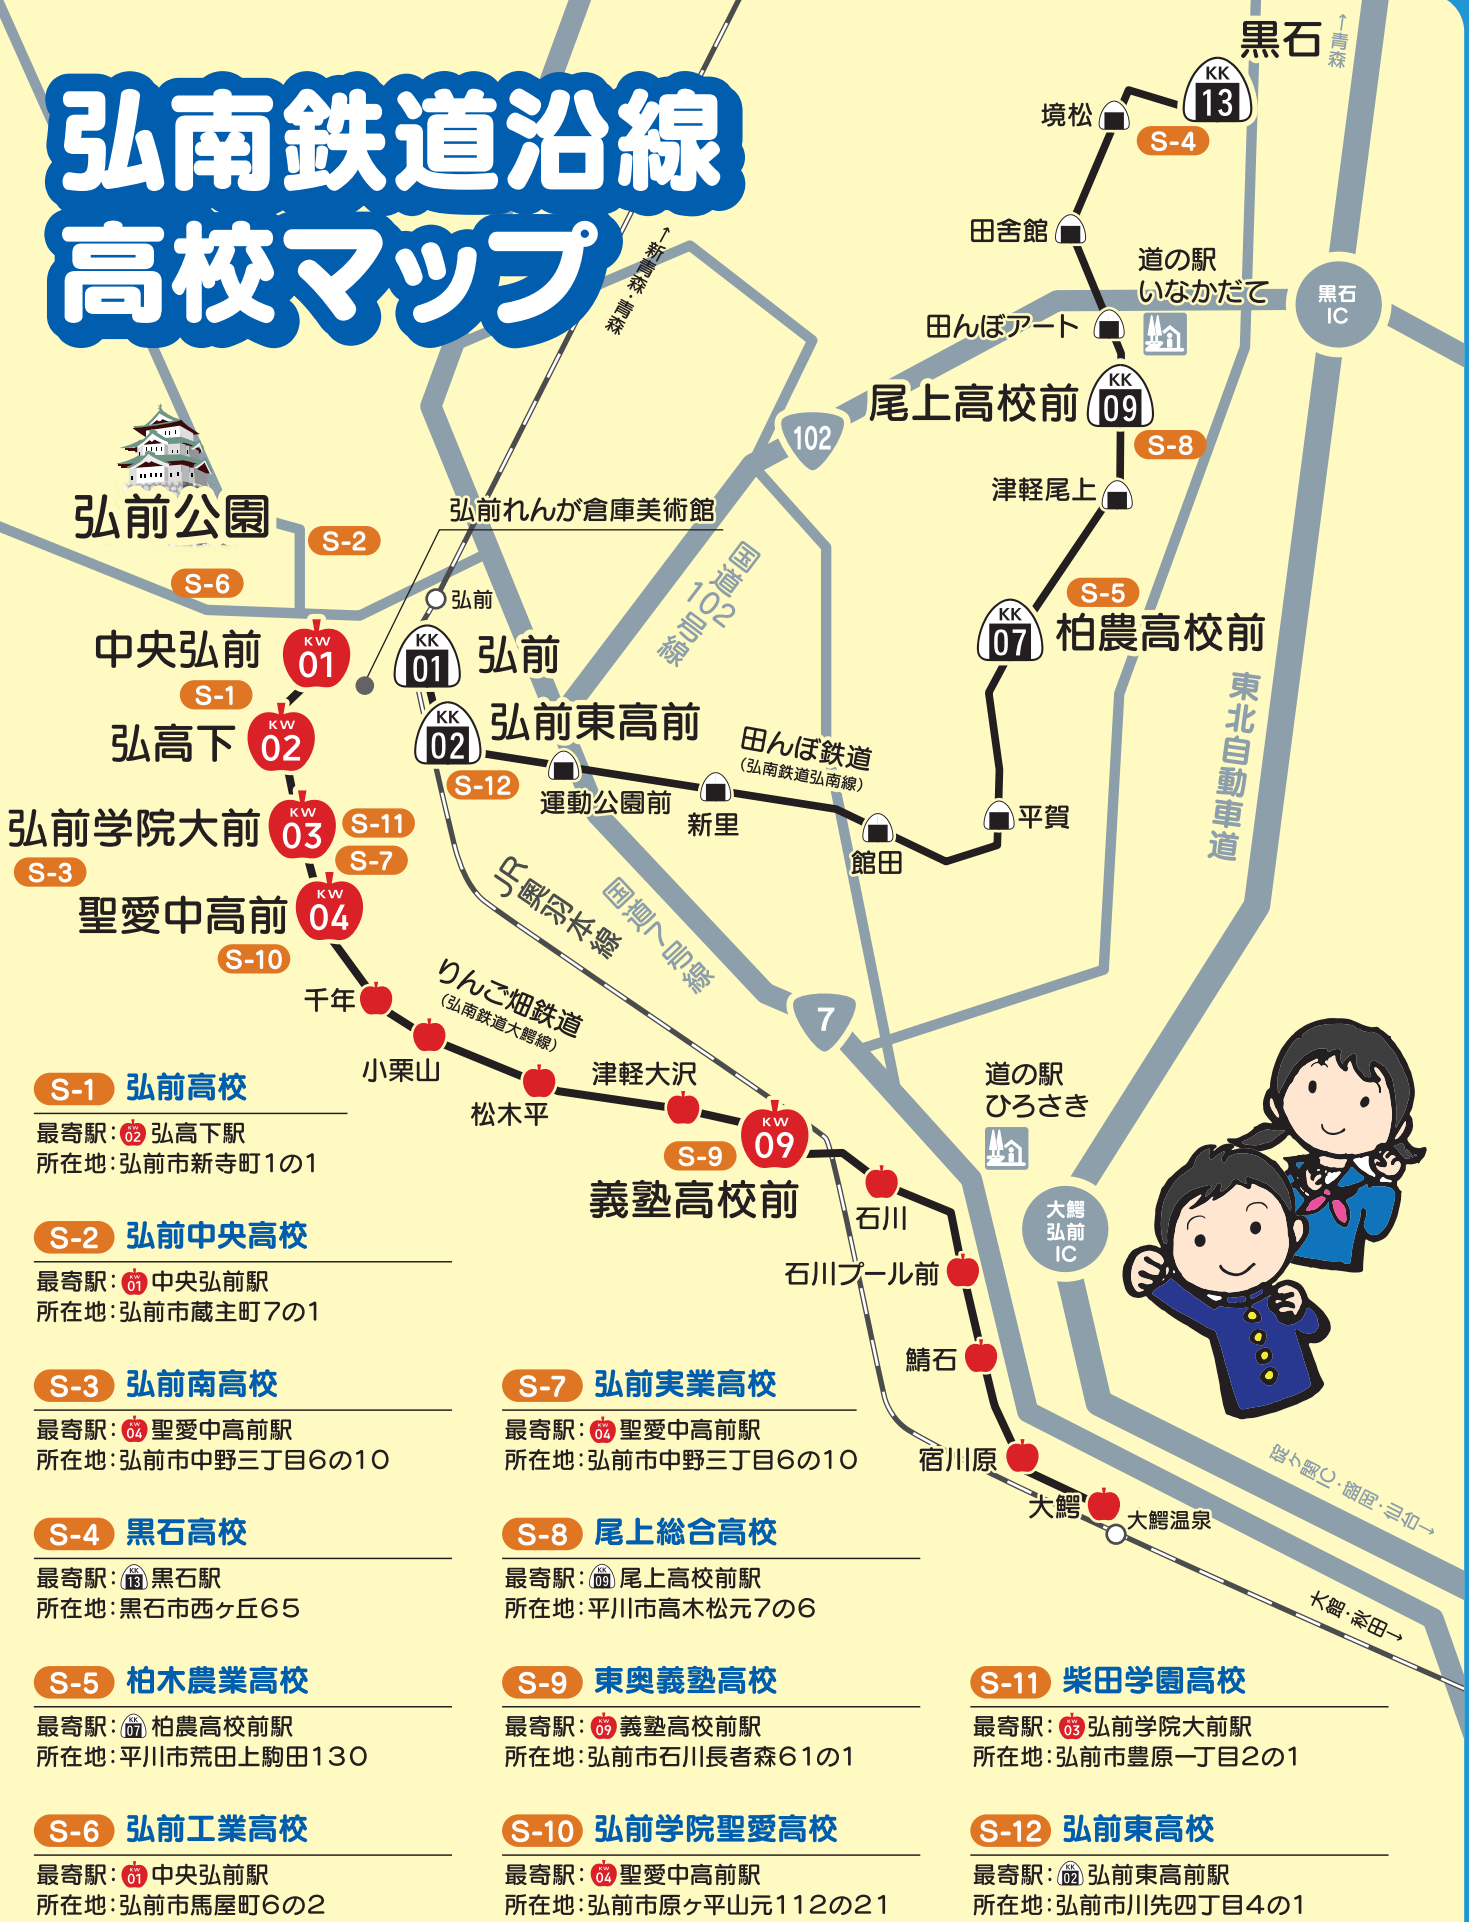

ご利用カレンダー(乗車可能日)

2023 12 December

日	月	火	水	木	金	土
					1	2
3	4	5	6	7	8	9
10	11	12	13	14	15	16
17	18	19	20	21	22	23
24	25	26	27	28	29	30
31						

2024 1 January

日	月	火	水	木	金	土
	1	2	3	4	5	6
7	8	9	10	11	12	13
14	15	16	17	18	19	20
21	22	23	24	25	26	27
28	29	30	31			

2024 2 February

日	月	火	水	木	金	土
				1	2	3
4	5	6	7	8	9	10
11	12	13	14	15	16	17
18	19	20	21	22	23	24
25	26	27	28	29		

2024 3 March

日	月	火	水	木	金	土
				1	2	
3	4	5	6	7	8	9
10	11	12	13	14	15	16
17	18	19	20	21	22	23
24	25	26	27	28	29	30
31						

各高校への通学は弘南鉄道が便利!! 沿線高校マップは裏面へ

お問合せ先

弘南鉄道株式会社 TEL.0172-44-3136

企画協力:弘南鉄道活性化支援協議会利用促進部会

弘南鉄道の運賃・時刻表はこちらから↓↓↓

弘南鉄道沿線 高校マップ

S-1 弘前高校

最寄駅: 02 弘高下駅
所在地: 弘前市新寺町1の1

S-2 弘前中央高校

最寄駅: 01 中央弘前駅
所在地: 弘前市蔵主町7の1

S-3 弘前南高校

最寄駅: 03 聖愛中高前駅
所在地: 弘前市中野三丁目6の10

S-4 黒石高校

最寄駅: 黒石駅
所在地: 黒石市西ヶ丘65

S-5 柏木農業高校

最寄駅: 05 柏農高校前駅
所在地: 平川市荒田上駒田130