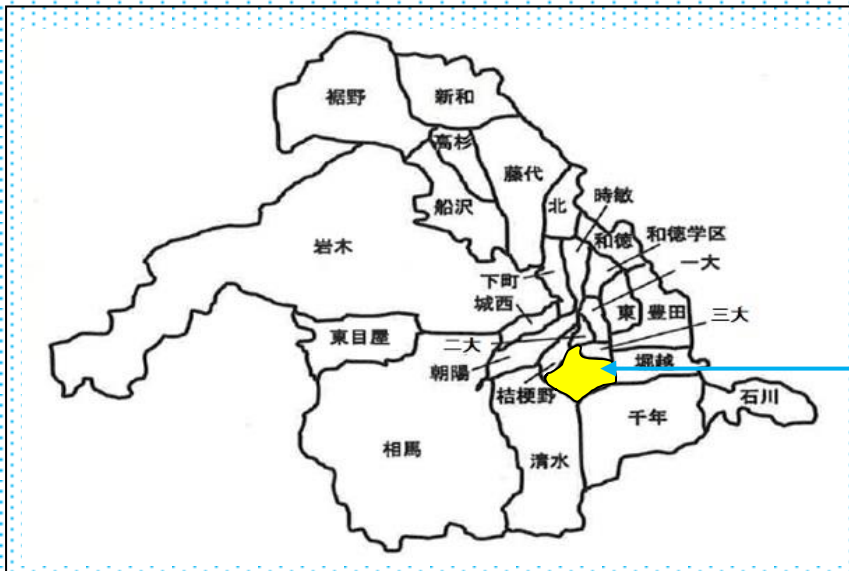

# 文京地区は こんなところ

## 地区内の町会

文京町町会 西ヶ丘町町会 稔町町会  
城南町会 中野町会 上松原町会  
松原町会 三岳町会 豊原町会  
北園町会 安原町会 富士見台町会  
大学宿舎4※ ※地区町会連合会未加入

ぜひ町会に  
入ってね!!

## 地区の成り立ち・特徴

中心街より南方に面した文京地区であり、弘前大学を始め教育施設や、また医療施設が多く集まっており、学術文化の地域と言われています。市内随一の学生街の地域で、そのためアパートやコンビニエンスストアが充実しており、学生や児童生徒が多く行き交う活気のある地域です。

※地域のモットー

労いあい、励ましあい、助けあいの精神で、  
住み良い町会、きれいな町会、  
仲睦まじい町会

## 市内地区配置図 (全 26 地区)

文京地区はここだよ!