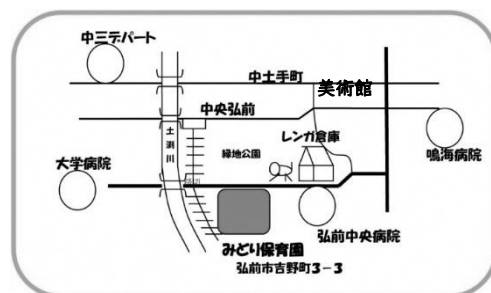

一時保育のご案内

- ・病院や美容院に行きたい。
- ・介護や兄姉の学校参観・懇談。
- ・自分の時間が欲しい。
- ・妊娠中で体調が優れず、安静が必要。
- ・自分の子どもと同年齢の子どもと遊ばせたい…など。

※生後4ヶ月からのお子様を対象となります。

お気軽にお電話ください。

園庭から、弘南鉄道大鰐線の電車を見ることができます。

中央弘前駅出発

10:30/11:30/12:30/13:30/14:30

中央弘前駅到着

11:05/12:05/13:05/14:05

〒036-8188 青森県弘前市吉野町3の3
TEL 0172-32-0510
FAX 0172-39-7503

保育園の場所は
弘前中央駅の近くです。

【みどり保育園】

◎JR 弘前駅よりバス約7分

バス停・住吉町入口下車徒歩4～5分

小栗山線・狼森線・自衛隊線(富田大通り経由)
(駅より1km・徒歩 20分)

◎弘南電鉄 中央弘前駅下車徒歩 5分