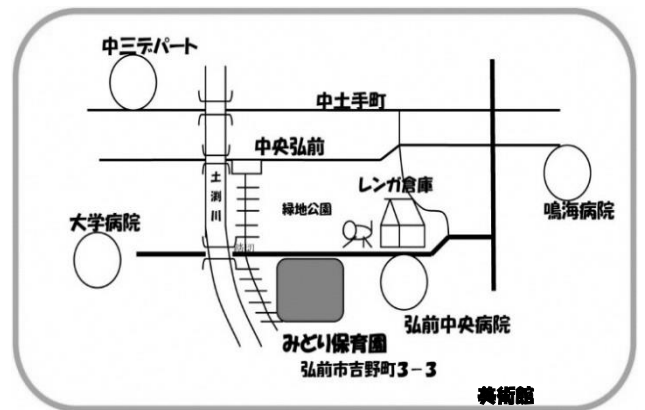

みどり保育園 地域子育て支援センター ～ご利用について～

地域子育て支援センターでは、こんなことをしています。

◎育児相談 電話相談・面接相談・訪問相談 月曜日～土曜日 9時～17時

◎子育て支援室と園庭の開放 (無料) 月曜日～土曜日 10時～15時

♡支援室のご利用は1日5組の予約制ですが、園庭遊びのみの場合は、別枠で予約可能となります。

◎子育てに関する情報提供

◎子育てサークル等の支援・育成

◎地域の子育て家庭への支援

毎月の子育て通信に、行事の詳細を掲載しております。
みどり保育園ホームページ、または弘前市役所ホームページの子育て支援センターを検索していただき、子育て通信をご確認ください。

一時保育のご案内

- ・病院や美容院に行きたい。
- ・介護や兄弟の学校参観・懇談。
- ・自分の時間が欲しい。
- ・妊娠中で体調が優れず、安静が必要。
- ・自分の子どもと同年齢の子どもと遊ばせたい。…など。

※生後4ヶ月からのお子様を対象となります。

保育園の場所は
弘前中央駅の近くです。

園庭から、弘南鉄道大鰐線の電車を見ることができます。
中央弘前駅出発 10:30/11:30/12:30/13:30/14:30
中央弘前駅到着 11:05/12:05/13:05/14:05

〒036-8188 青森県弘前市吉野町3の3
TEL 0172-32-0510
FAX 0172-39-7503

【みどり保育園】

- ◎JR 弘前駅よりバス約7分
バス停・住吉町入口下車徒歩4～5分
小栗山線・狼森線・自衛隊線(富田大通り経由)
(駅より1km・徒歩20分)
- ◎弘南電鉄 中央弘前駅下車徒歩5分