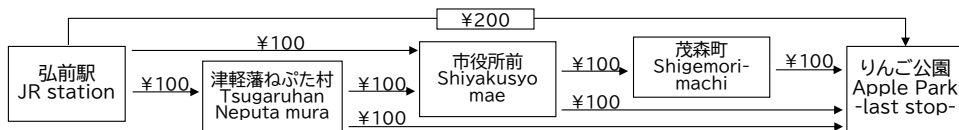

It takes 20mins from JR station by bus.

Please get off Tokiwazaka-iriguchi bus stop and walk 7mins.

※The times highlighted in grey indicate when buses enter the Apple park.

*=土日祝日運休 No bus services on Saturdays, Sundays & Holidays

駅前⑥のりば 発 JR station ⑥ bus stop	市役所前公園入口 Shiyakushomae koen-iriguchi	茂森町長勝寺入口 Shigemori-machi Choshoji iriguchi	常盤坂入口 着 Tokiwazaka iriguchi	りんご公園 着 Ringo Koen (Apple park)
西目屋 7:01	7:09	7:11	7:16	—
西目屋 7:36	7:47	7:50	7:56	—
相馬 7:46	7:57	7:59	8:03	—
相馬 *8:46	*8:57	*8:59	*9:03	*9:03
西目屋 9:01	9:12	9:15	9:21	—
相馬 9:46	9:57	9:59	10:03	10:03
西目屋 11:31	11:42	11:45	11:51	—
相馬 11:46	11:57	11:59	12:03	12:03
相馬 *12:46	*12:57	*12:59	*13:03	*13:03
西目屋 13:01	13:12	13:15	13:21	—
相馬 13:46	13:57	13:59	14:03	14:03
相馬 14:46	14:57	14:59	15:03	15:03
西目屋 15:01	15:12	15:15	15:21	—
相馬 16:46	16:57	16:59	17:03	17:03
西目屋 17:01	17:12	17:15	17:21	—
相馬 17:46	17:57	17:59	18:03	—
西目屋 *18:01	*18:12	*18:15	*18:21	—
相馬 *18:46	*18:57	*18:59	*19:03	—
西目屋 19:01	19:10	19:12	19:17	—
西目屋 *20:11	*20:20	*20:22	*20:27	—

ための番号バス Tamenobu-go bus

JR弘前駅からバスで40分、りんご公園下車 It takes 40 mins from JR station by bus. Please get off Ringo koen bus stop.

駅前④のりば 発 JR station ④ bus stop	津軽藩ねぶた村 Tsugaruhan Neputa mura	市役所前 Shiyakushomae	茂森町長勝寺入口 Shigemori-machi Choshoji iriguchi	りんご公園 着 Ringo Koen (Apple park) - last stop -
9:15	9:30	9:35	9:37	9:55
11:00	11:15	11:20	11:22	11:40
13:00	13:15	13:20	13:22	13:40
15:00	15:15	15:20	15:22	15:40