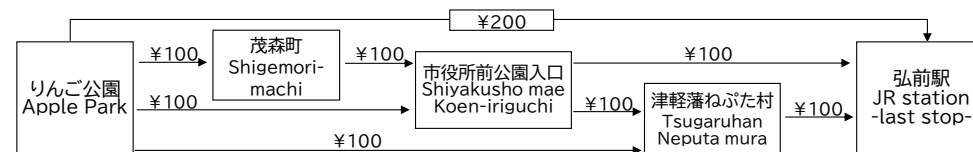

ための番号バス Tamenobu-go bus

りんご公園 発 Ringo Koen (Apple Park)	茂森町長勝寺入口 Shigemori-machi Choshoji iriguchi	市役所前公園入口 Shiyakushomae Koen-iriguchi	津軽藩ねぶた村 Tsugaruhan Neputa mura	弘前駅 着 JR station - last stop -
9:55	10:03	10:05	10:15	10:35
11:40	11:48	11:50	12:00	12:20
13:40	13:48	13:50	14:00	14:20
15:40	15:48	15:50	16:00	16:20