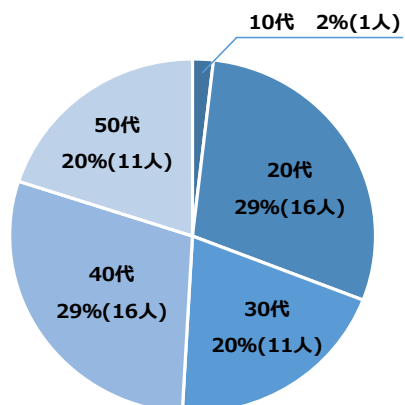

# 市職員のりんご生産アルバイト集計結果（R3年度～R7年度）

## りんご生産アルバイト従事者年代別割合