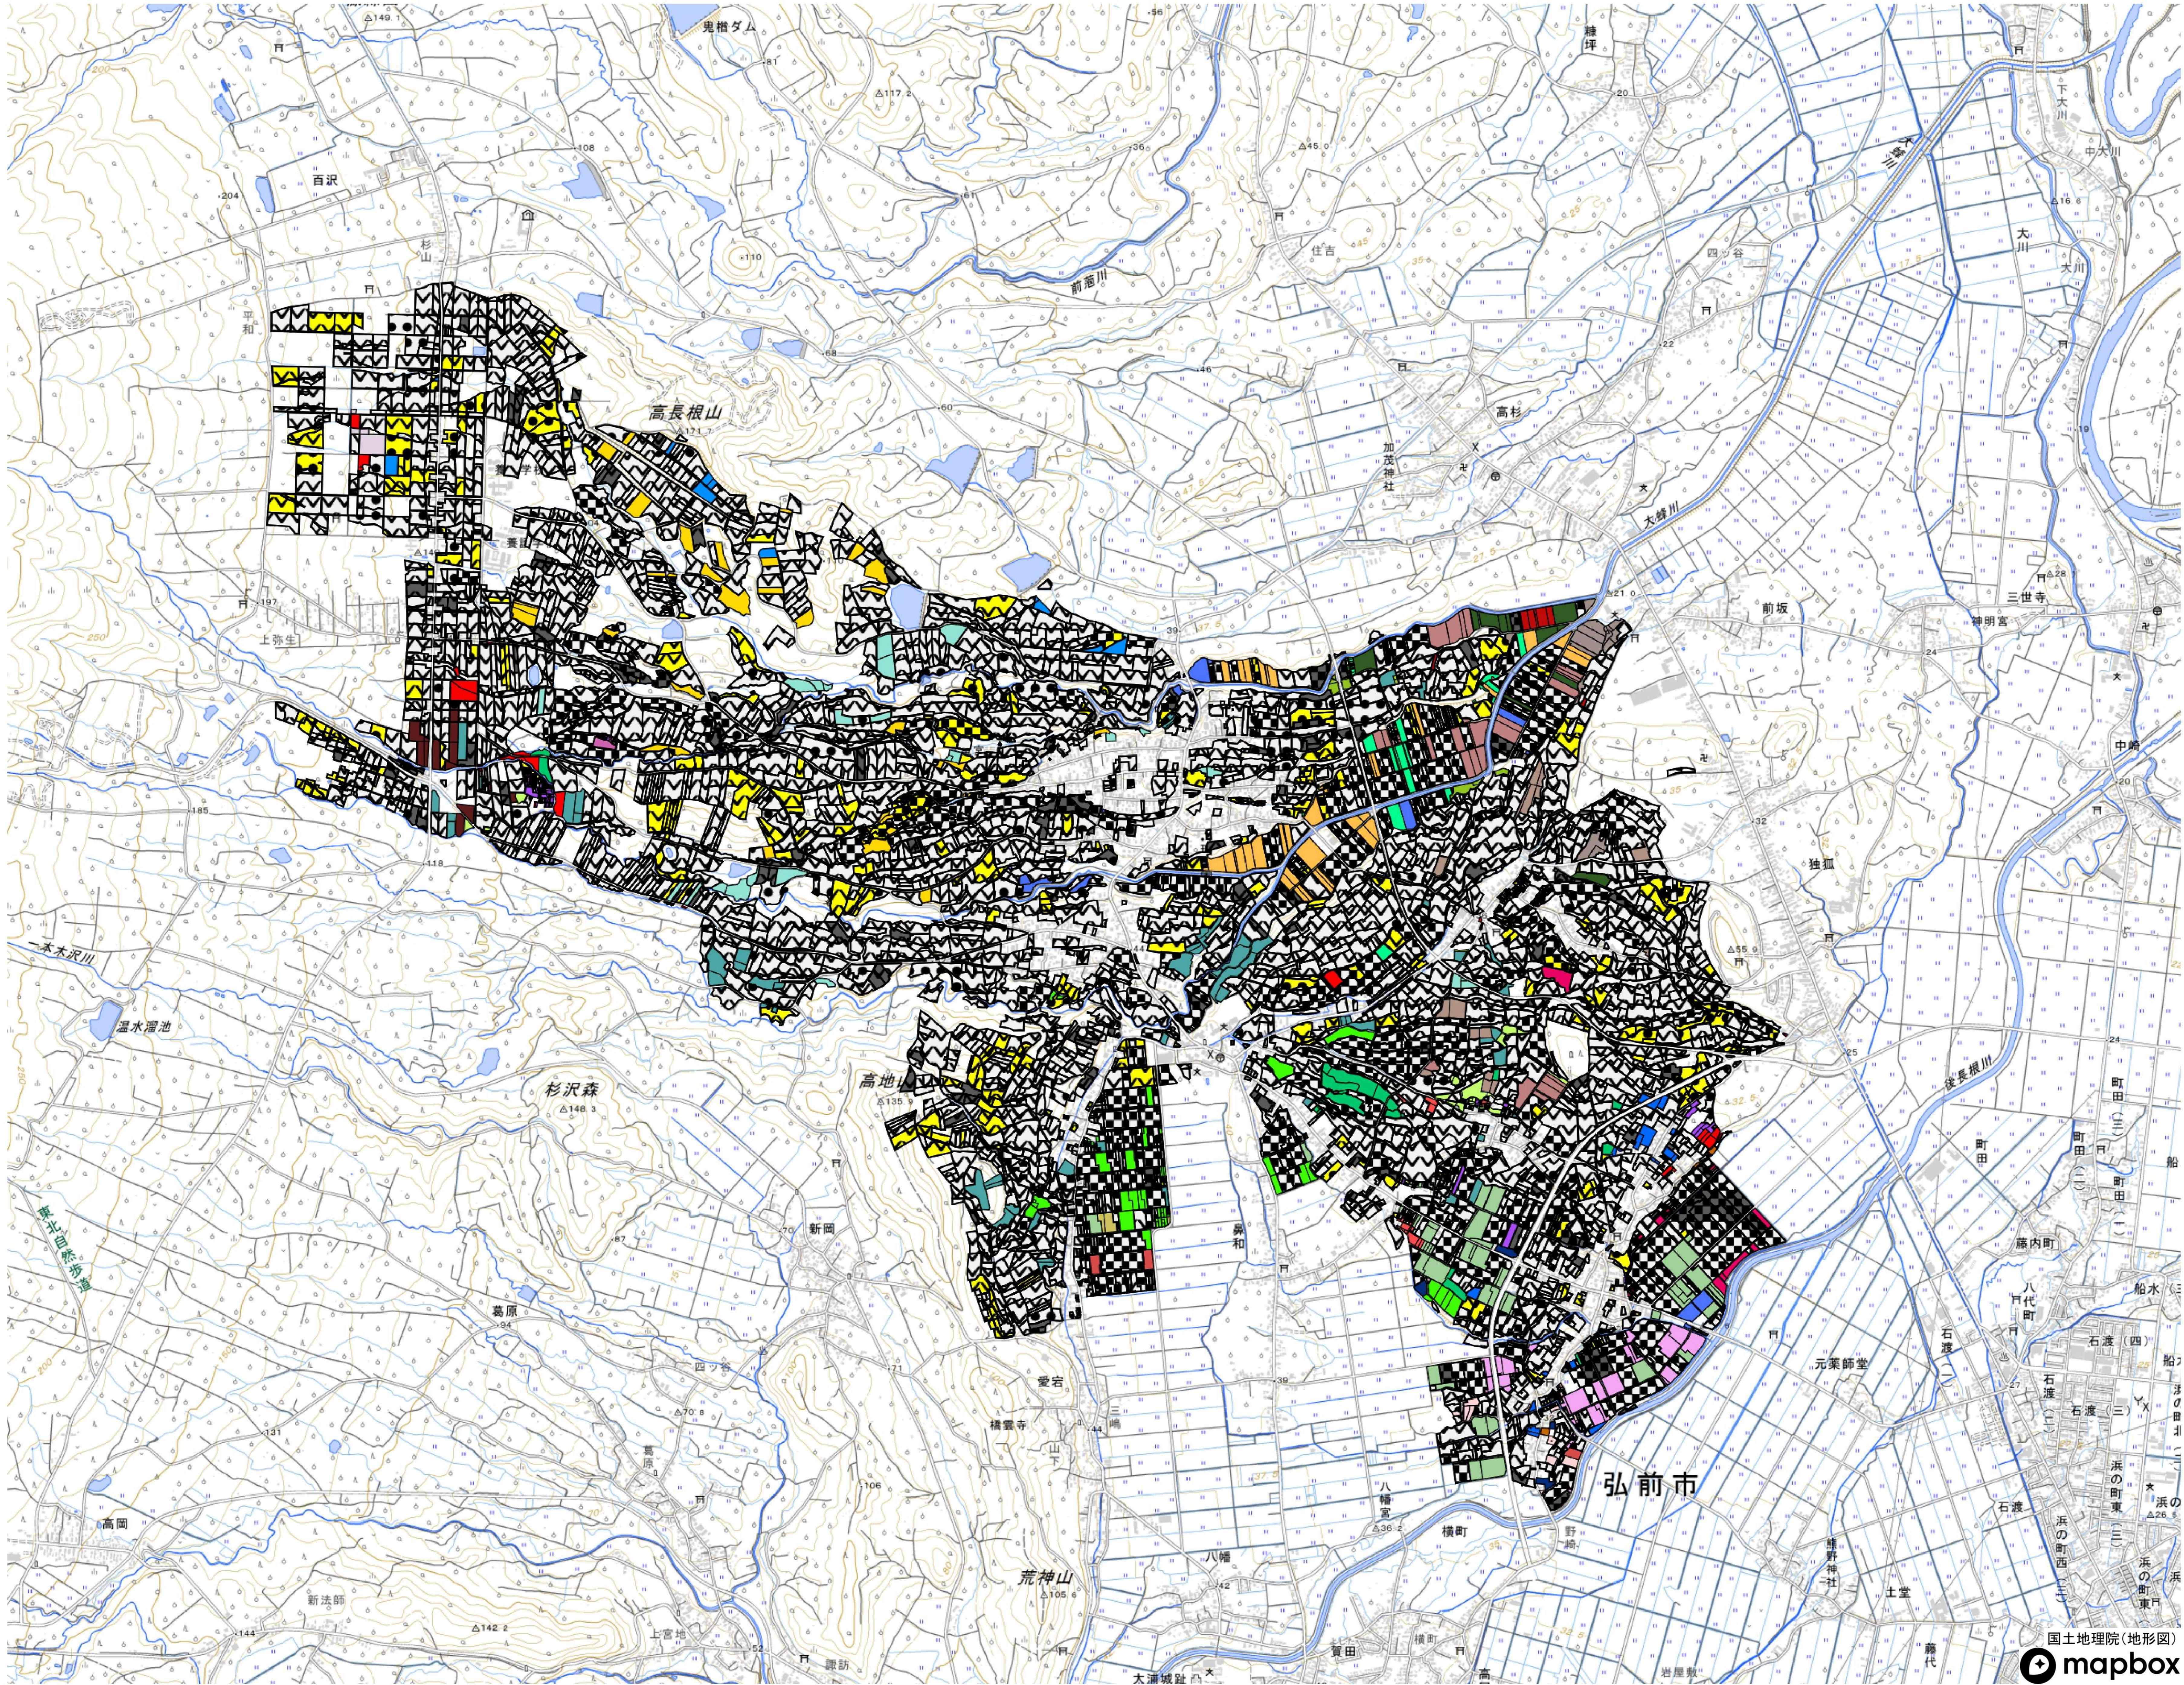

目標地区(案)

- 今後検討等
- 意向不明
- 現状維持

目標地区(現状)

現況地目

- 田
- 畑
- 樹園地

所有者の意向

- 所有権移転
- 貸し付け
- 自ら耕作
- 設定無

目標地図(素案)

目標地図(現状)

- 現況地目
- 田 (black square)
 - 畑 (black circle)
 - 樹園地 (black inverted triangle)
- 所有者の意向
- 所有権移転 (yellow square)
 - 貸し付け (orange square)
 - 自ら耕作 (white square)
 - 設定無 (grey square)

目標地図(素案)

目標地図(現状)

- 現況地目
- 田
 - 畑
 - ▼ 樹園地
- 所有者の意向
- 所有権移転
 - 貸し付け
 - 自ら耕作
 - 設定無