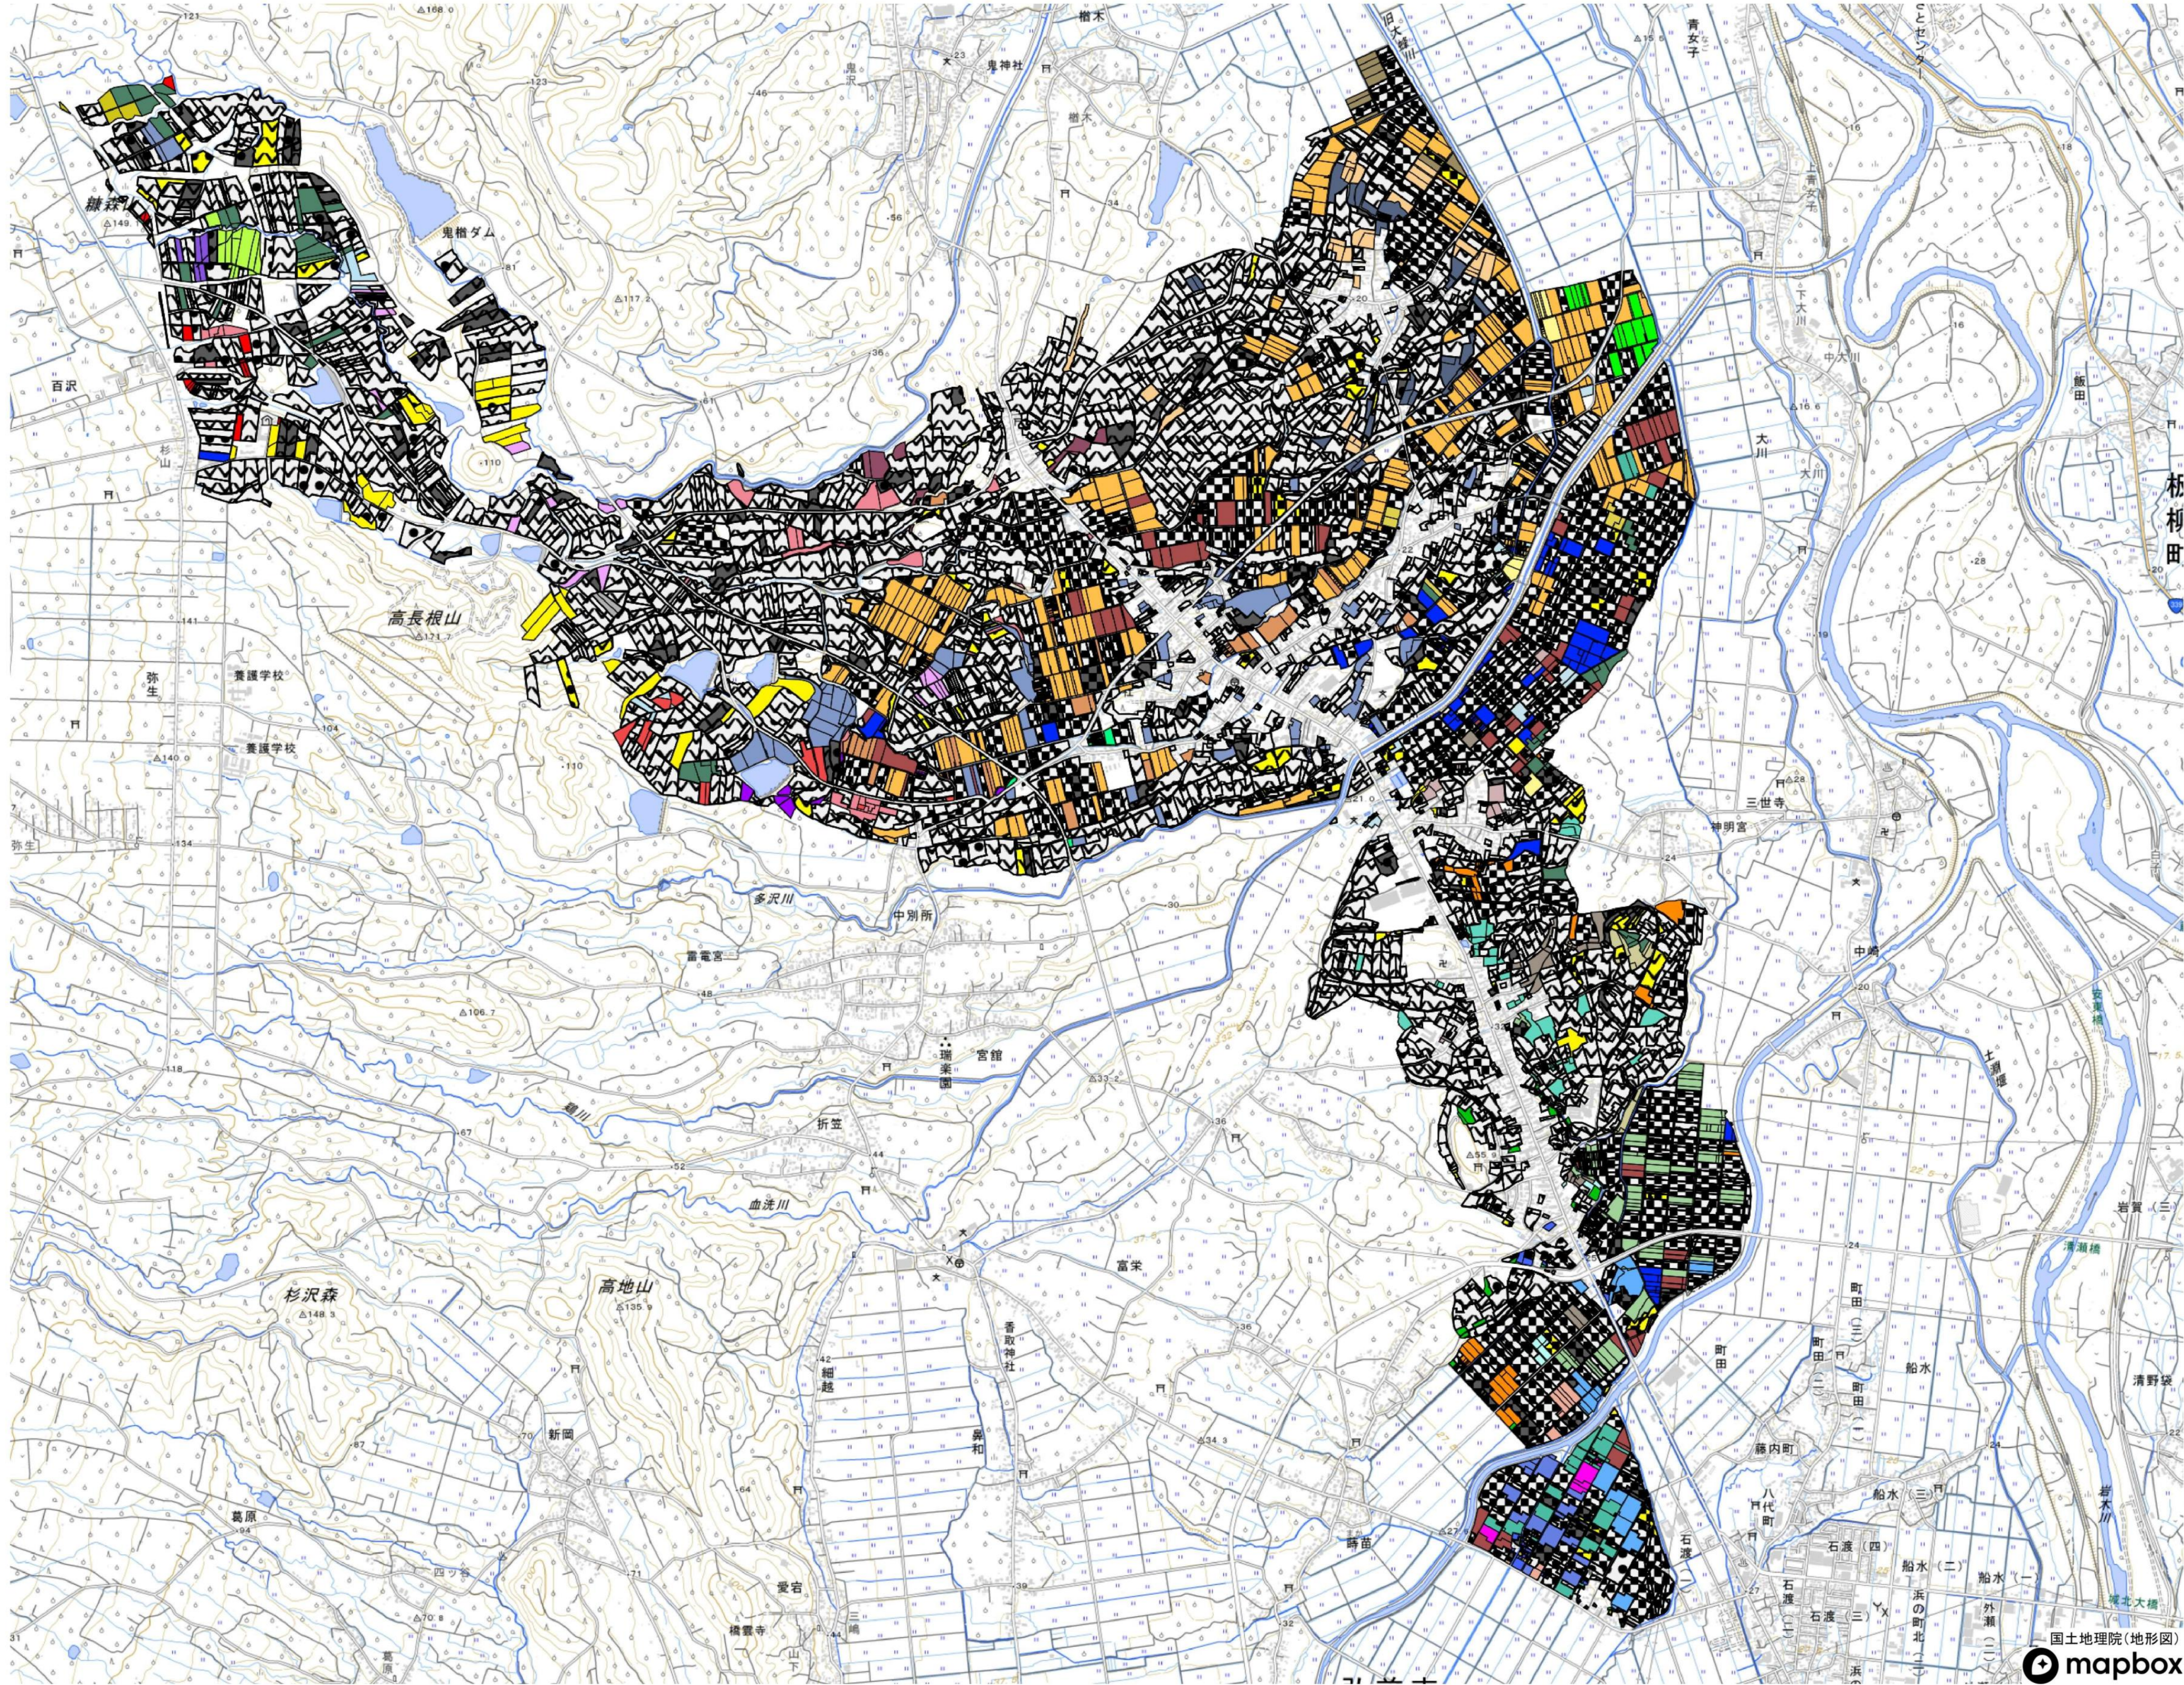

目標地区(案)

- 今後検討等
- 意向不明
- 現状維持

目標地区(現状)

現況地目

- 田
- 畑
- 樹園地

所有者の意向

- 所有権移転
- 貸し付け
- 自ら耕作
- 設定無

目標地図(素案)

目標地図(現状)

- 現況地目
- 田 (black square)
 - 畑 (black circle)
 - 樹園地 (black inverted triangle)
- 所有者の意向
- 所有権移転 (yellow square)
 - 貸し付け (orange square)
 - 自ら耕作 (white square)
 - 設定無 (grey square)

目標地図(素案)

目標地図(現状)

- 現況地目
- 田
 - 畑
 - ▼ 樹園地
- 所有者の意向
- 所有権移転
 - 貸し付け
 - 自ら耕作
 - 設定無