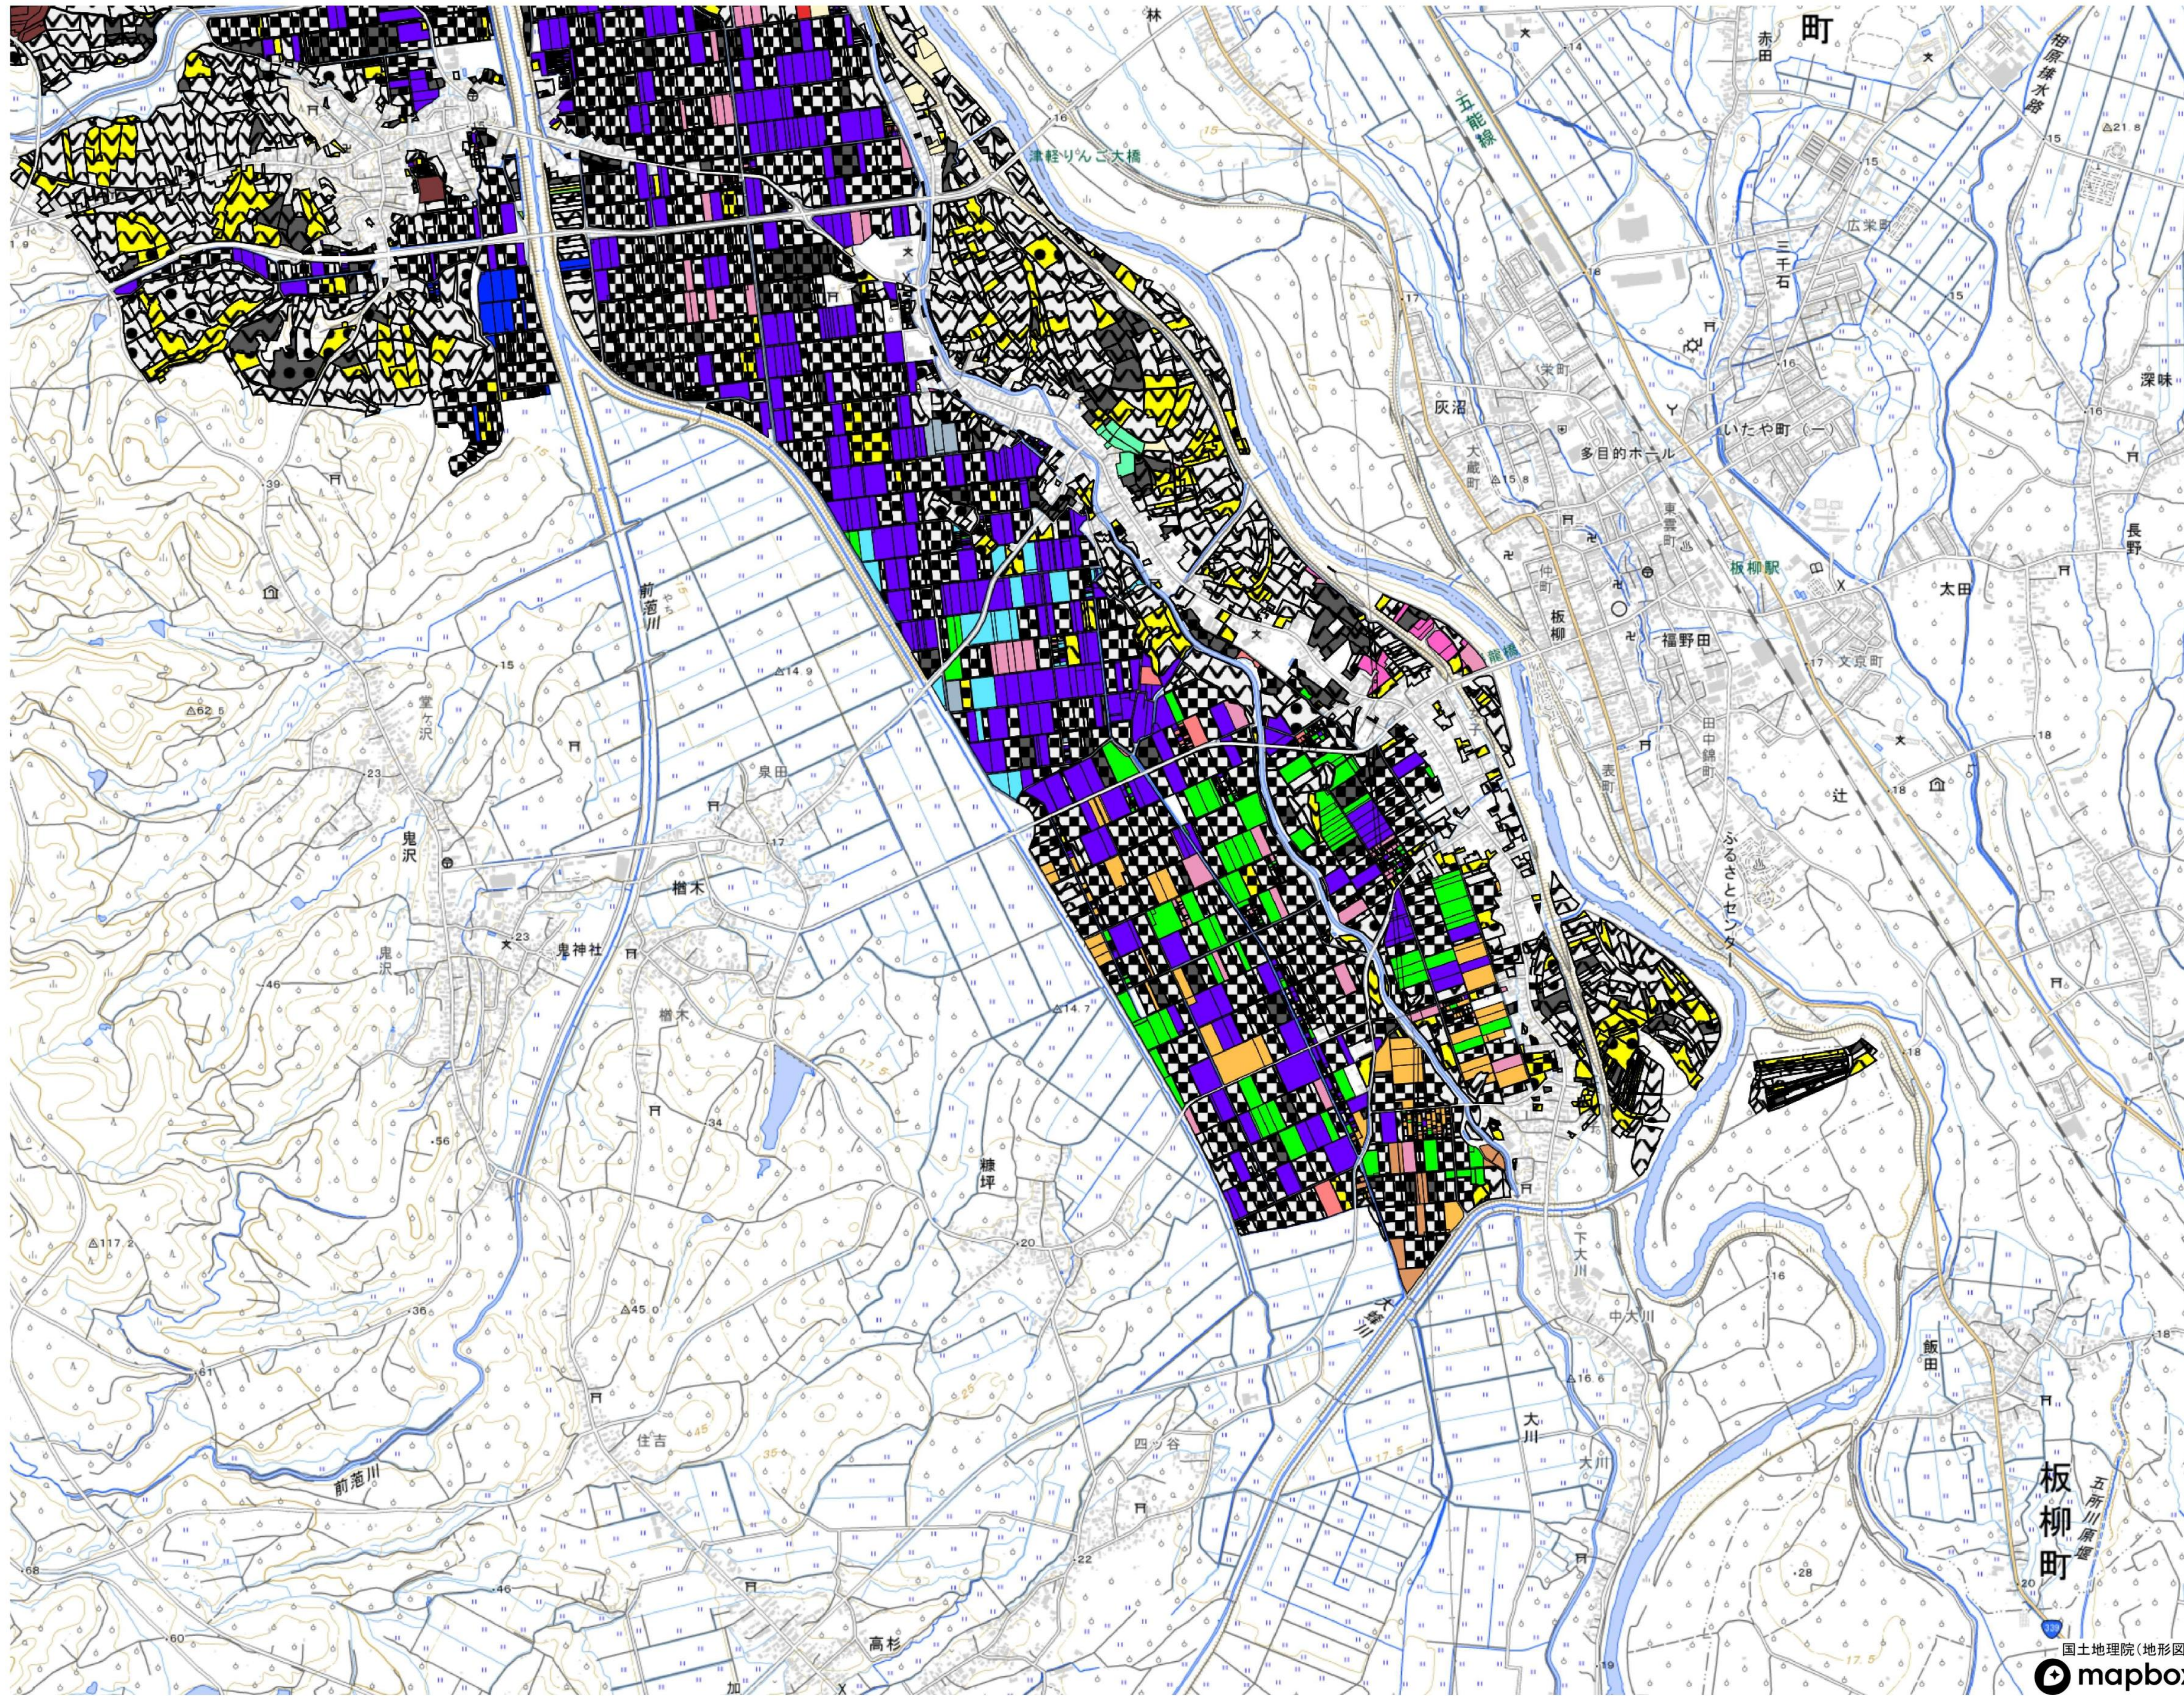

目標地図(素案)

目標地図(現状)

- 現況地目
- 田 (Square symbol)
 - 畑 (Circle symbol)
 - 樹園地 (Inverted triangle symbol)
- 所有者の意向
- 所有権移転 (Yellow square)
 - 貸し付け (Light yellow square)
 - 自ら耕作 (Grey square)
 - 設定無 (Dark grey square)

目標地図(素案)

- 今後検討等
- 意向不明
- 現状維持

目標地図(現状)

現況地目

- 田
- 畑
- 樹園地

所有者の意向

- 所有権移転
- 貸し付け
- 自ら耕作
- 設定無