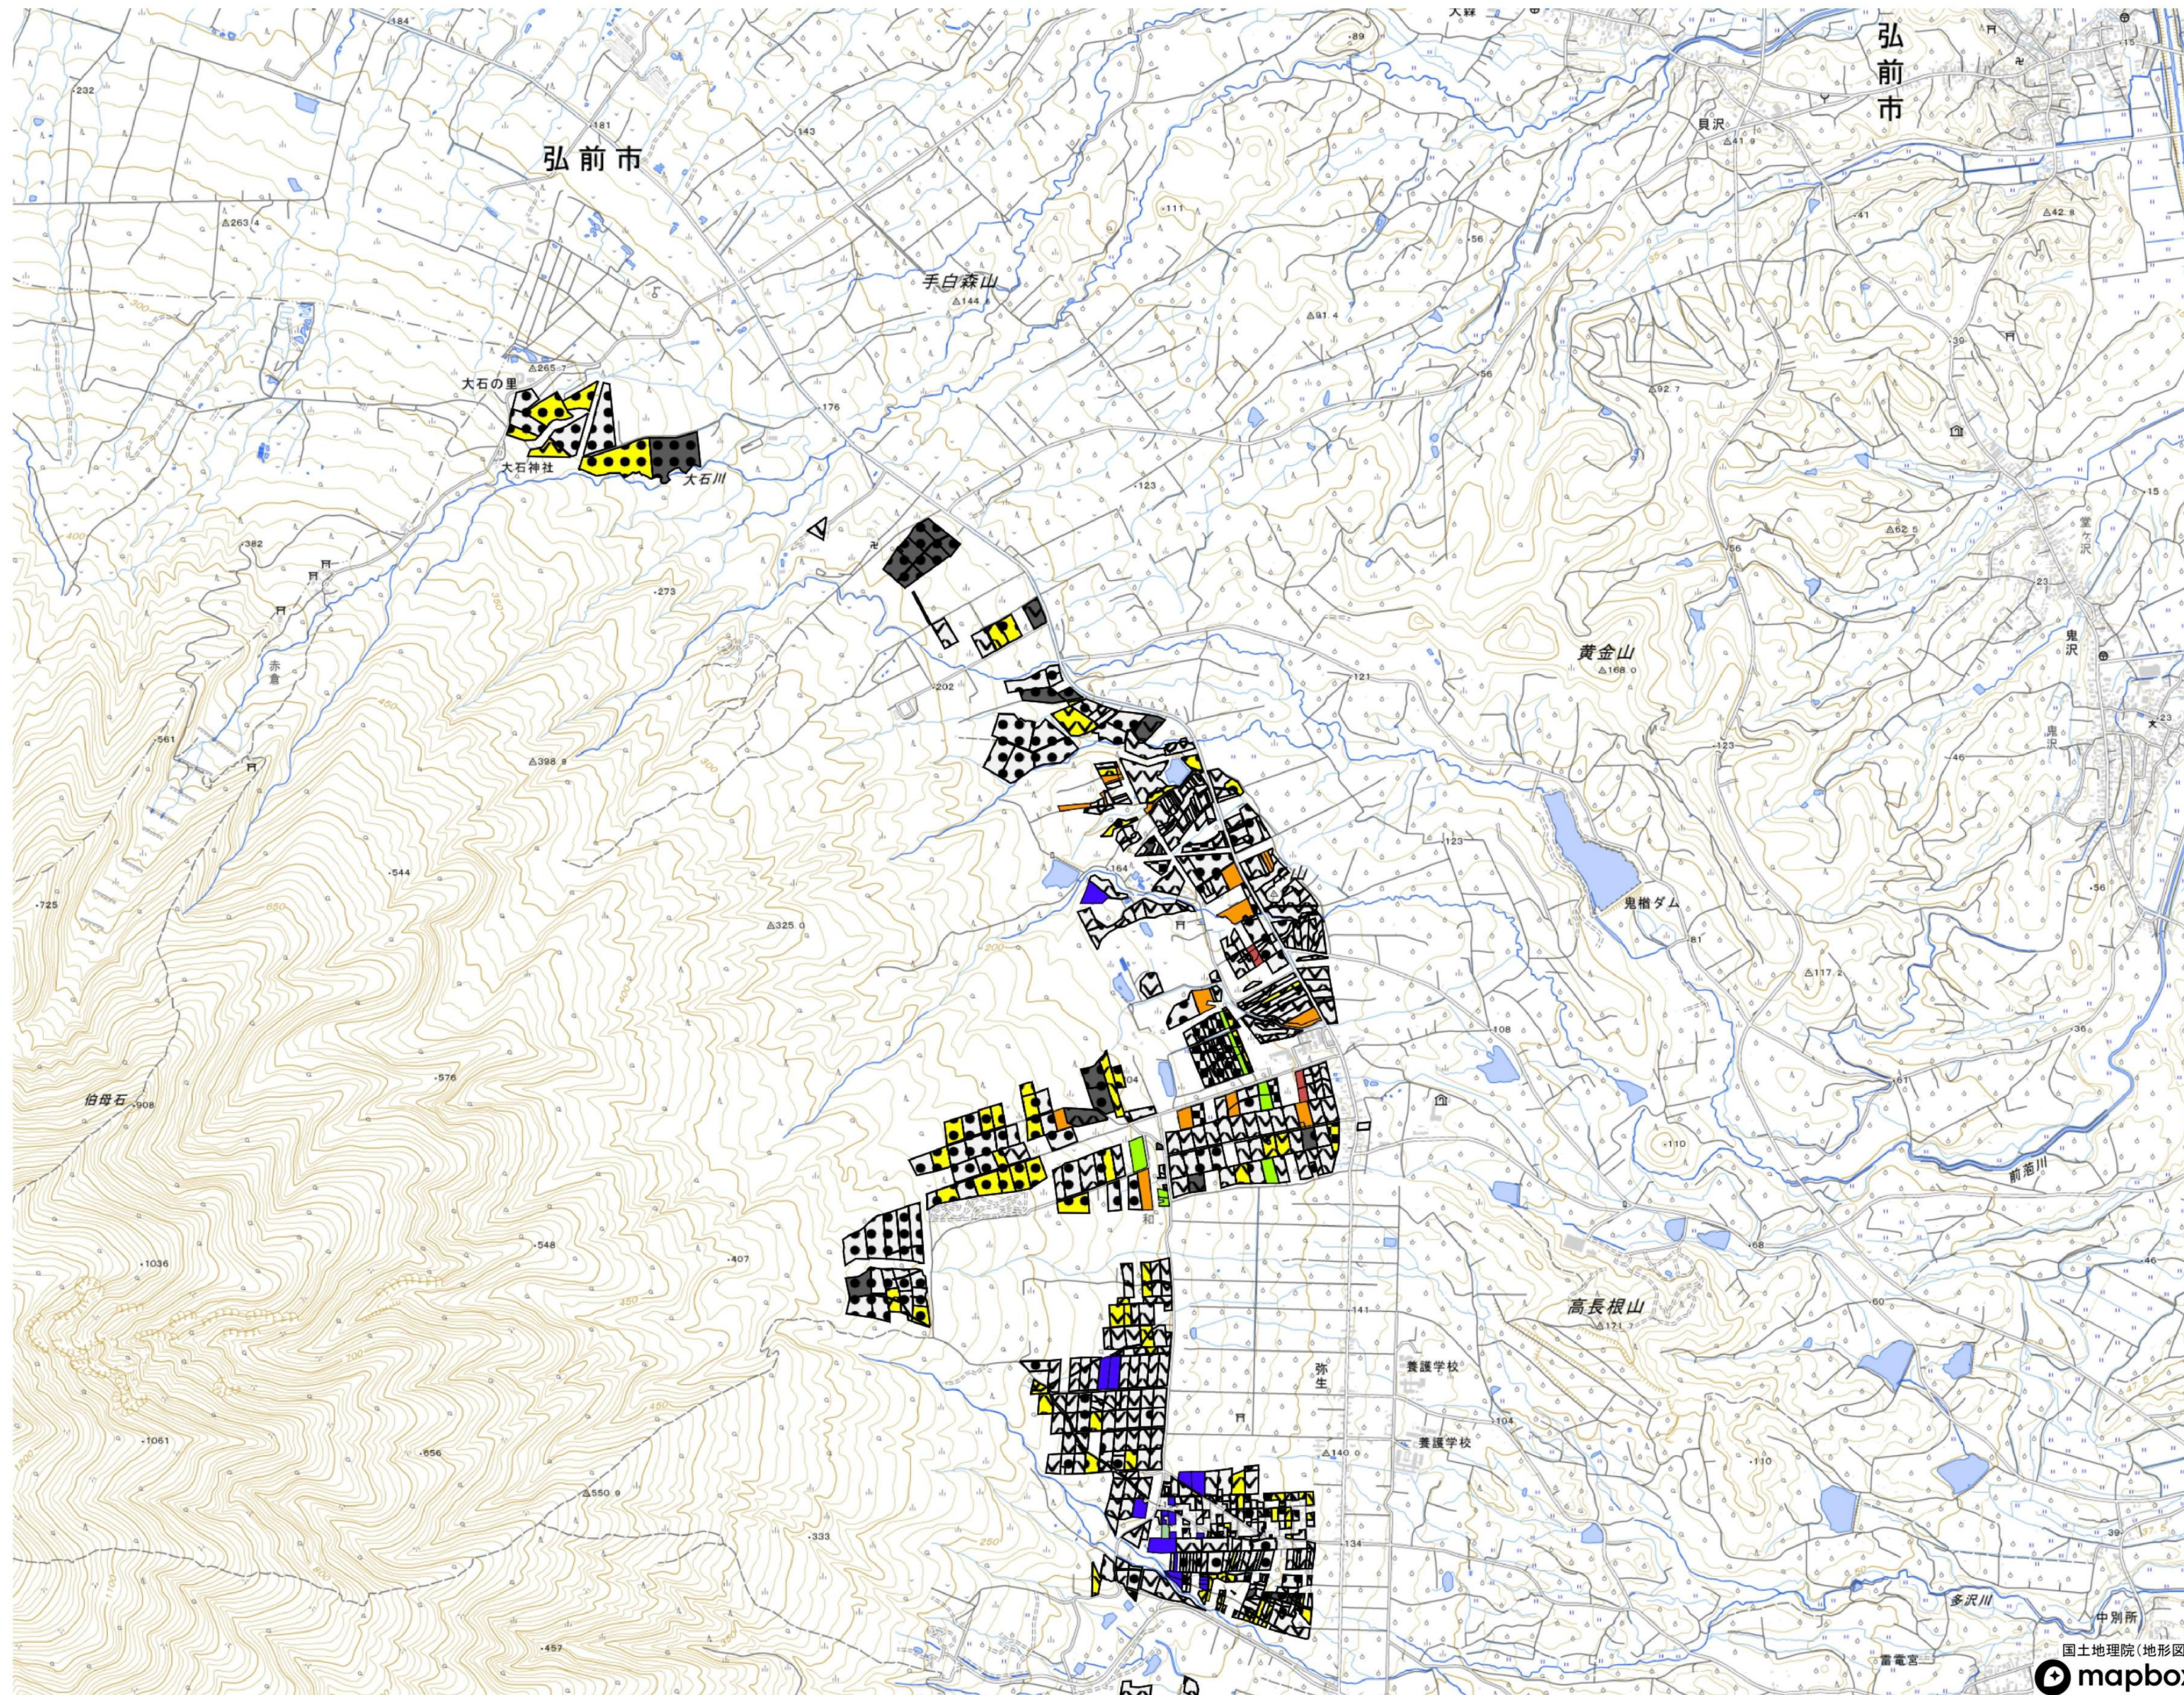

目標地図(素案)

目標地図(現状)

- 現況地目
- 田
  - 畑
  - ▼ 樹園地
- 所有者の意向
- 所有権移転
  - 貸し付け
  - 自ら耕作
  - 設定無

目標地図(素案)

- 今後検討等
- 意向不明
- 現状維持

目標地図(現状)

- 現況地目
- 田
  - 畑
  - 樹園地
- 所有者の意向
- 所有権移転
  - 貸し付け
  - 自ら耕作
  - 設定無

**目標地図(素案)**

- 今後検討等
- 意向不明
- 現状維持

**目標地図(現状)**

**現況地目**

- 田
- 畑
- 樹園地

**所有者の意向**

- 所有権移転
- 貸し付け
- 自ら耕作
- 設定無

国土地理院(地形図) mapbox

**目標地図(素案)**

- 今後検討等
- 意向不明
- 現状維持

**目標地図(現状)**

**現況地目**

- 田
- 畑
- 樹園地

**所有者の意向**

- 所有権移転
- 貸し付け
- 自ら耕作
- 設定無

国土地理院(地形図) mapbox