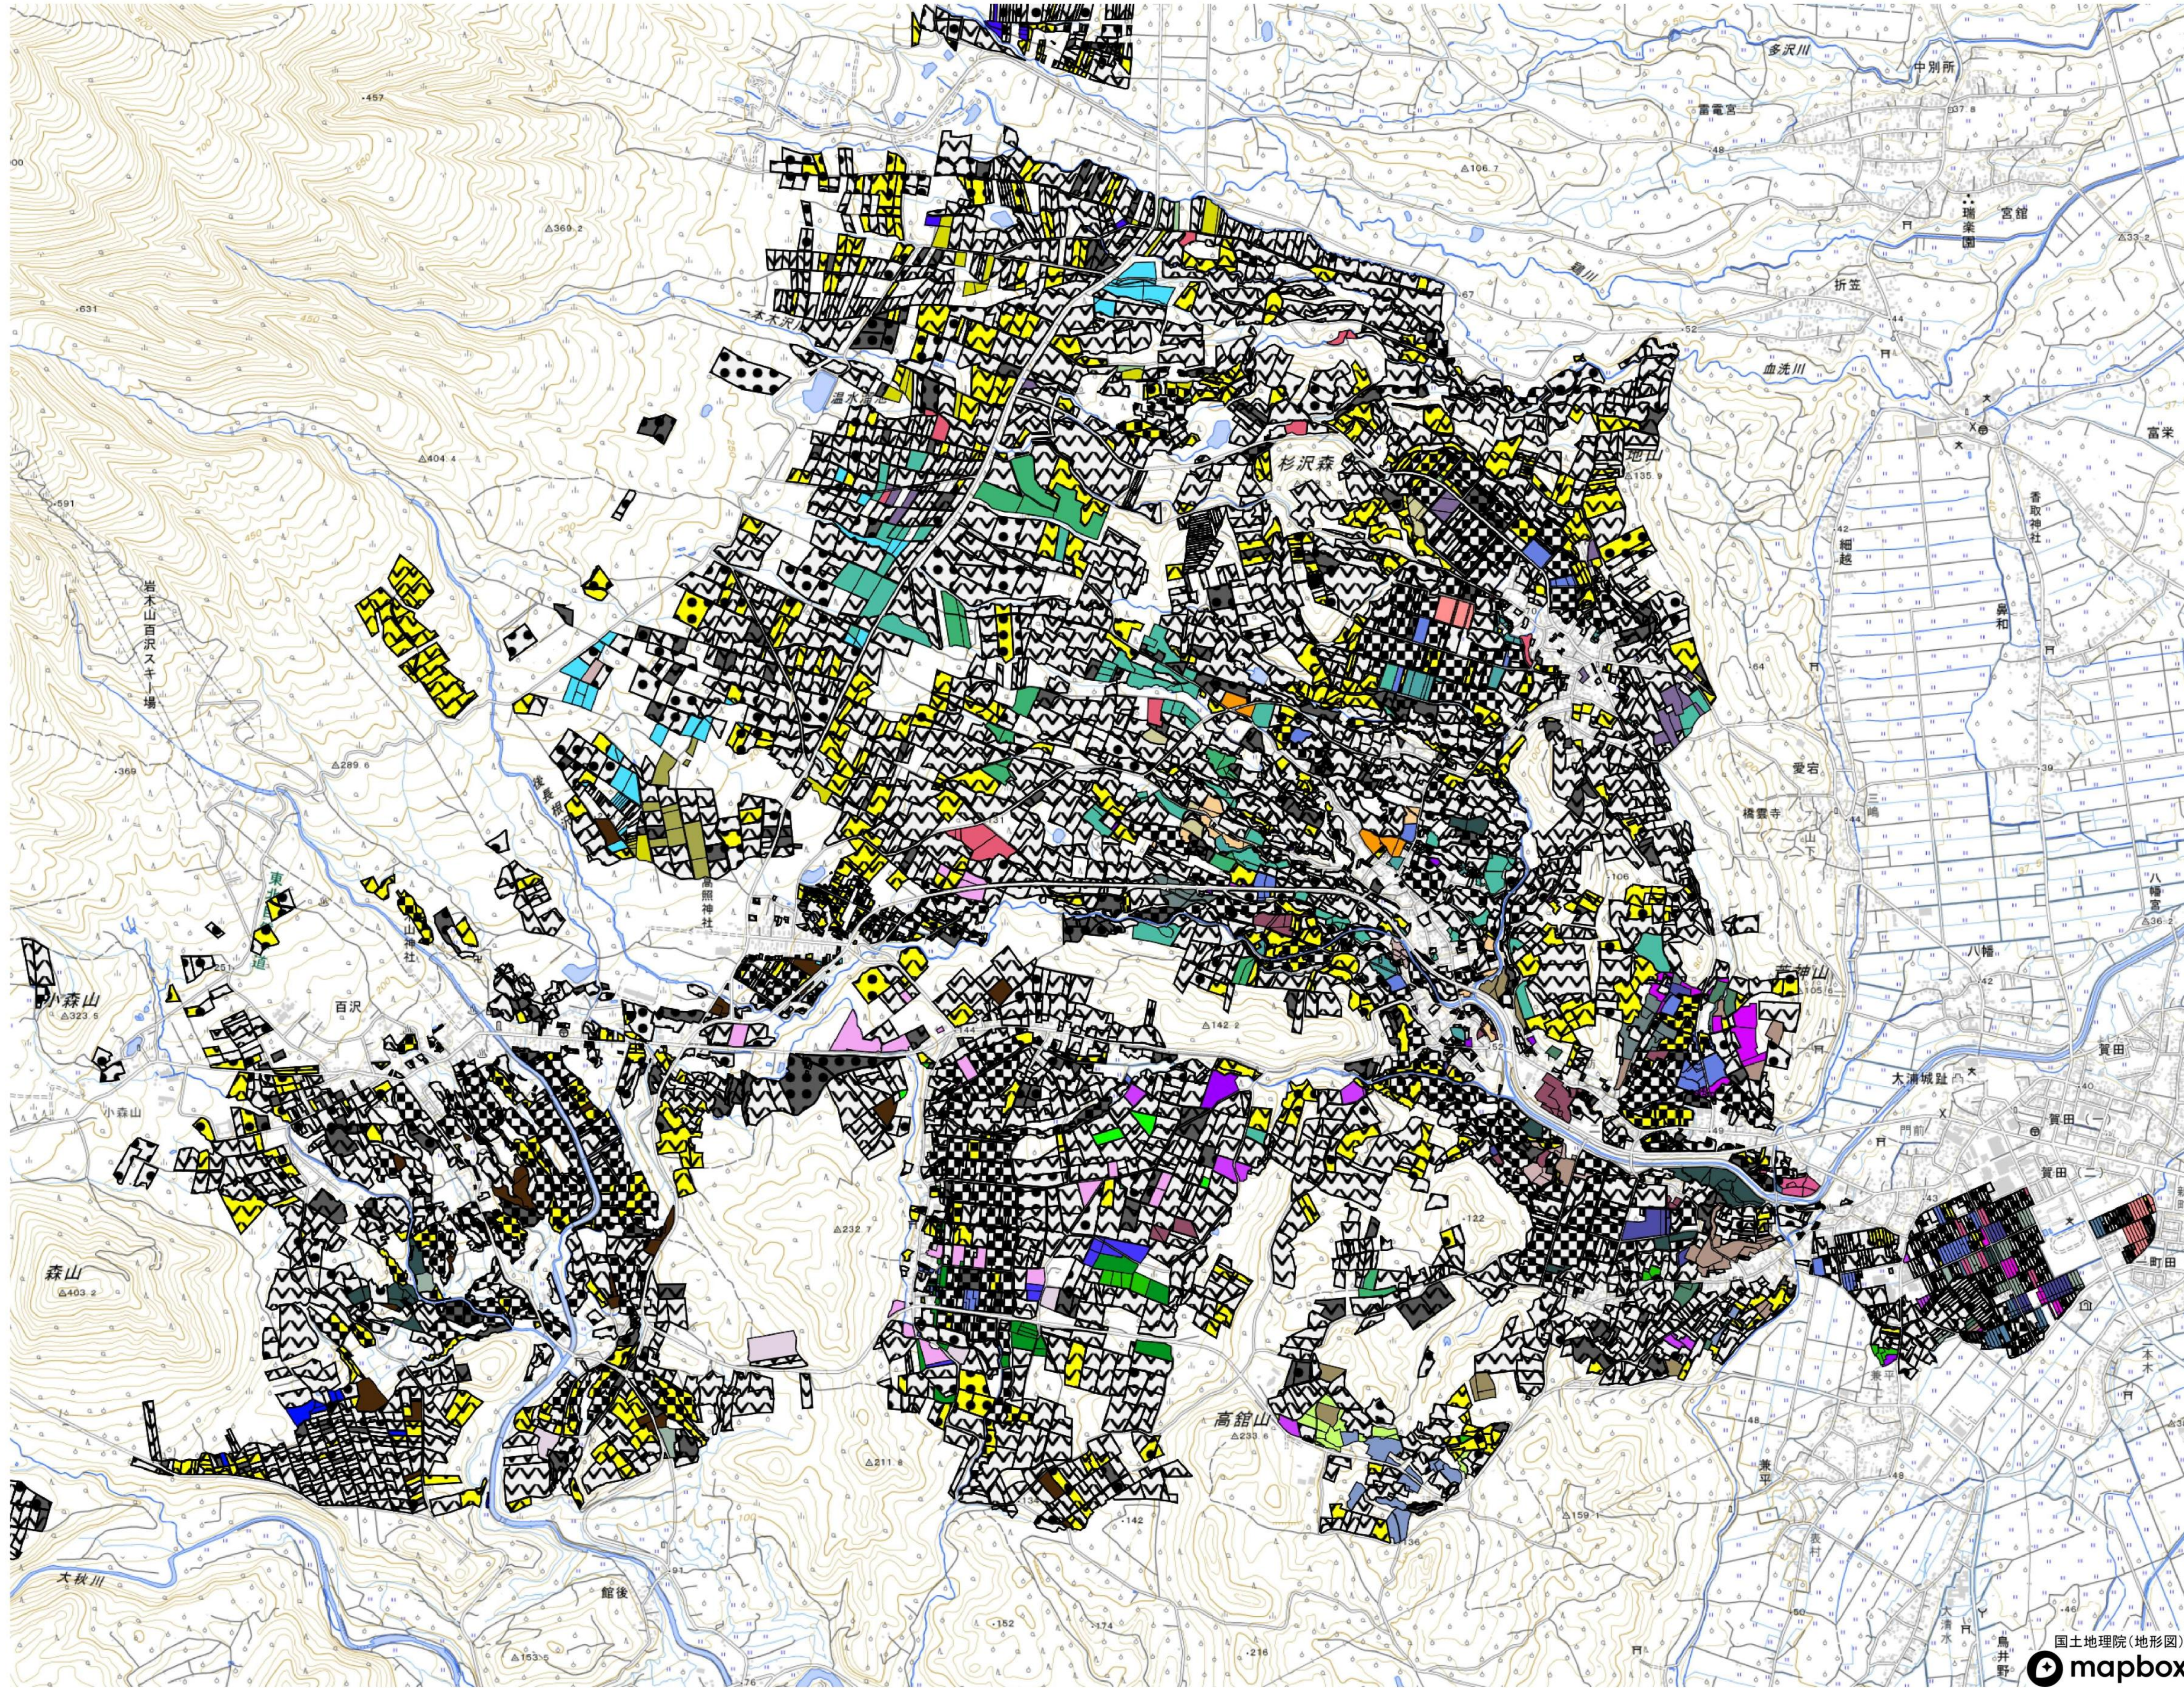

目標地図(素案)

目標地図(現状)

- 現況地目
- 田
  - 畑
  - ▼ 樹園地
- 所有者の意向
- 所有権移転
  - 貸し付け
  - 自ら耕作
  - 設定無

目標地図(素案)

- 今後検討等
- 意向不明
- 現状維持

目標地図(現状)

- 現況地目
- 田
  - 畑
  - 樹園地
- 所有者の意向
- 所有権移転
  - 貸し付け
  - 自ら耕作
  - 設定無

**目標地図(素案)**

- 今後検討等
- 意向不明
- 現状維持

**目標地図(現状)**

**現況地目**

- 田
- 畑
- 樹園地

**所有者の意向**

- 所有権移転
- 貸し付け
- 自ら耕作
- 設定無

国土地理院(地形図) mapbox

**目標地図(素案)**

- 今後検討等
- 意向不明
- 現状維持

**目標地図(現状)**

**現況地目**

- 田
- 畑
- 樹園地

**所有者の意向**

- 所有権移転
- 貸し付け
- 自ら耕作
- 設定無

国土地理院(地形図) mapbox