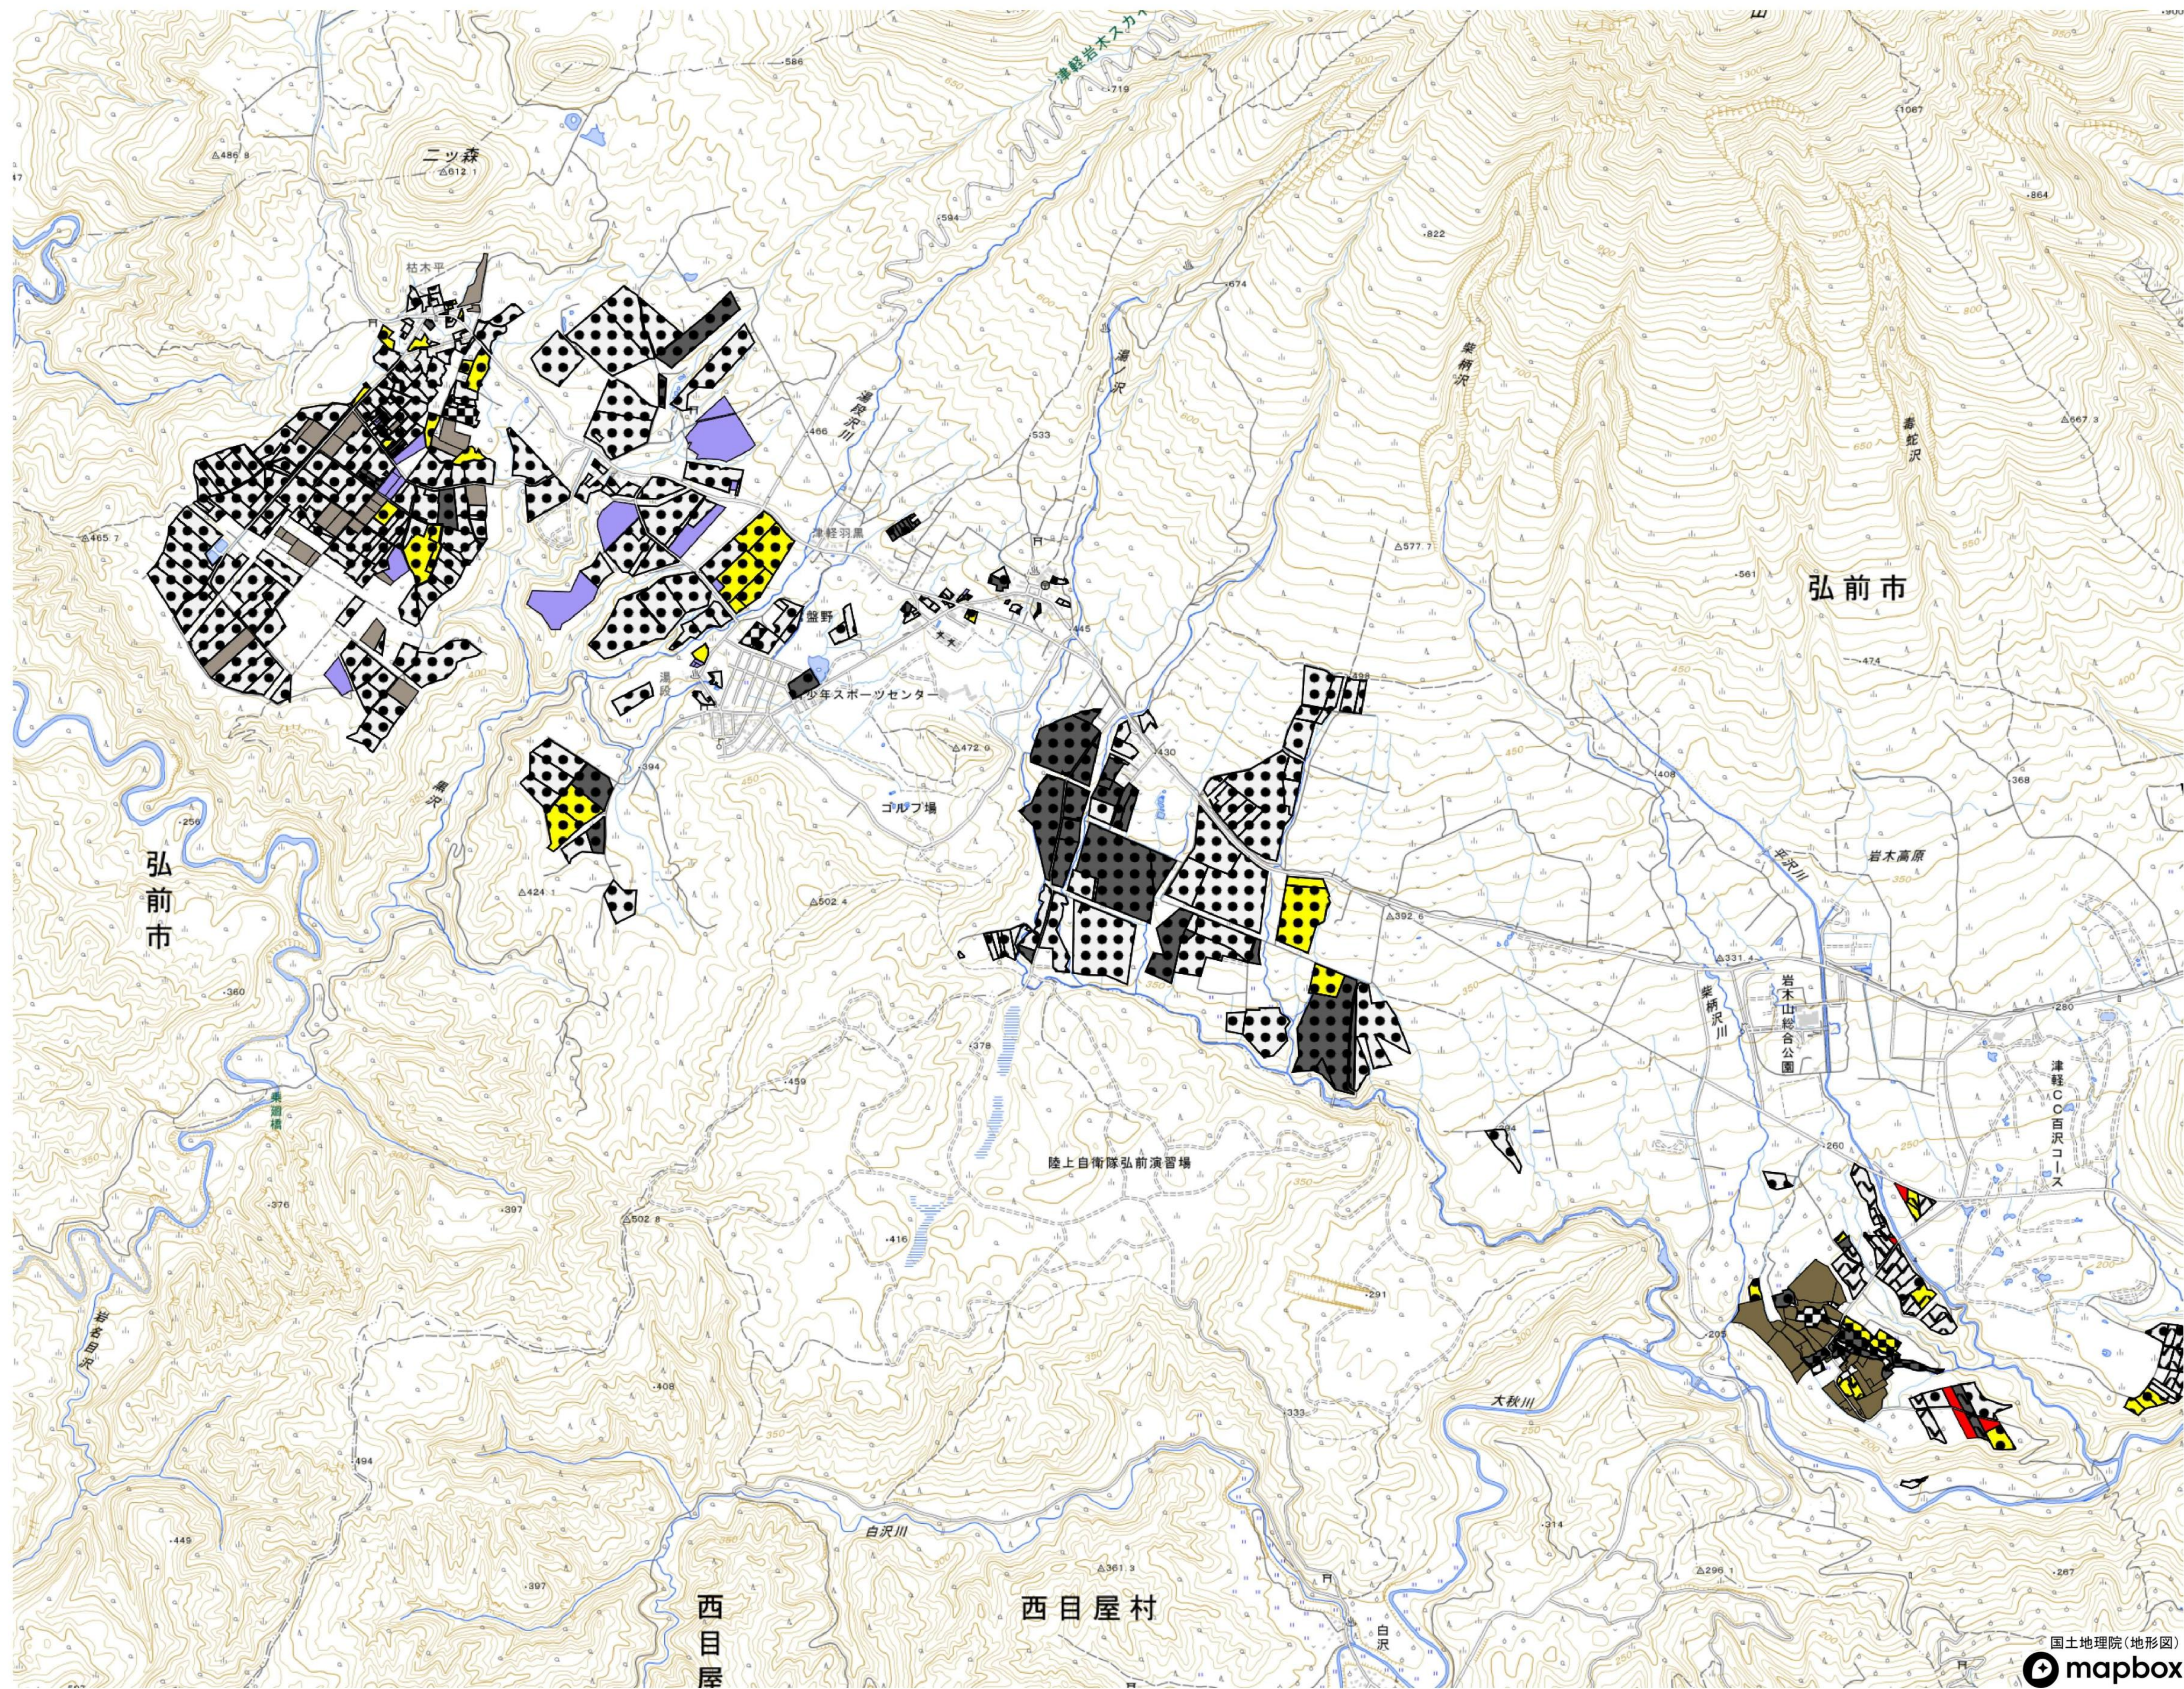

目標地図(素案)

目標地図(現状)

- 現況地目
- 田
  - 畑
  - ▼ 樹園地
- 所有者の意向
- 所有権移転
  - 貸し付け
  - 自ら耕作
  - 設定無

目標地図(素案)

- 今後検討等
- 意向不明
- 現状維持

目標地図(現状)

- 現況地目
- 田
  - 畑
  - 樹園地
- 所有者の意向
- 所有権移転
  - 貸し付け
  - 自ら耕作
  - 設定無

**目標地図(素案)**

- 今後検討等
- 意向不明
- 現状維持

**目標地図(現状)**

**現況地目**

- 田
- 畑
- 樹園地

**所有者の意向**

- 所有権移転
- 貸し付け
- 自ら耕作
- 設定無

国土地理院(地形図) mapbox

**目標地図(素案)**

- 今後検討等
- 意向不明
- 現状維持

**目標地図(現状)**

**現況地目**

- 田
- 畑
- 樹園地

**所有者の意向**

- 所有権移転
- 貸し付け
- 自ら耕作
- 設定無

国土地理院(地形図) mapbox