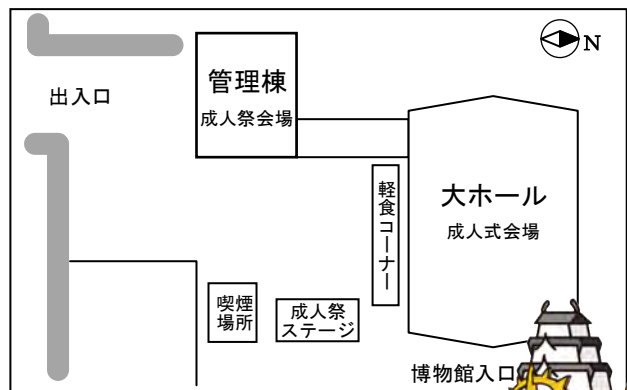

<新成人代表者>
 東北女子大学
 家政学部家政学科
 2年

閉 会

司会：鈴木 真由美

ホール内では、携帯電話の電源を切るかマナーモードに設定し、静粛をお願いします。

成人祭 11:40-13:00

主管：ZERO PLUS 成人祭実行委員会

■ 前 庭

成人式終了後に、旅行券などが当たる抽選会を開催します。
 また、軽食コーナーとして、コーヒー・お雑煮などをご用意しております。

- 12:00 抽選会 パートⅠ
- 12:45 抽選会 パートⅡ
- 13:00 飛べ！メッセージバルーン

■ 管 理 棟

- 1階 大会議室 二十歳のお茶会
- 2階 中会議室 カレンダー作成
- 2階 小会議室 コンピュータ占い

☆対 象 平成2年4月2日から
 平成3年4月1日生まれ

☆対象者数 1,787名 男性 870名
 女性 917名

☆記 念 品 オリジナルタンブラー

2011年は弘前城築城400年