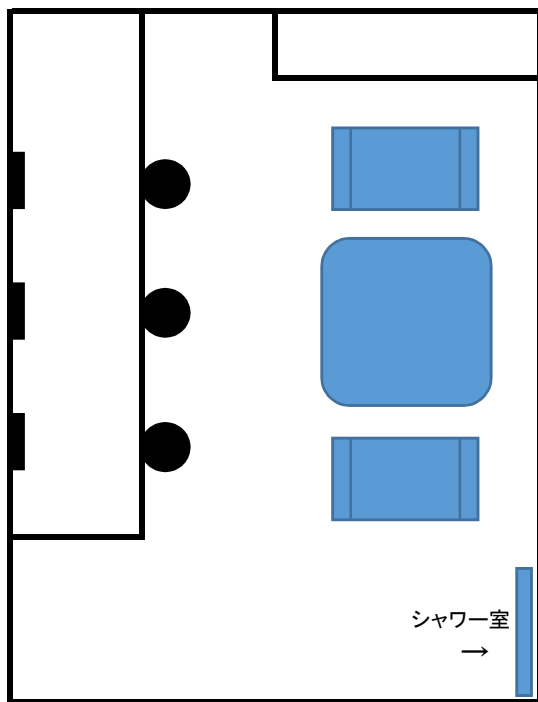

楽屋 A

23. 3平方メートル

椅子 5脚 ハンガー 7本 机 1台

楽屋 B

16. 0平方メートル

椅子 4脚 ハンガー 6本 机 1台

楽屋 C

33. 8平方メートル

椅子 10脚 ハンガー 12本 机 2台

楽屋 D シャワー室付

18. 9平方メートル

椅子 3脚 ハンガー 5本 応接セット

楽屋 E

21. 3平方メートル

椅子 6脚 ハンガー 8本 机 2台

楽屋 F 下手側

24. 9平方メートル

椅子 4脚 ハンガー 6本 机 1台

2階

3階