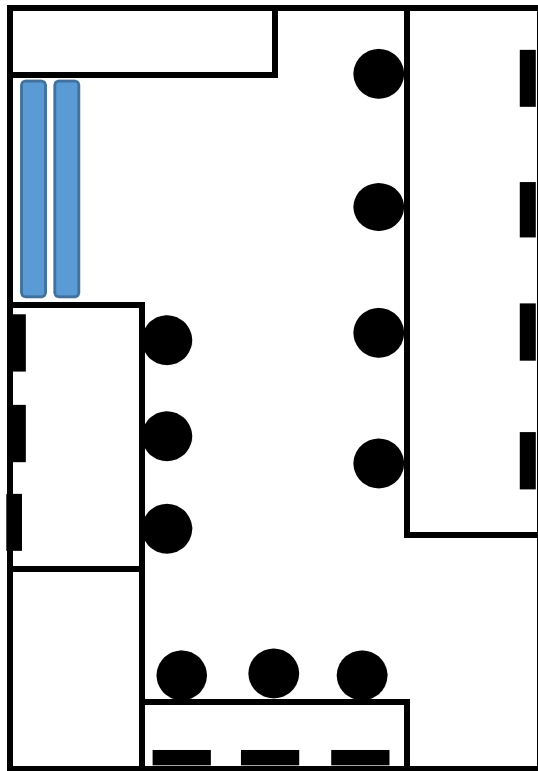

楽屋 A

23. 3平方メートル

椅子 5脚 ハンガー 7本 机 1台

楽屋 B

16. 0平方メートル

椅子 4脚 ハンガー 6本 机 1台

楽屋 C

33. 8平方メートル

椅子 10脚 ハンガー 12本 机 2台

楽屋 D シャワー室付

18. 9平方メートル

椅子 3脚 ハンガー 5本 応接セット

楽屋 E

21. 3平方メートル

椅子 6脚 ハンガー 8本 机 2台

楽屋 F 下手側

24. 9平方メートル

椅子 4脚 ハンガー 6本 机 1台

2階

3階