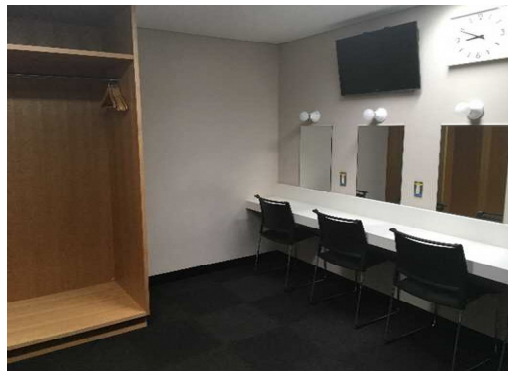

楽屋 A

23. 3平方メートル

椅子 5脚 ハンガー 7本 机 1台

楽屋 B

16. 0平方メートル

椅子 4脚 ハンガー 6本 机 1台

楽屋 C

33. 8平方メートル

椅子 10脚 ハンガー 12本 机 2台

楽屋 D シャワー室付

18. 9平方メートル

椅子 3脚 ハンガー 5本 応接セット

楽屋 E

21. 3平方メートル

椅子 6脚 ハンガー 8本 机 2台

楽屋 F 下手側

24. 9平方メートル

椅子 4脚 ハンガー 6本 机 1台

2階

3階