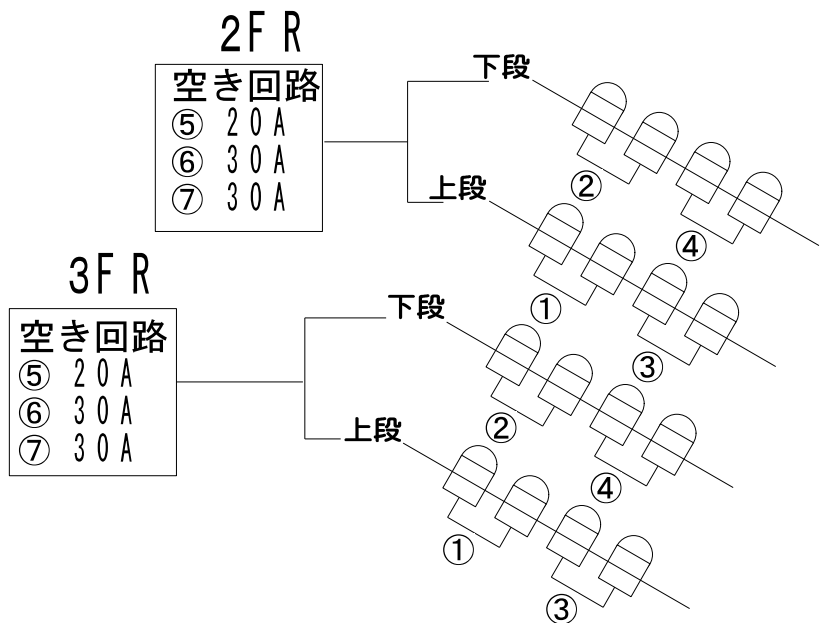

舞台

FRONT
4台4色
ALL 1KW 平凸

CL
14回路28台
ALL 1KW 平凸