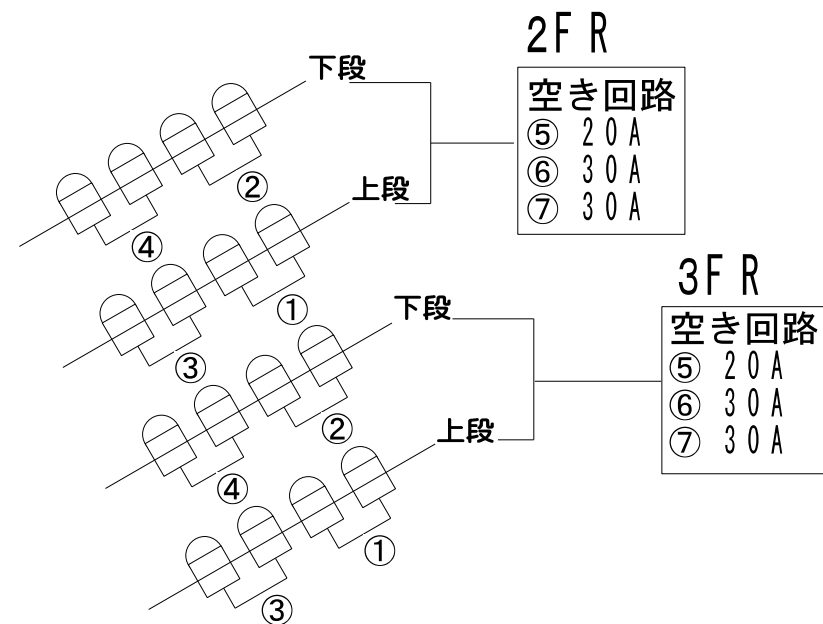

舞台

FRONT
4台4色
ALL 1KW 平凸

CL
14回路28台
ALL 1KW 平凸